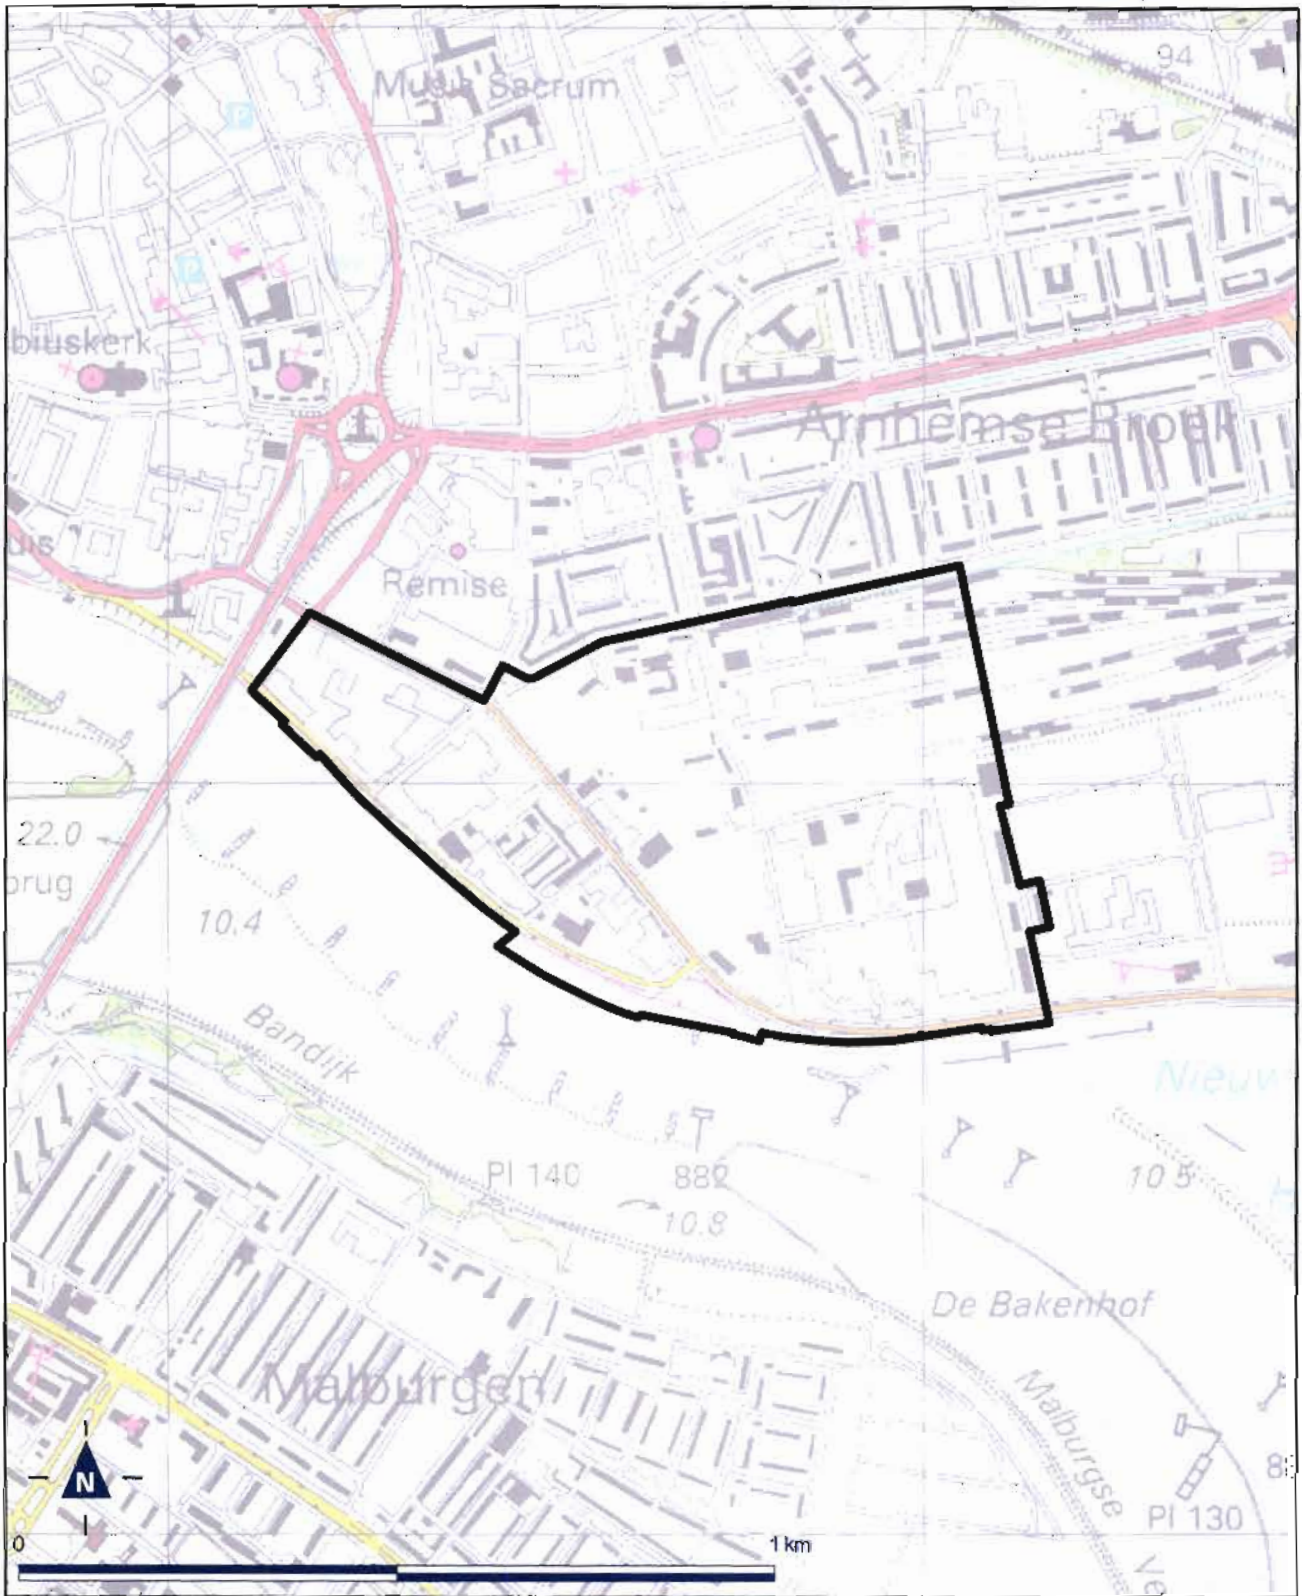

Kaart Utrecht Stationsgebied

**BIJLAGE B bij het ontwerpbesluit tot wijziging van het Besluit uitvoering
Crisis- en herstelwet (Besluit uitvoering Crisis- en herstelwet, vierde
tranche)**

Bijlage 12 bij Besluit uitvoering Crisis- en Herstelwet

Kaart Vliegbasis Soesterberg, Vliegbasis Zeist en Soesterberg Noord

**BIJLAGE C bij het ontwerpbesluit tot wijziging van het Besluit uitvoering
Crisis- en herstelwet (Besluit uitvoering Crisis- en herstelwet, vierde
tranche)**

Bijlage 20 bij Besluit uitvoering Crisis- en Herstelwet

Kaart Harderwijk Waterfront De Eilanden

Bijlage 21 bij Besluit uitvoering Crisis- en Herstelwet

Kaart Brummen - Centrumplan Eerbeek

Bijlage 22 bij Besluit uitvoering Crisis- en Herstelwet

Kaart Arnhem - Oostelijk centrumgebied

Bijlage 23 bij Besluit uitvoering Crisis- en Herstelwet

Kaart Tilburg - Gebiedsgericht grondwaterbeheer