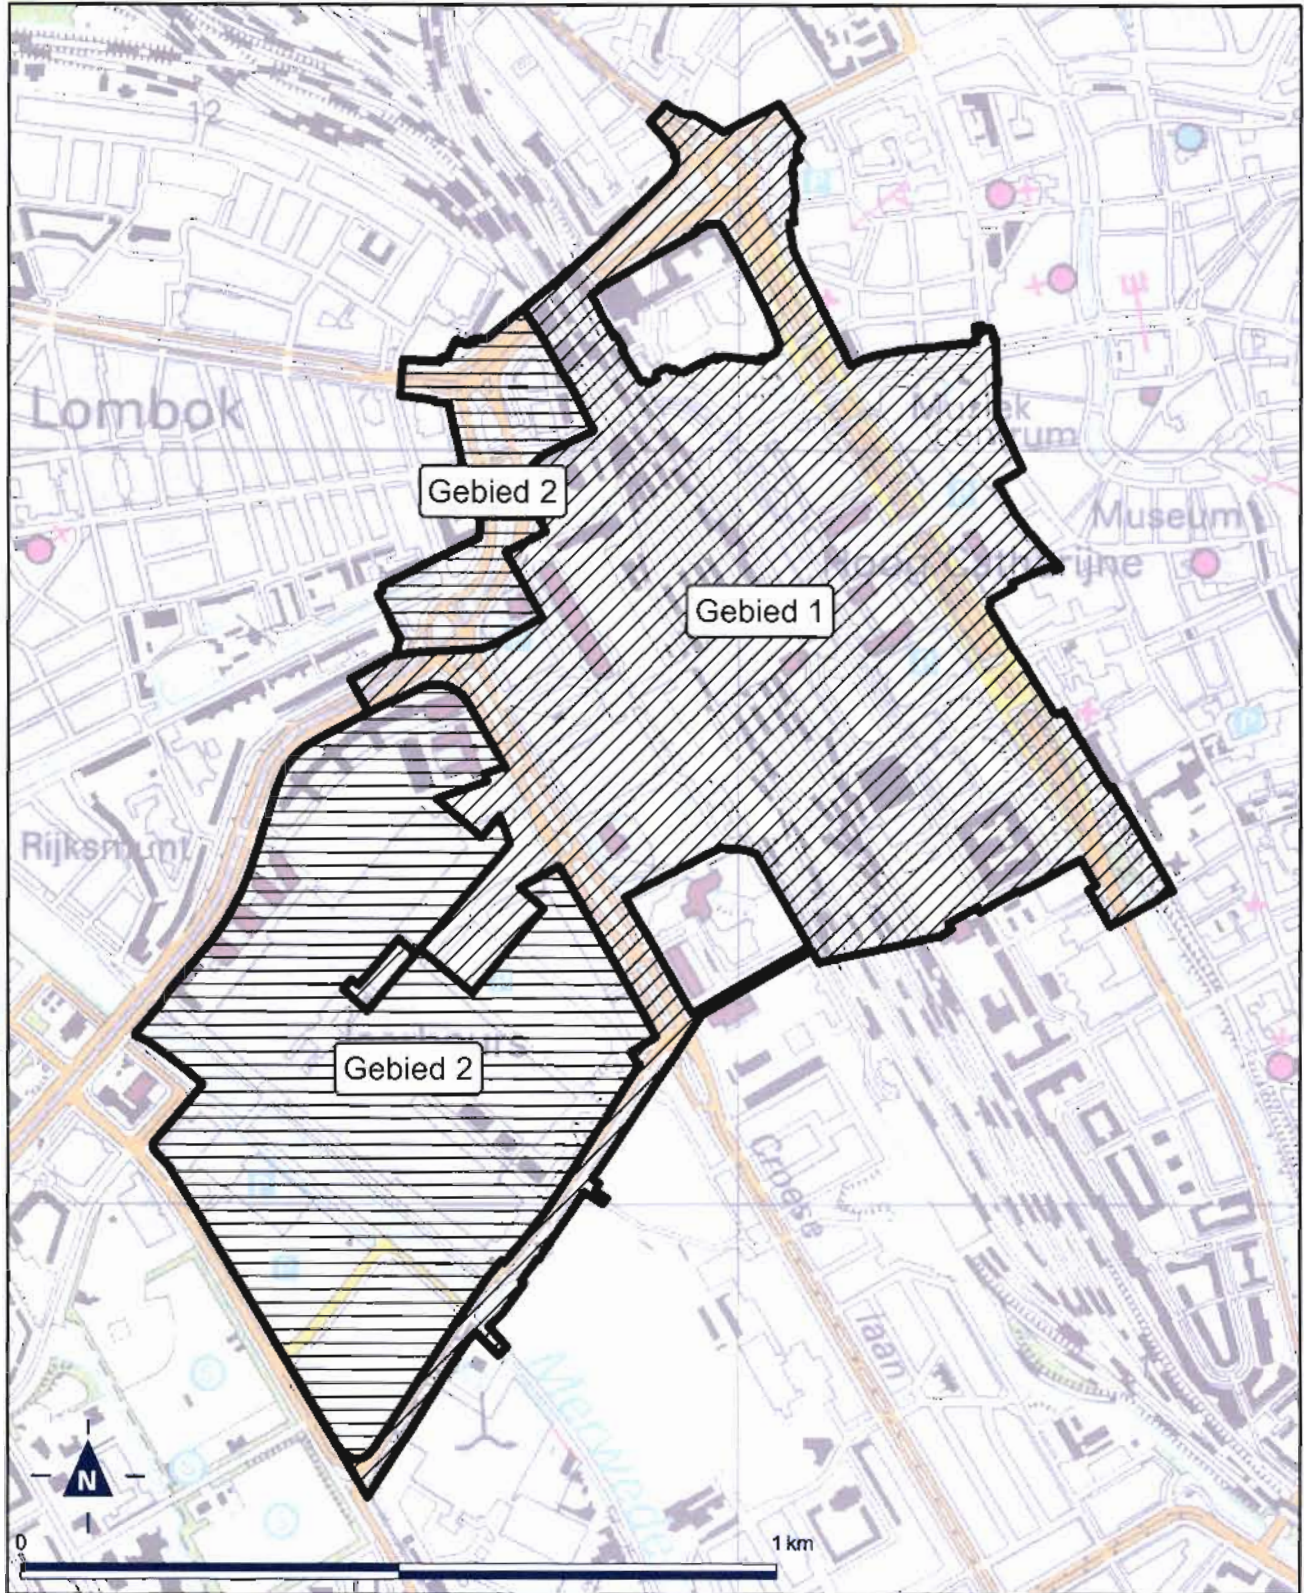

**BIJLAGE A bij het ontwerpbesluit tot wijziging van het Besluit uitvoering
Crisis- en herstelwet (Besluit uitvoering Crisis- en herstelwet, vierde
tranche)**

Bijlage 7 bij Besluit uitvoering Crisis- en Herstelwet

Kaart Utrecht Stationsgebied

**BIJLAGE B bij het ontwerpbesluit tot wijziging van het Besluit uitvoering
Crisis- en herstelwet (Besluit uitvoering Crisis- en herstelwet, vierde
tranche)**

Bijlage 12 bij Besluit uitvoering Crisis- en Herstelwet

Bijlage 20 bij Besluit uitvoering Crisis- en Herstelwet

Kaart Harderwijk Waterfront De Eilanden

Bijlage 21 bij Besluit uitvoering Crisis- en Herstelwet

Kaart Brummen - Centrumplan Eerbeek

Bijlage 22 bij Besluit uitvoering Crisis- en Herstelwet

Kaart Arnhem - Oostelijk centrumgebied

Bijlage 23 bij Besluit uitvoering Crisis- en Herstelwet

Kaart Tilburg - Gebiedsgericht grondwaterbeheer