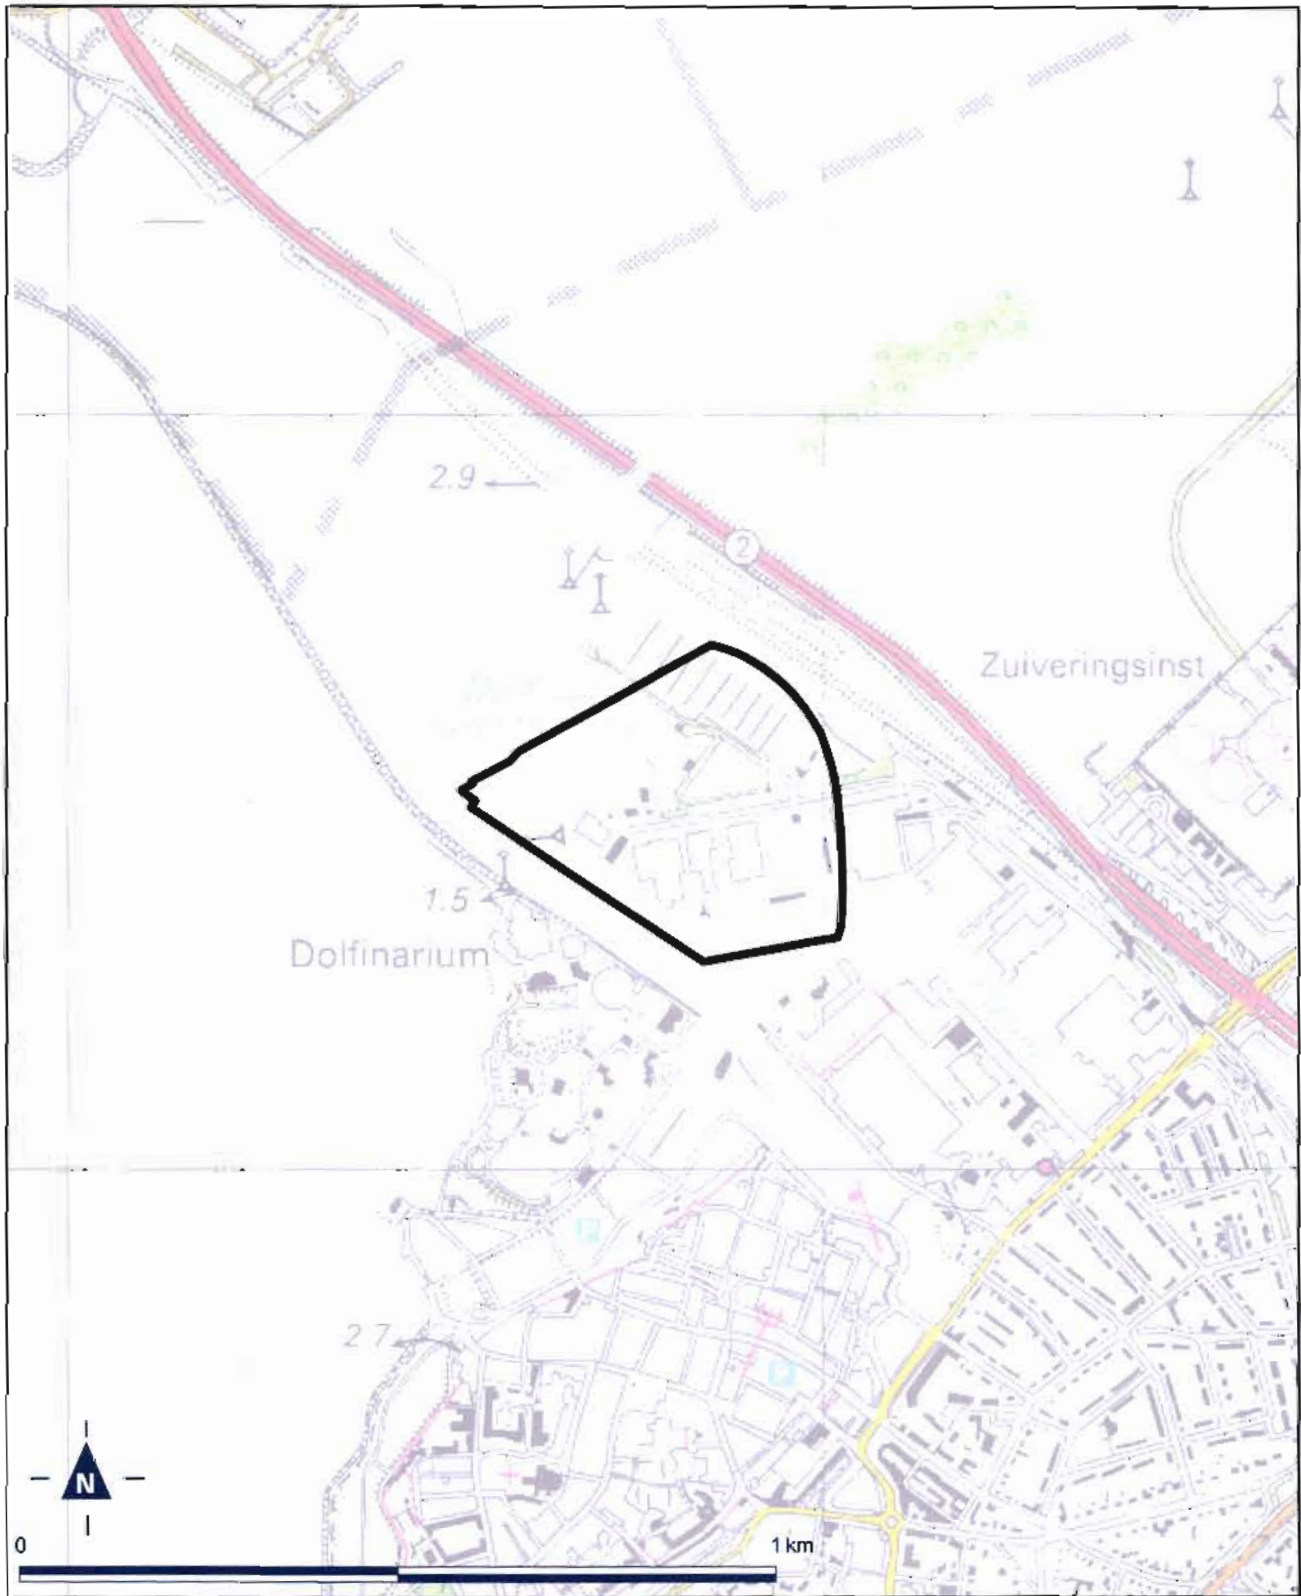

Bijlage 20 bij Besluit uitvoering Crisis- en Herstelwet

Kaart Harderwijk Waterfront De Eilanden