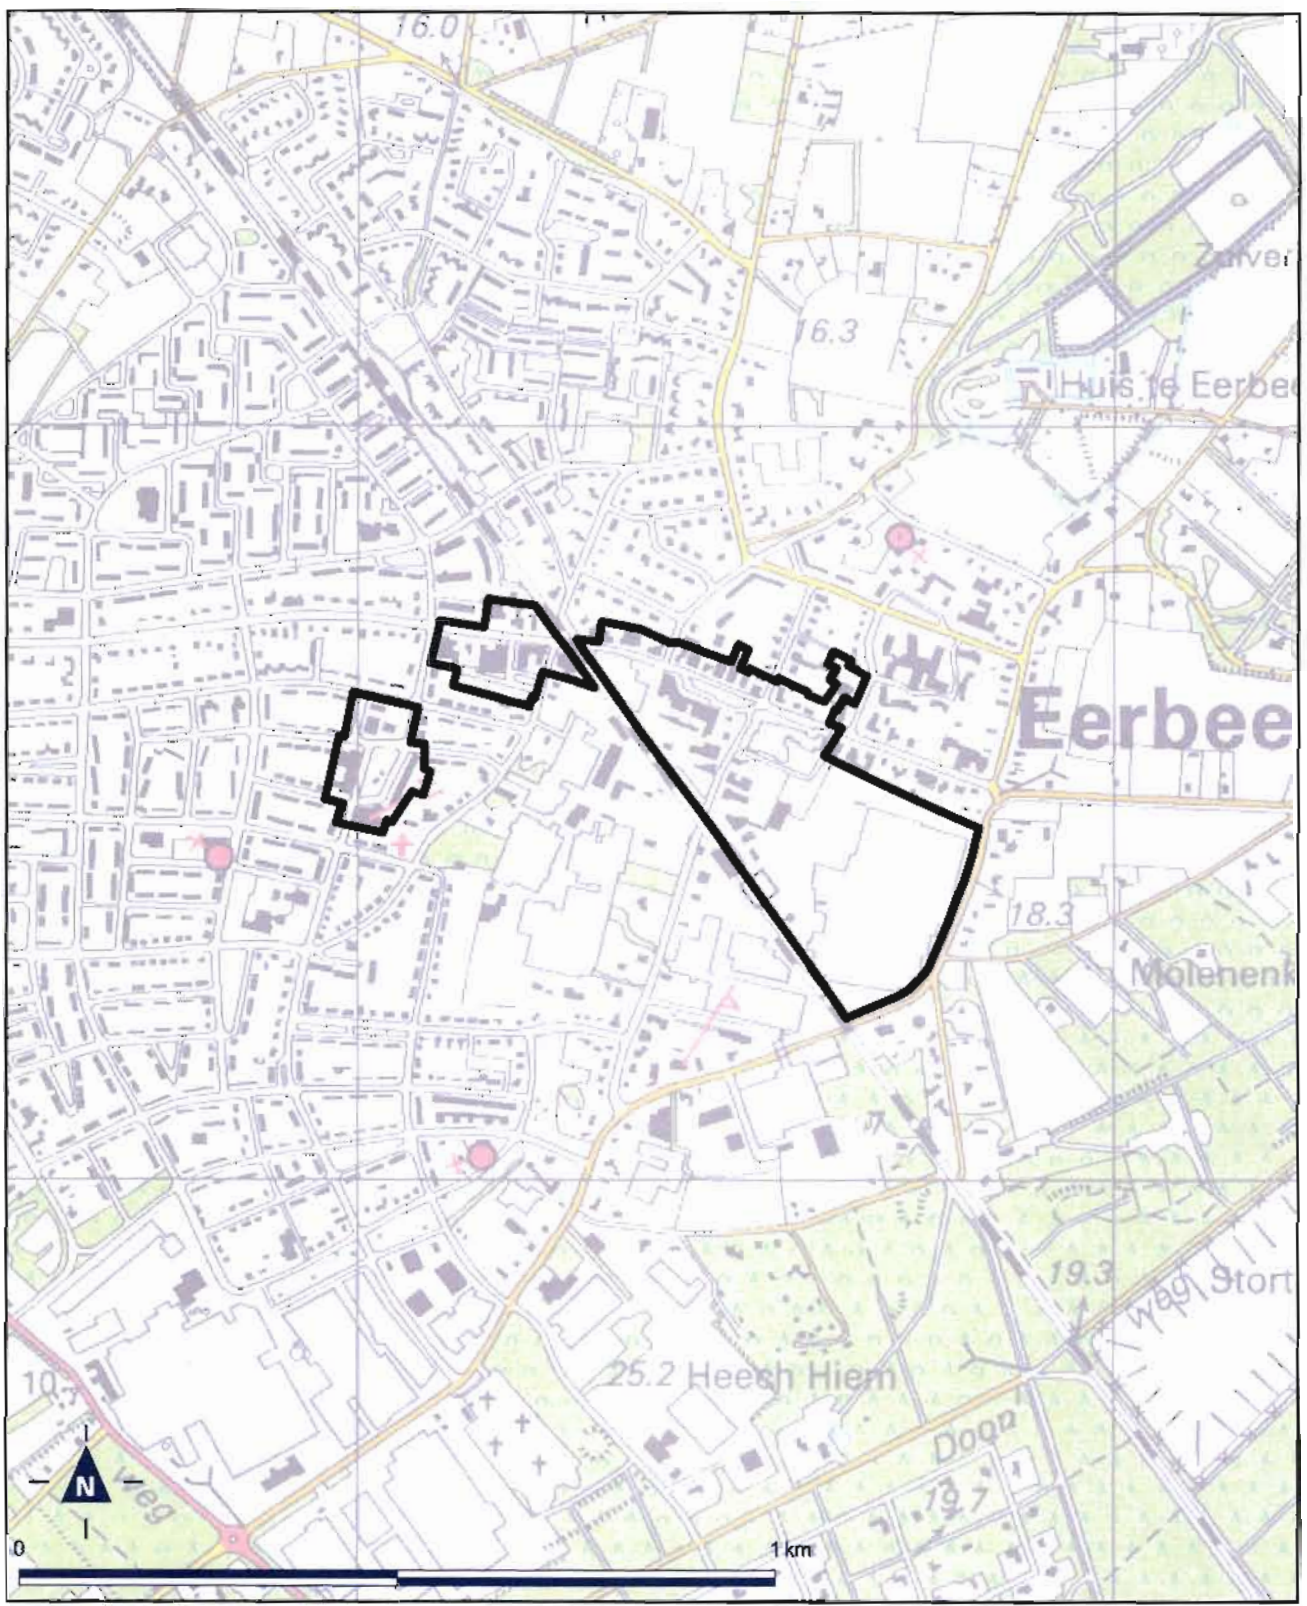

Kaart Utrecht Stationsgebied

**BIJLAGE B bij het ontwerpbesluit tot wijziging van het Besluit uitvoering
Crisis- en herstelwet (Besluit uitvoering Crisis- en herstelwet, vierde
tranche)**

Bijlage 12 bij Besluit uitvoering Crisis- en Herstelwet

Kaart Vliegbasis Soesterberg, Vliegbasis Zeist en Soesterberg Noord

**BIJLAGE C bij het ontwerpbesluit tot wijziging van het Besluit uitvoering
Crisis- en herstelwet (Besluit uitvoering Crisis- en herstelwet, vierde
tranche)**

Bijlage 20 bij Besluit uitvoering Crisis- en Herstelwet

Kaart Harderwijk Waterfront De Eilanden

Bijlage 21 bij Besluit uitvoering Crisis- en Herstelwet

Kaart Brummen - Centrumplan Eerbeek

Bijlage 22 bij Besluit uitvoering Crisis- en Herstelwet

Kaart Arnhem - Oostelijk centrumgebied

Bijlage 23 bij Besluit uitvoering Crisis- en Herstelwet

Kaart Tilburg - Gebiedsgericht grondwaterbeheer