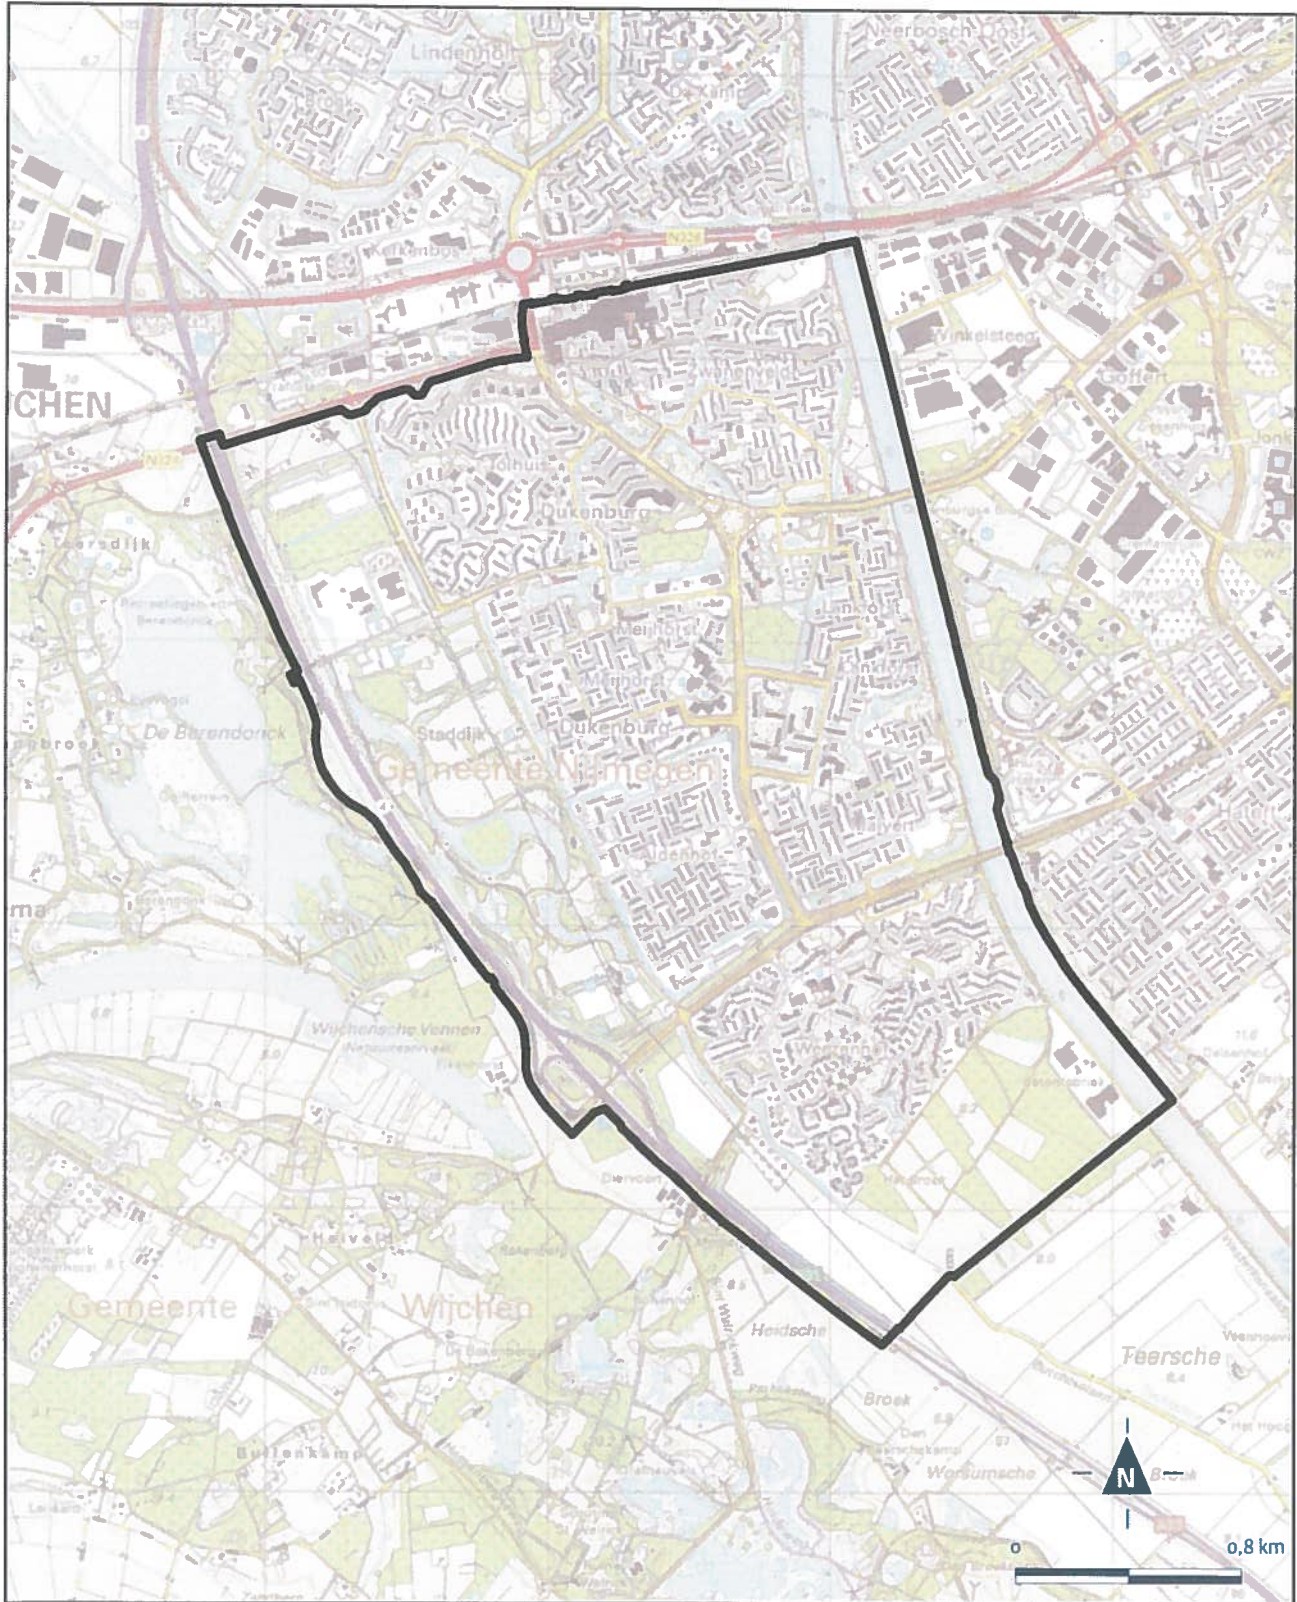

Bijlage 138 bij Besluit uitvoering Crisis- en Herstelwet

Kaart Eindhoven, Strijp S en Stijp T

Bijlage 139 bij Besluit uitvoering Crisis- en Herstelwet

Kaart Woerden, Buitengebied Woerden

Bijlage 140 bij Besluit uitvoering Crisis- en Herstelwet

Kaart Fryske Marren, Buitengebied Gaasterlan-Sleat

Bijlage 141 bij Besluit uitvoering Crisis- en Herstelwet

Kaart Nuenen, West Nuenen

Bijlage 142 bij Besluit uitvoering Crisis- en Herstelwet

Kaart Bernheze, buitengebied Bernheze

Bijlage 143 bij Besluit uitvoering Crisis- en Herstelwet

Kaart Noordenveld, Dorp Norg

Bijlage 144 bij Besluit uitvoering Crisis- en Herstelwet

Kaart Nijmegen, Dukenburg

Bijlage 145 bij Besluit uitvoering Crisis- en Herstelwet

Kaart Lansingerland, Lint-Zuid

Bijlage 146 bij Besluit uitvoering Crisis- en Herstelwet

Kaart Leerdam, Broekgraaf

Bijlage 147 bij Besluit uitvoering Crisis- en Herstelwet

Kaart Rijssen en Holten, Kernen Rijssen en Holten