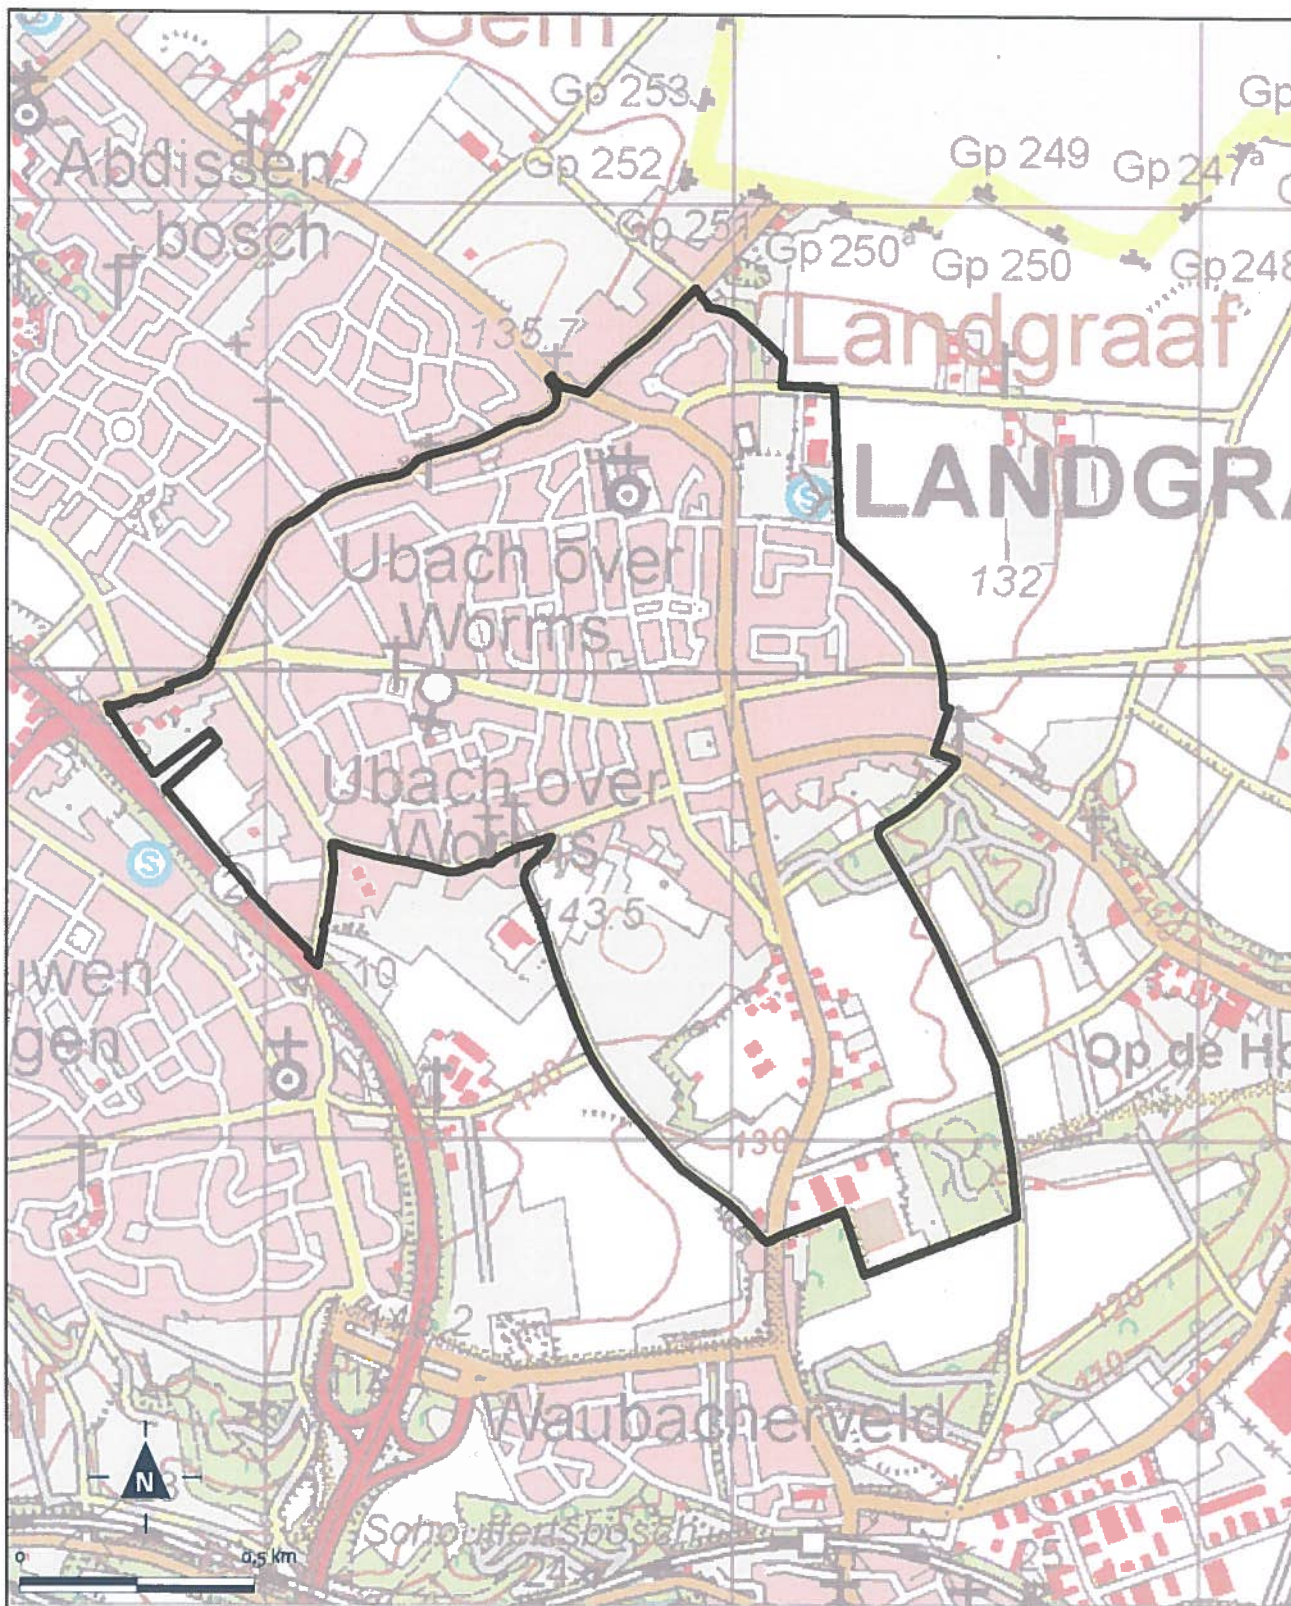

Bijlage 128 bij Besluit uitvoering Crisis- en Herstelwet

gemeente Delft, Kaart Schieovers Noord

Bijlage 129 bij Besluit uitvoering Crisis- en Herstelwet

Kaart Leerdam, Broekgraaf

Bijlage 130 bij Besluit uitvoering Crisis- en Herstelwet

Kaart Loon op Zand, Efteling

Bijlage 131 bij Besluit uitvoering Crisis- en Herstelwet

Kaart Loon op Zand, Sprookjesbos Efteling

Bijlage 132 bij Besluit uitvoering Crisis- en Herstelwet

Kaart Landgraaf, Waubach

Bijlage 133 bij Besluit uitvoering Crisis- en Herstelwet

Kaart Landgraaf, Gravenrode

Bijlage 134 bij Besluit uitvoering Crisis- en Herstelwet

Kaart Oldambt, Bad Nieuweschans

Bijlage 135 bij Besluit uitvoering Crisis- en Herstelwet

Kaart Gouda, Goudasfalt

Bijlage 136 bij Besluit uitvoering Crisis- en Herstelwet

Kaart Amsterdam, Postcodegebied 1012

Bijlage 137 bij Besluit uitvoering Crisis- en Herstelwet

Kaart Leidschendam-Voorburg, Klein Plaspoelpolder