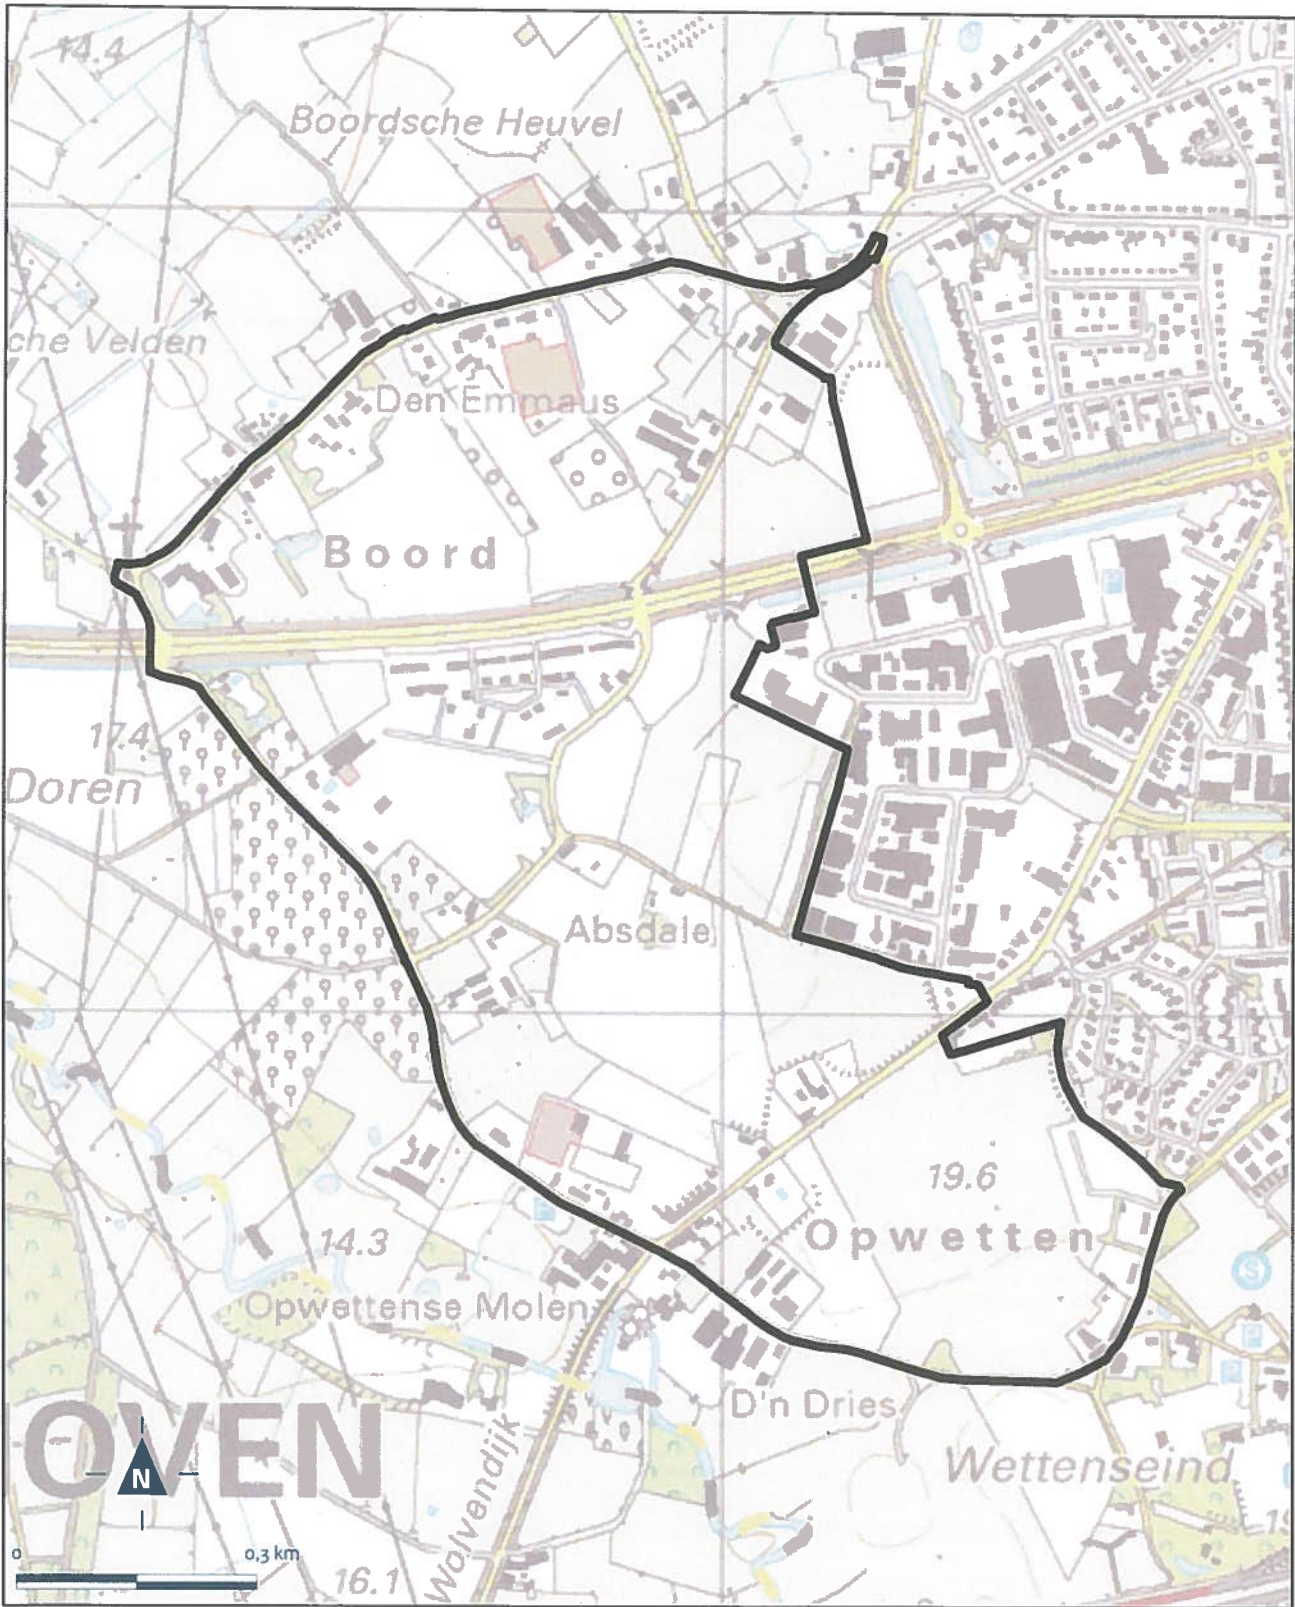

Bijlage 138 bij Besluit uitvoering Crisis- en Herstelwet

Kaart Eindhoven, Strijp S en Stijp T

Bijlage 139 bij Besluit uitvoering Crisis- en Herstelwet

Kaart Woerden, Buitengebied Woerden

Bijlage 140 bij Besluit uitvoering Crisis- en Herstelwet

Kaart Fryske Marren, Buitengebied Gaasterlan-Sleat

Bijlage 141 bij Besluit uitvoering Crisis- en Herstelwet

Kaart Nuenen, West Nuenen

Bijlage 142 bij Besluit uitvoering Crisis- en Herstelwet

Kaart Bernheze, buitengebied Bernheze