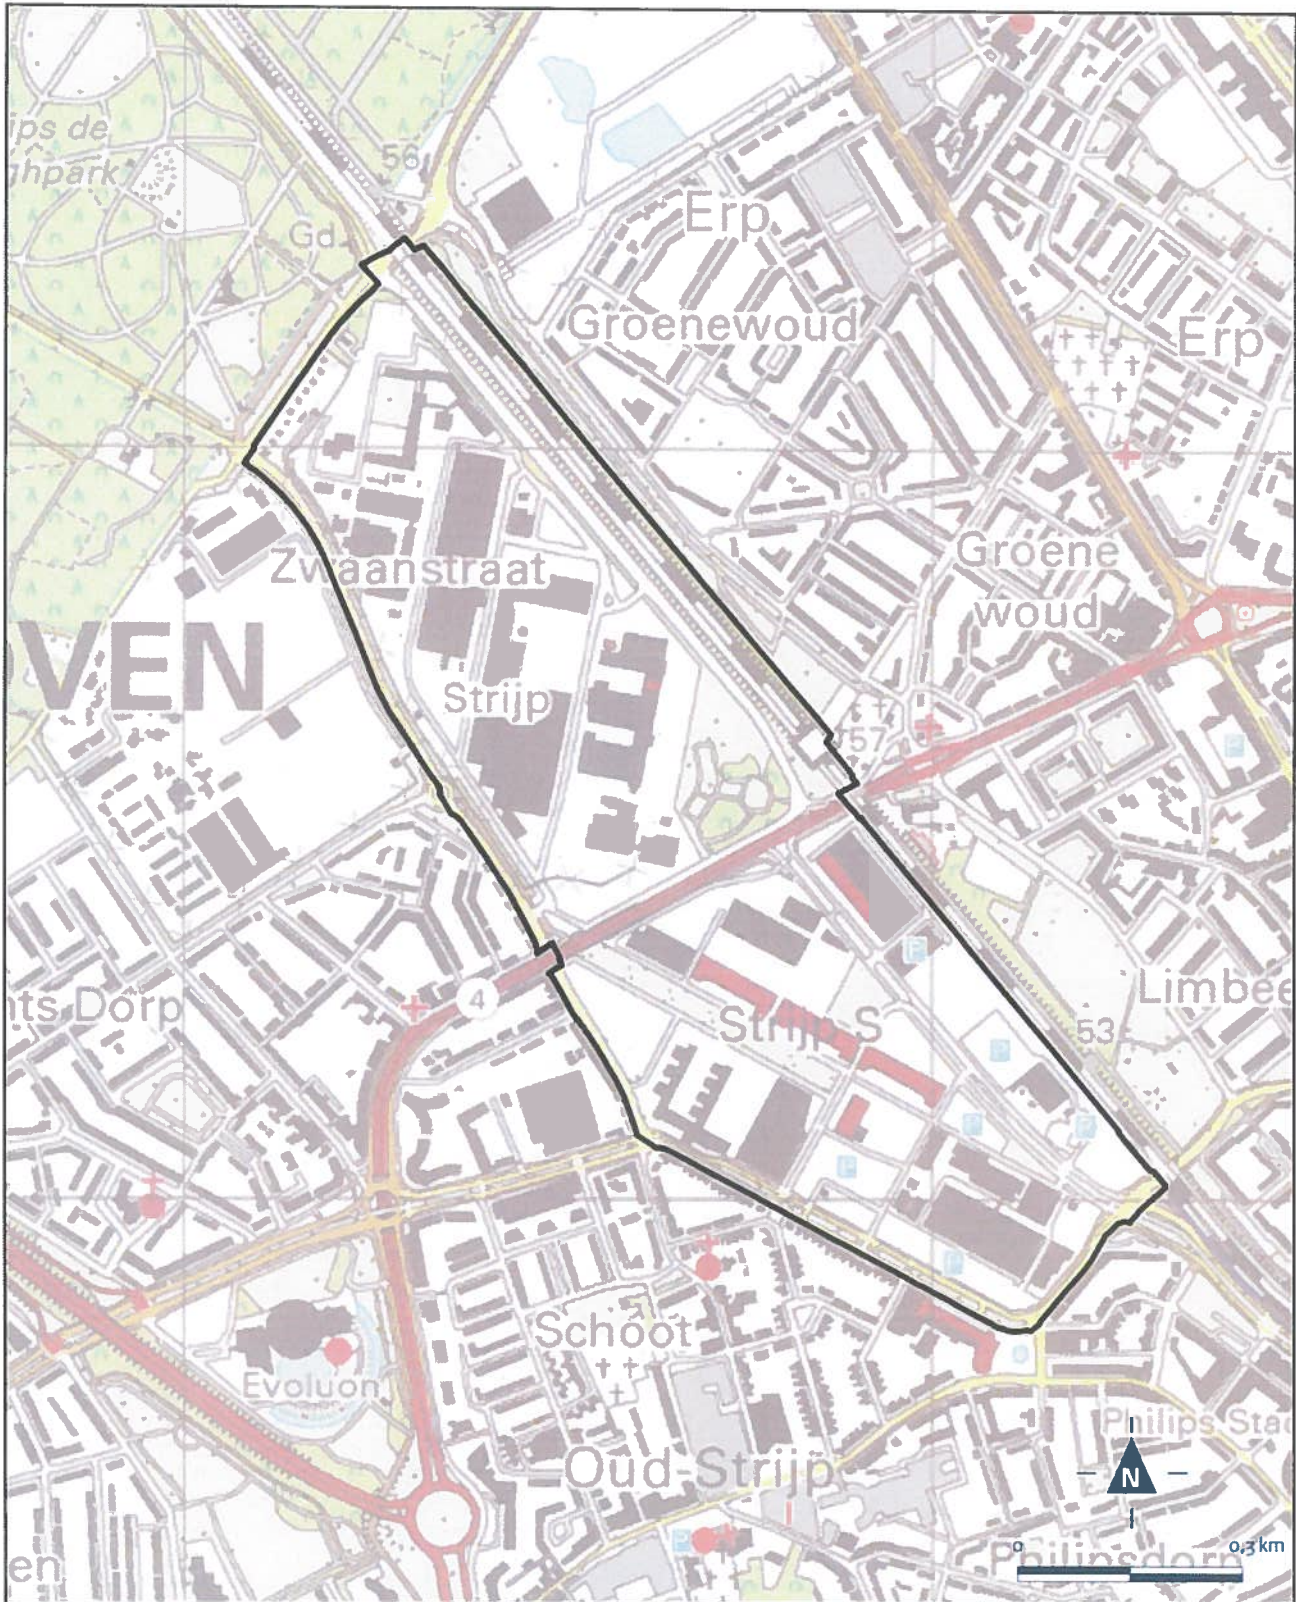

Kaart Loon op Zand, Efteling

Bijlage 131 bij Besluit uitvoering Crisis- en Herstelwet

Kaart Loon op Zand, Sprookjesbos Efteling

Bijlage 132 bij Besluit uitvoering Crisis- en Herstelwet

Kaart Landgraaf, Waubach

Bijlage 133 bij Besluit uitvoering Crisis- en Herstelwet

Kaart Landgraaf, Gravenrode

Bijlage 134 bij Besluit uitvoering Crisis- en Herstelwet

Kaart Oldambt, Bad Nieuweschans

Bijlage 135 bij Besluit uitvoering Crisis- en Herstelwet

Kaart Gouda, Goudasfalt

Bijlage 136 bij Besluit uitvoering Crisis- en Herstelwet

Kaart Amsterdam, Postcodegebied 1012

Bijlage 137 bij Besluit uitvoering Crisis- en Herstelwet

Kaart Leidschendam-Voorburg, Klein Plaspoelpolder

Bijlage 138 bij Besluit uitvoering Crisis- en Herstelwet

Kaart Eindhoven, Strijp S en Stijp T

Bijlage 139 bij Besluit uitvoering Crisis- en Herstelwet

Kaart Woerden, Buitengebied Woerden

Bijlage 140 bij Besluit uitvoering Crisis- en Herstelwet