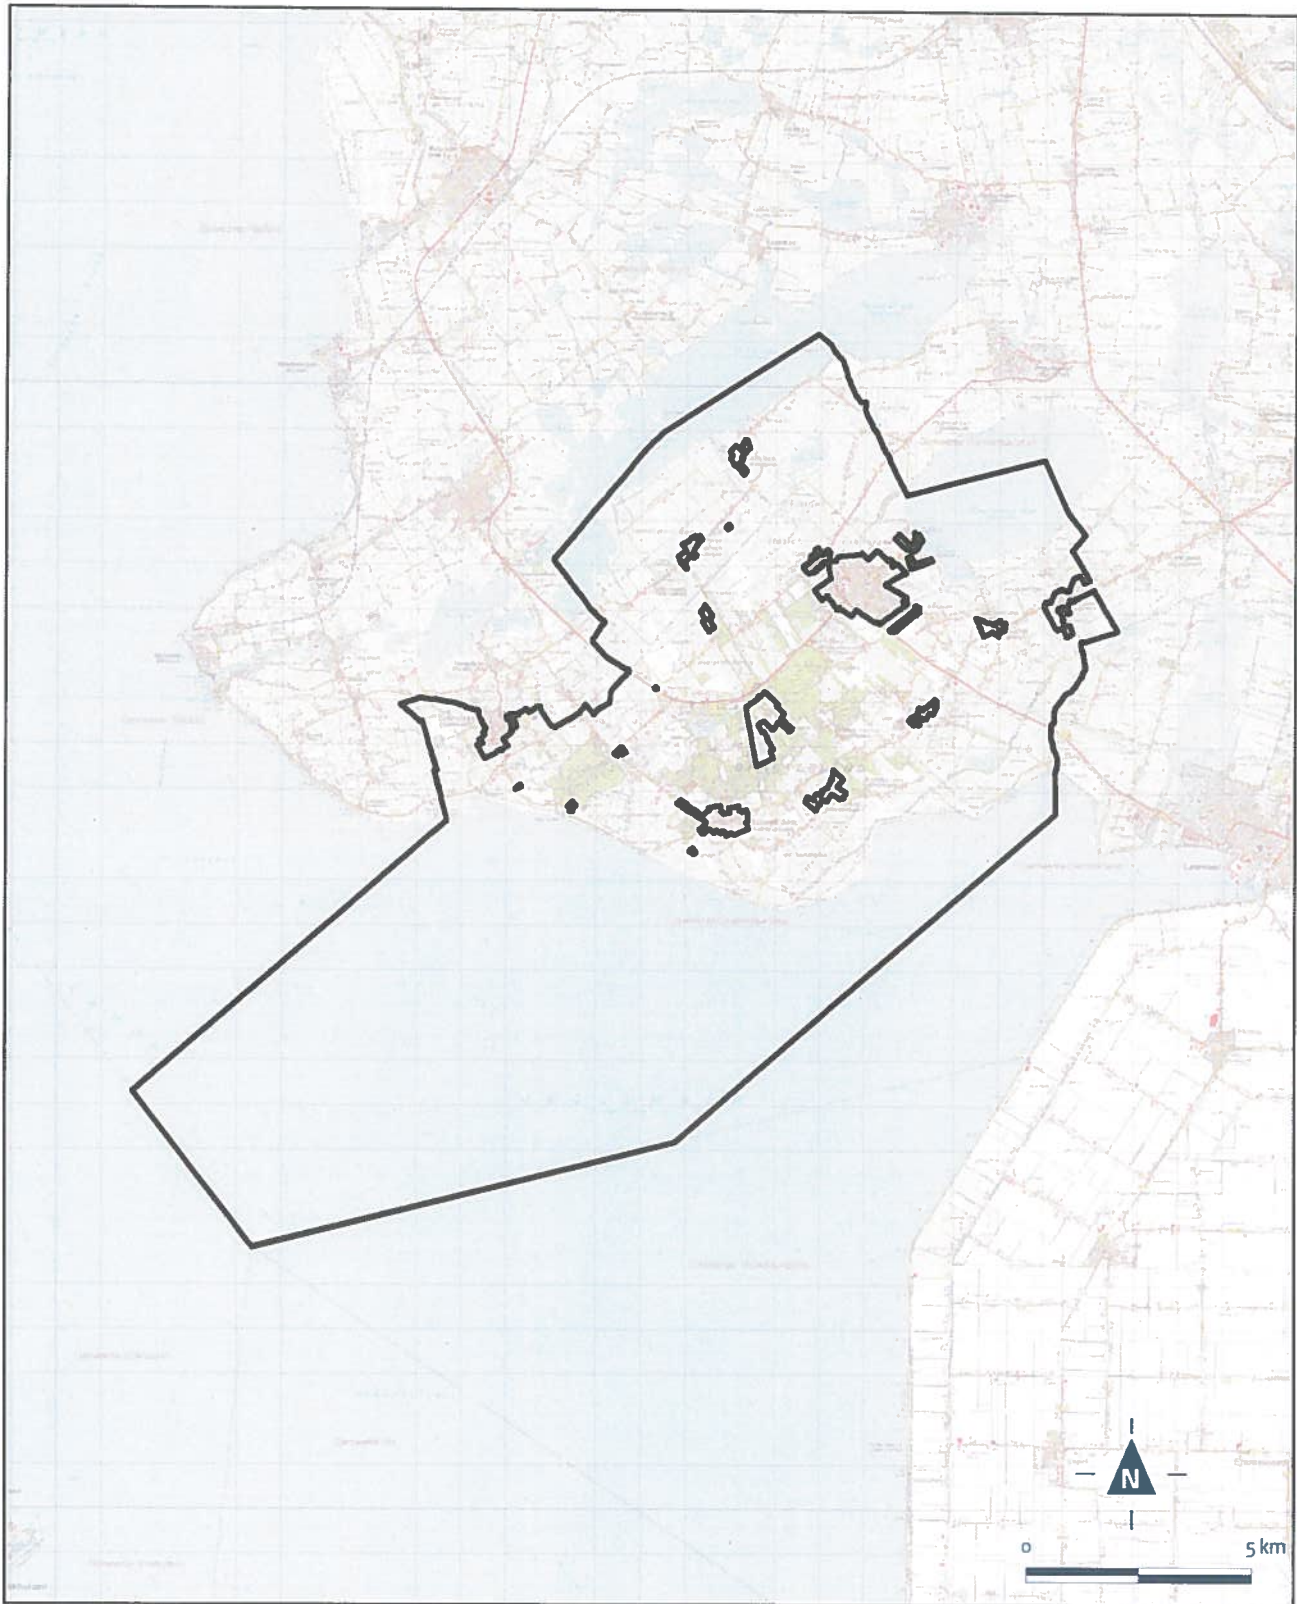

Bijlage 133 bij Besluit uitvoering Crisis- en Herstelwet

Kaart Landgraaf, Gravenrode

Bijlage 134 bij Besluit uitvoering Crisis- en Herstelwet

Kaart Oldambt, Bad Nieuweschans

Bijlage 135 bij Besluit uitvoering Crisis- en Herstelwet

Kaart Gouda, Goudasfalt

Bijlage 136 bij Besluit uitvoering Crisis- en Herstelwet

Kaart Amsterdam, Postcodegebied 1012

Bijlage 137 bij Besluit uitvoering Crisis- en Herstelwet

Kaart Leidschendam-Voorburg, Klein Plaspoelpolder

Bijlage 138 bij Besluit uitvoering Crisis- en Herstelwet

Kaart Eindhoven, Strijp S en Stijp T

Bijlage 139 bij Besluit uitvoering Crisis- en Herstelwet

Kaart Woerden, Buitengebied Woerden

Bijlage 140 bij Besluit uitvoering Crisis- en Herstelwet

Kaart Fryske Marren, Buitengebied Gaasterlan-Sleat

Bijlage 141 bij Besluit uitvoering Crisis- en Herstelwet

Kaart Nuenen, West Nuenen

Bijlage 142 bij Besluit uitvoering Crisis- en Herstelwet

Kaart Bernheze, buitengebied Bernheze