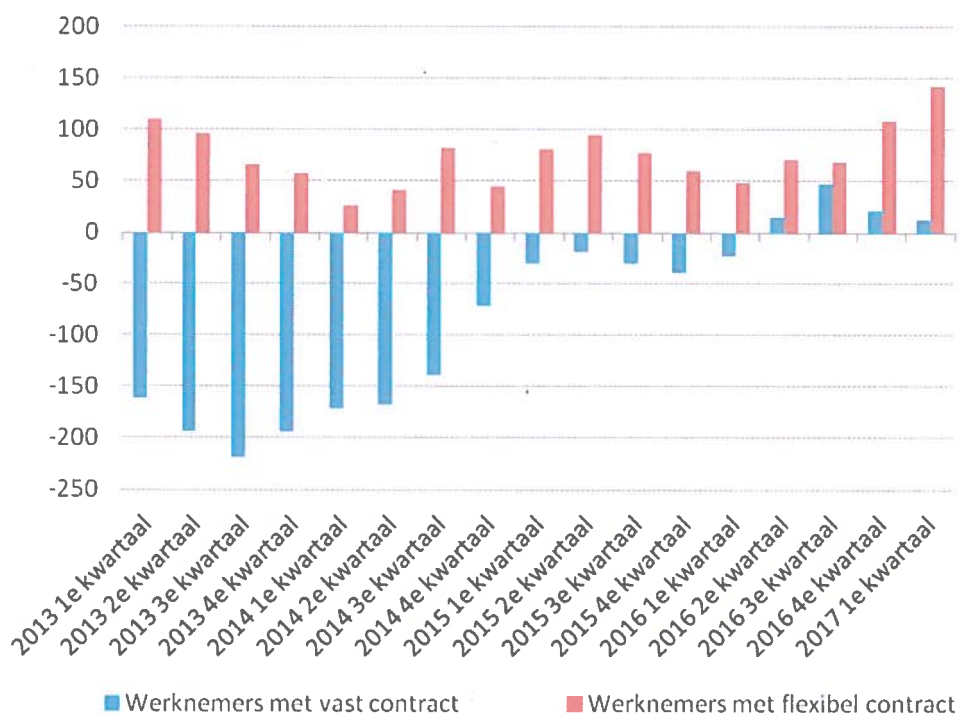

Figuur 1: Jaarmutatatie aantal werknemers (x1000) naar arbeidsrelatie, per kwartaal

Bron: CBS Statline