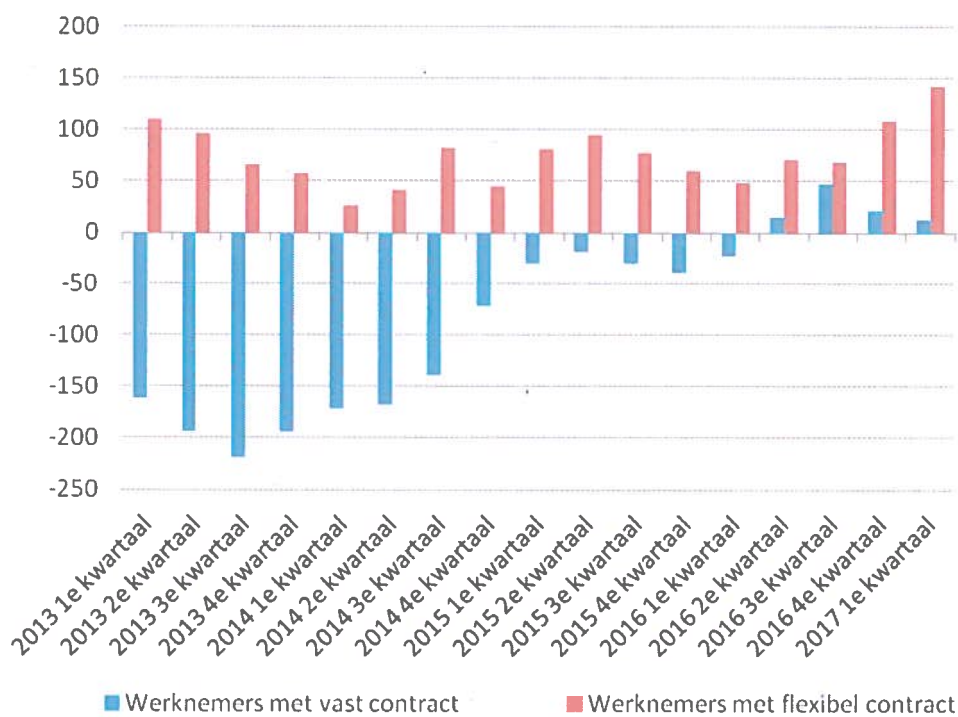

Figuur 1: Jaarmutatatie aantal werknemers (x1000) naar arbeidsrelatie, per kwartaal

Bron: CBS Statline