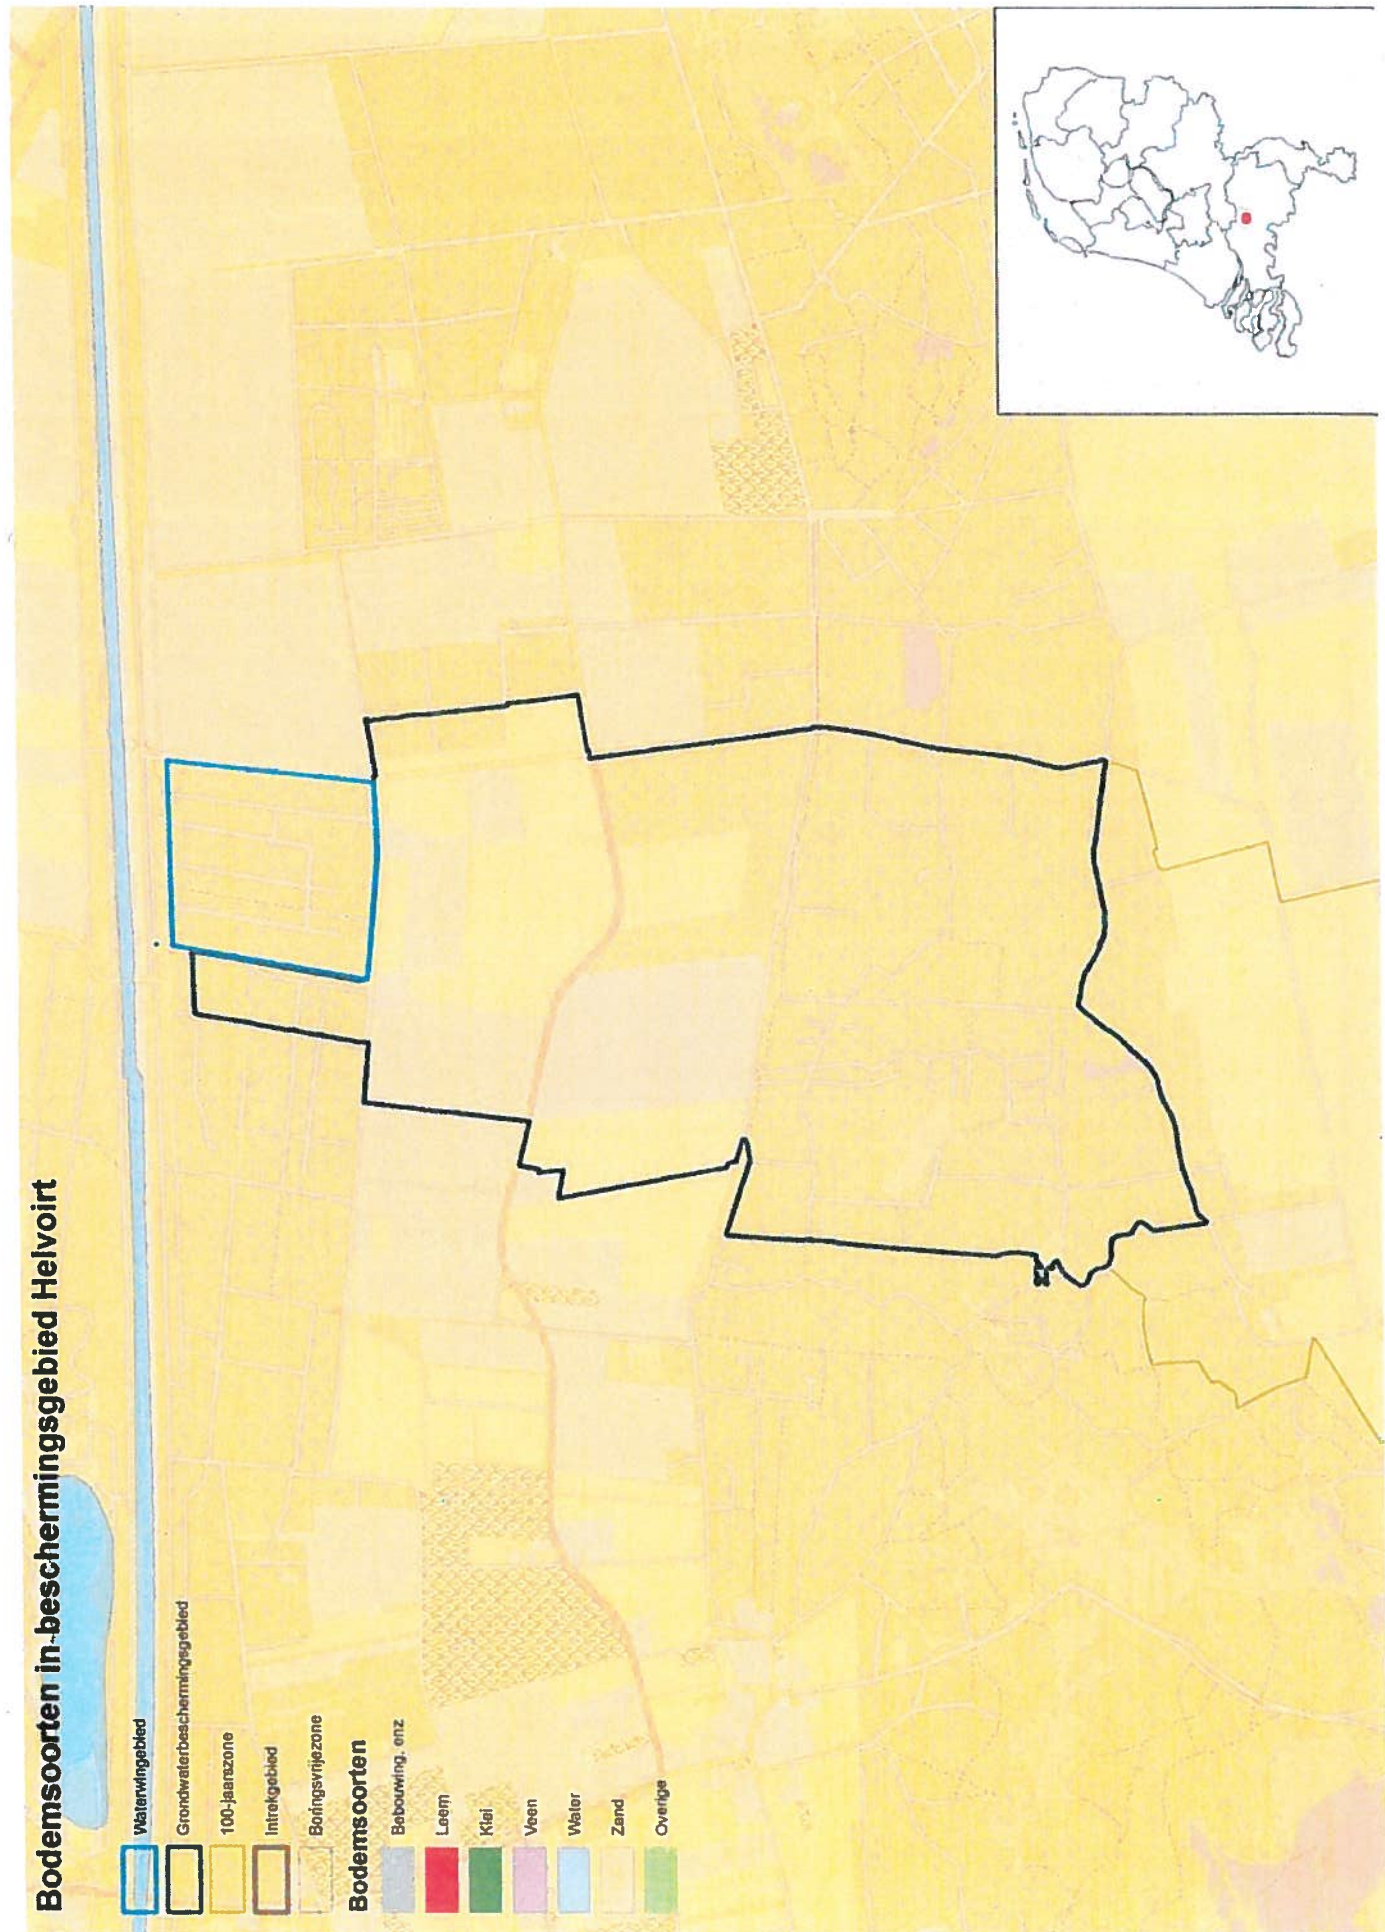

# Bodemsorten in beschermingsgebied Helvoirt

-  Waterwingebied
-  Grondwaterbeschermingsgebied
-  100-jaarzone
-  Intrekgebied
-  Boringsvrijzone
- Bodemsorten**
-  Bebouwing, enz
-  Leem
-  Klei
-  Veen
-  Water
-  Zand
-  Overige