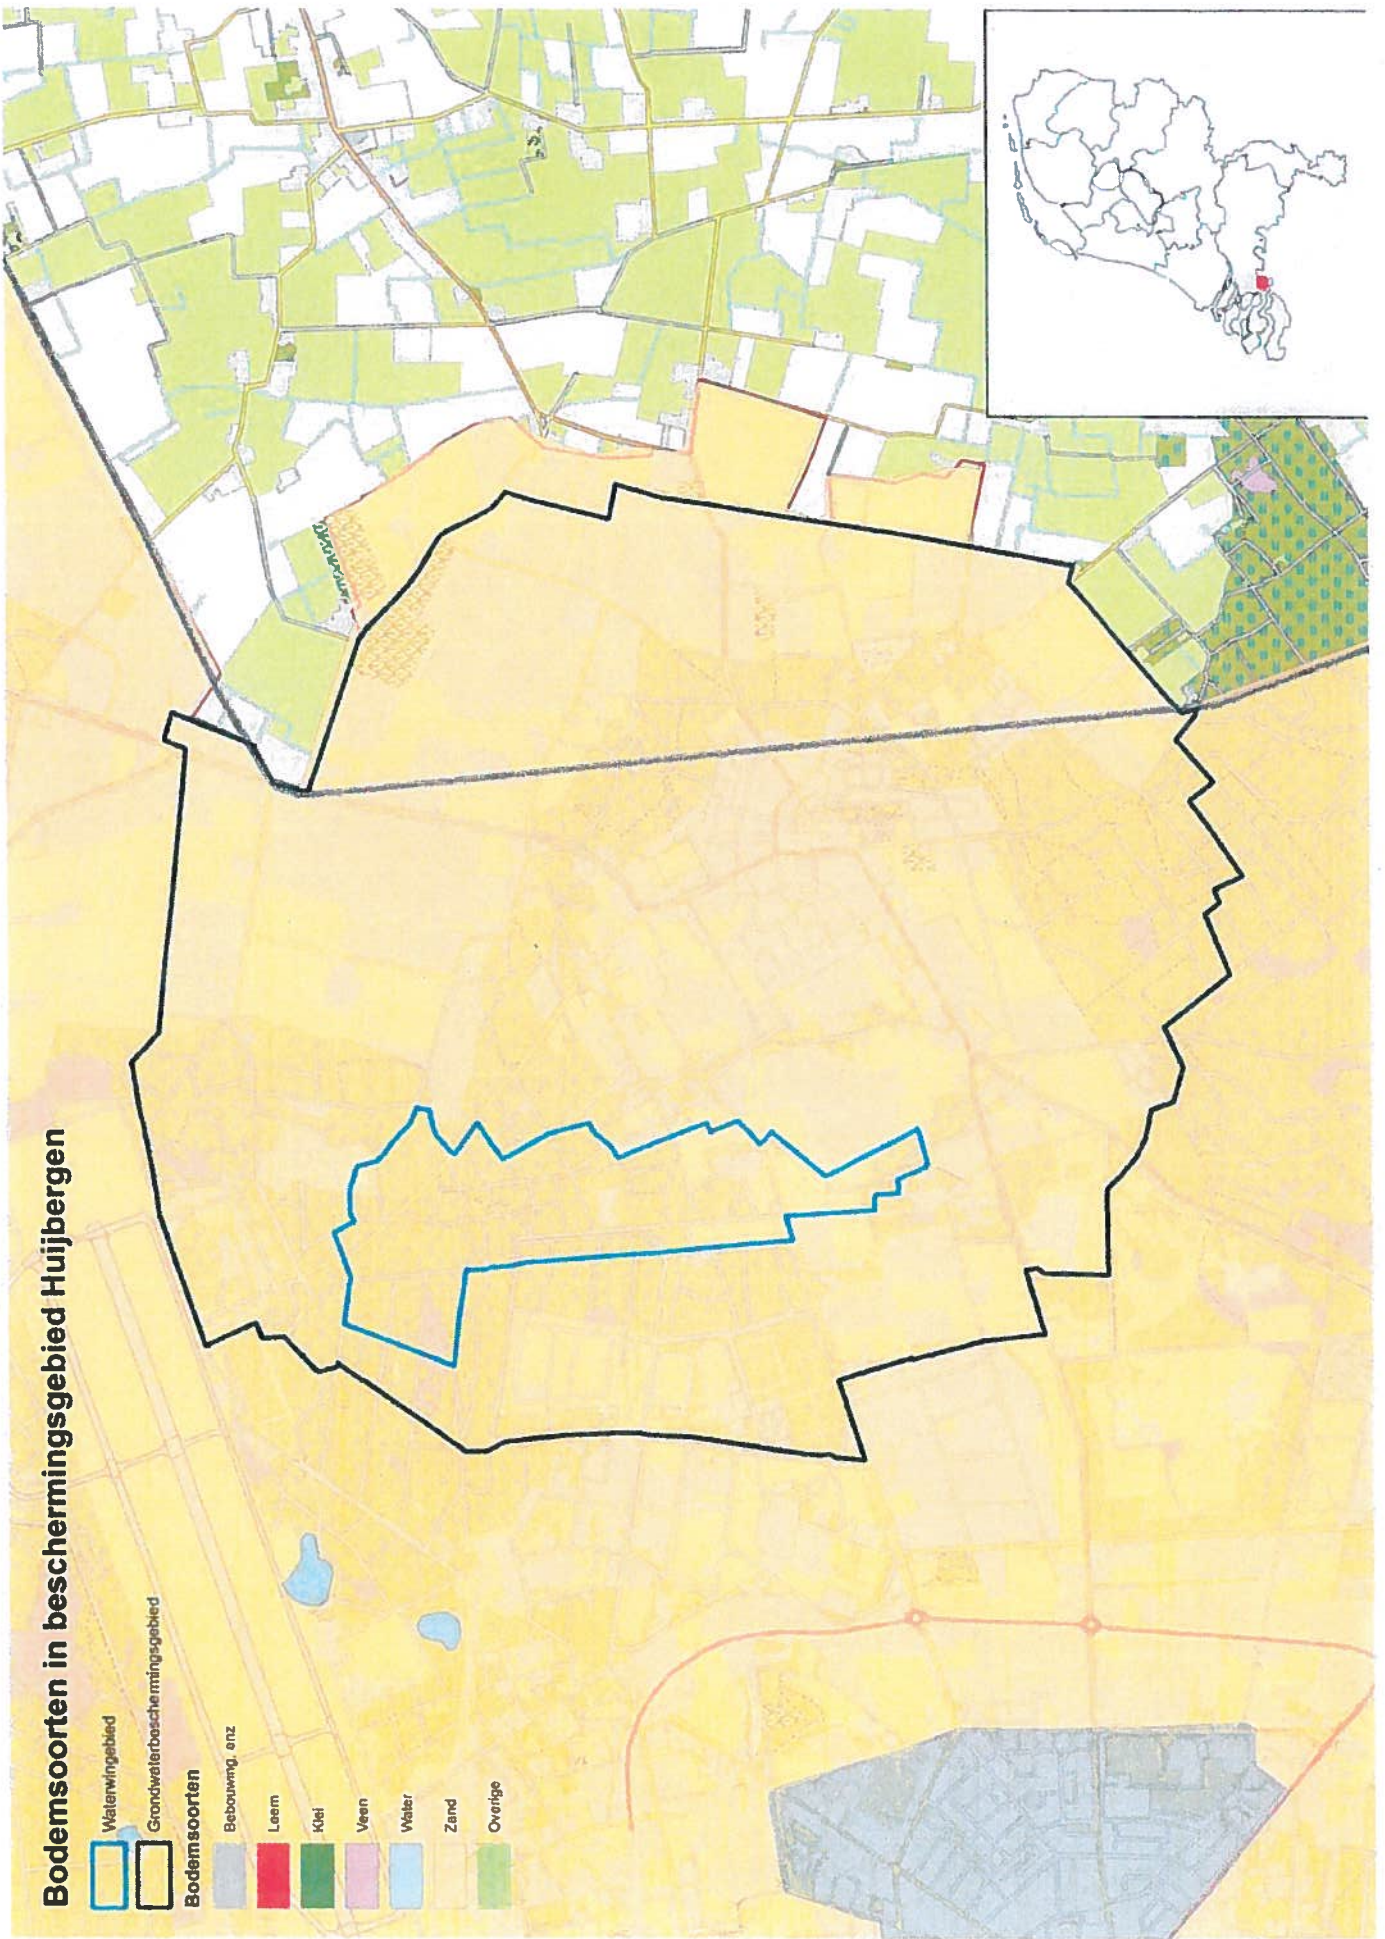

Bodemsoorten in beschermingsgebied Huijbergen

- Waterwingebied
- Grondwaterbeschermingsgebied
- **Bodemsoorten**
- Bebouwing, enz.
- Leem
- Klei
- Veen
- Water
- Zand
- Overige