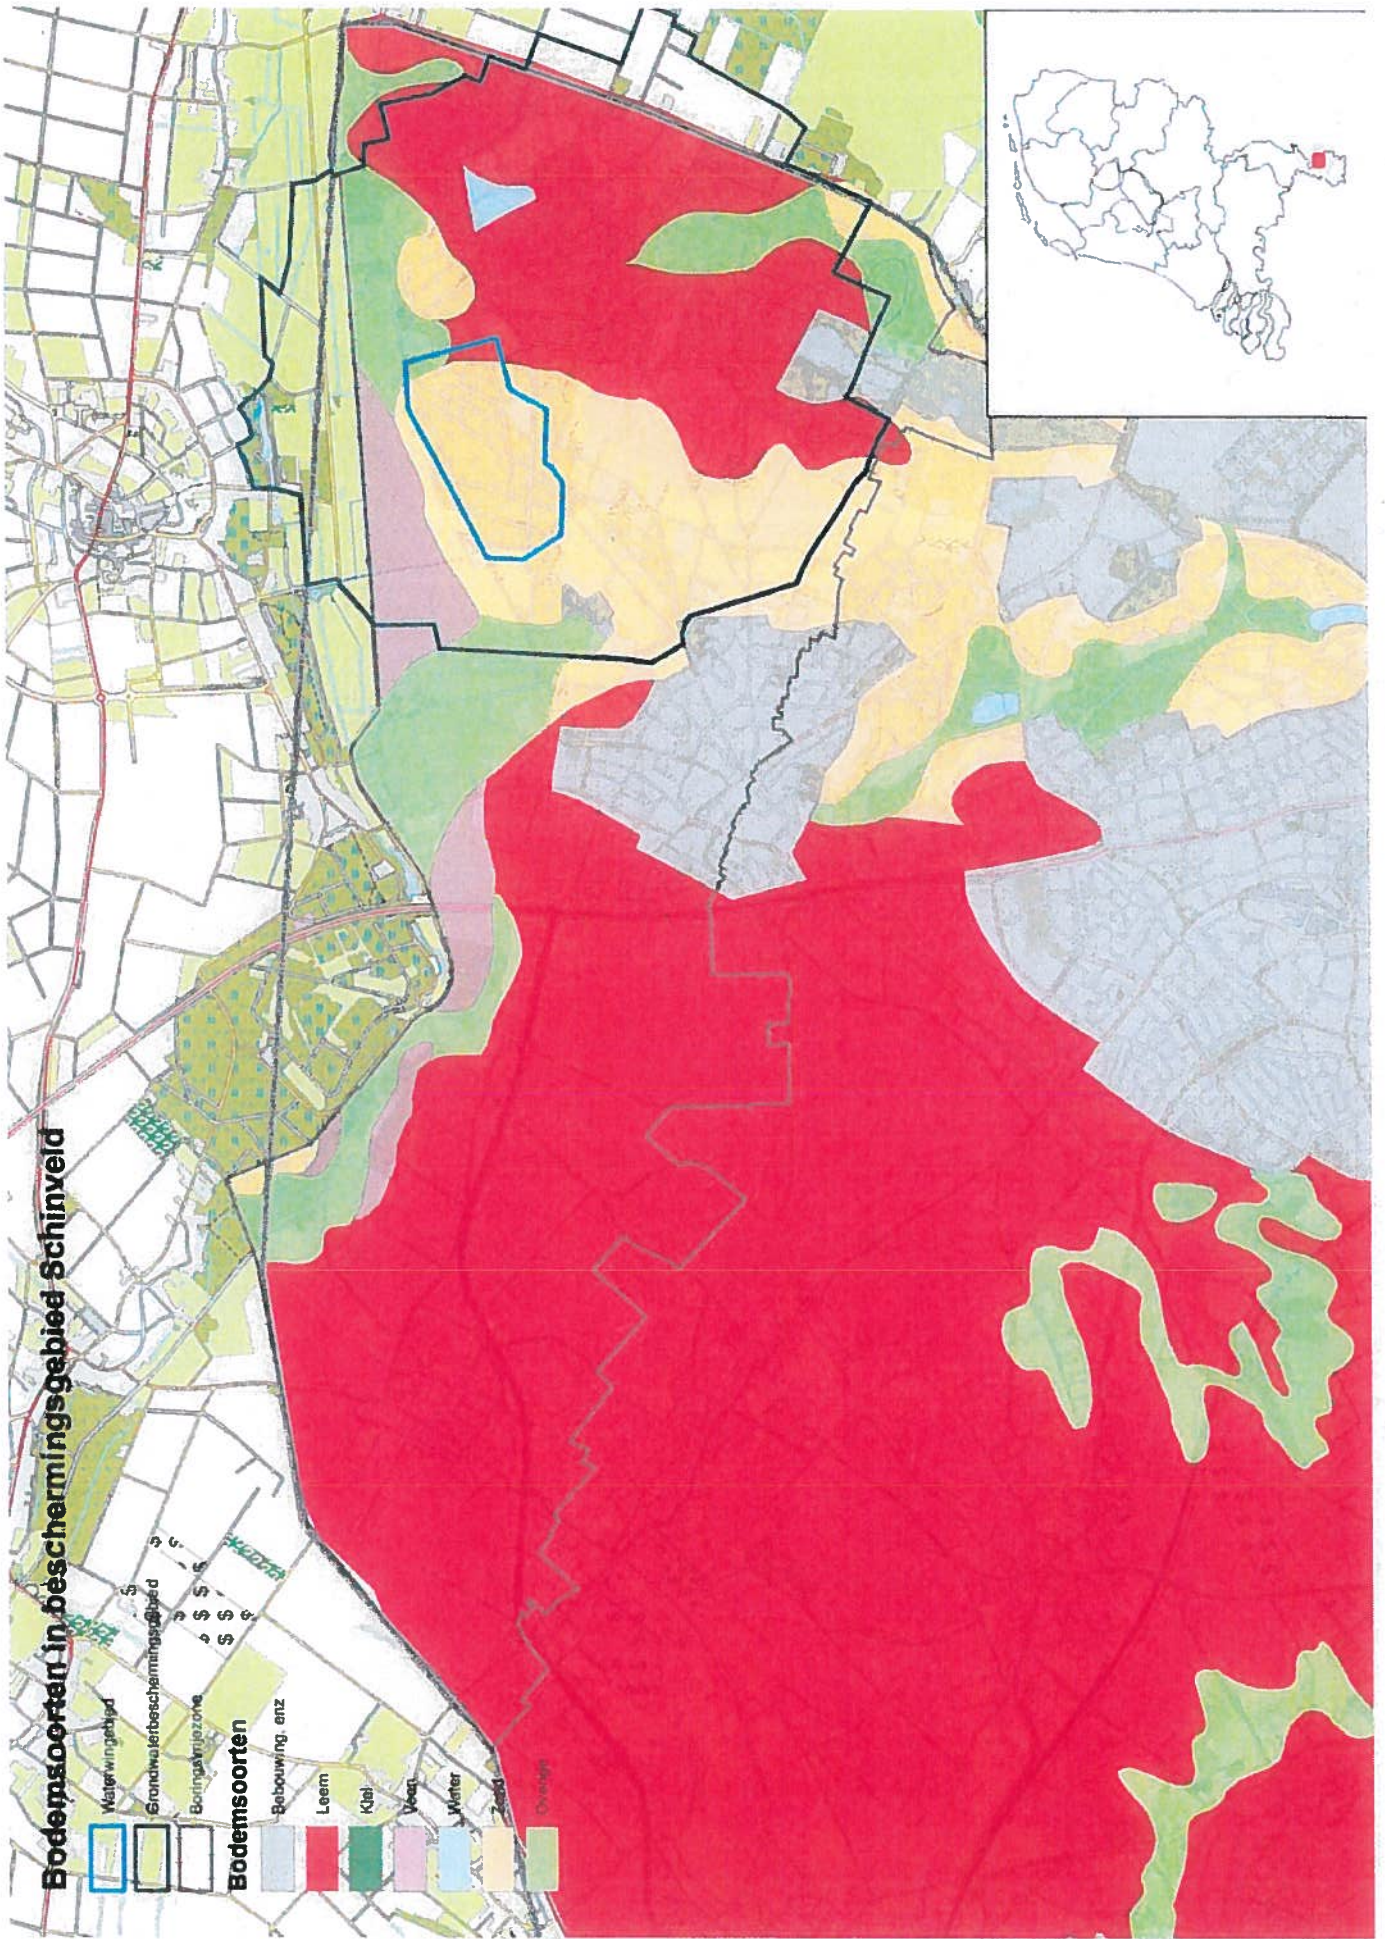

# Bodemsoorten in beschermingsgebied Watervall

Waterwingebied  
Grondwaterbeschermingsgebied

**Bodemsoorten**

- Leem
- Klei
- Veen
- Vieser
- Zand
- Overige