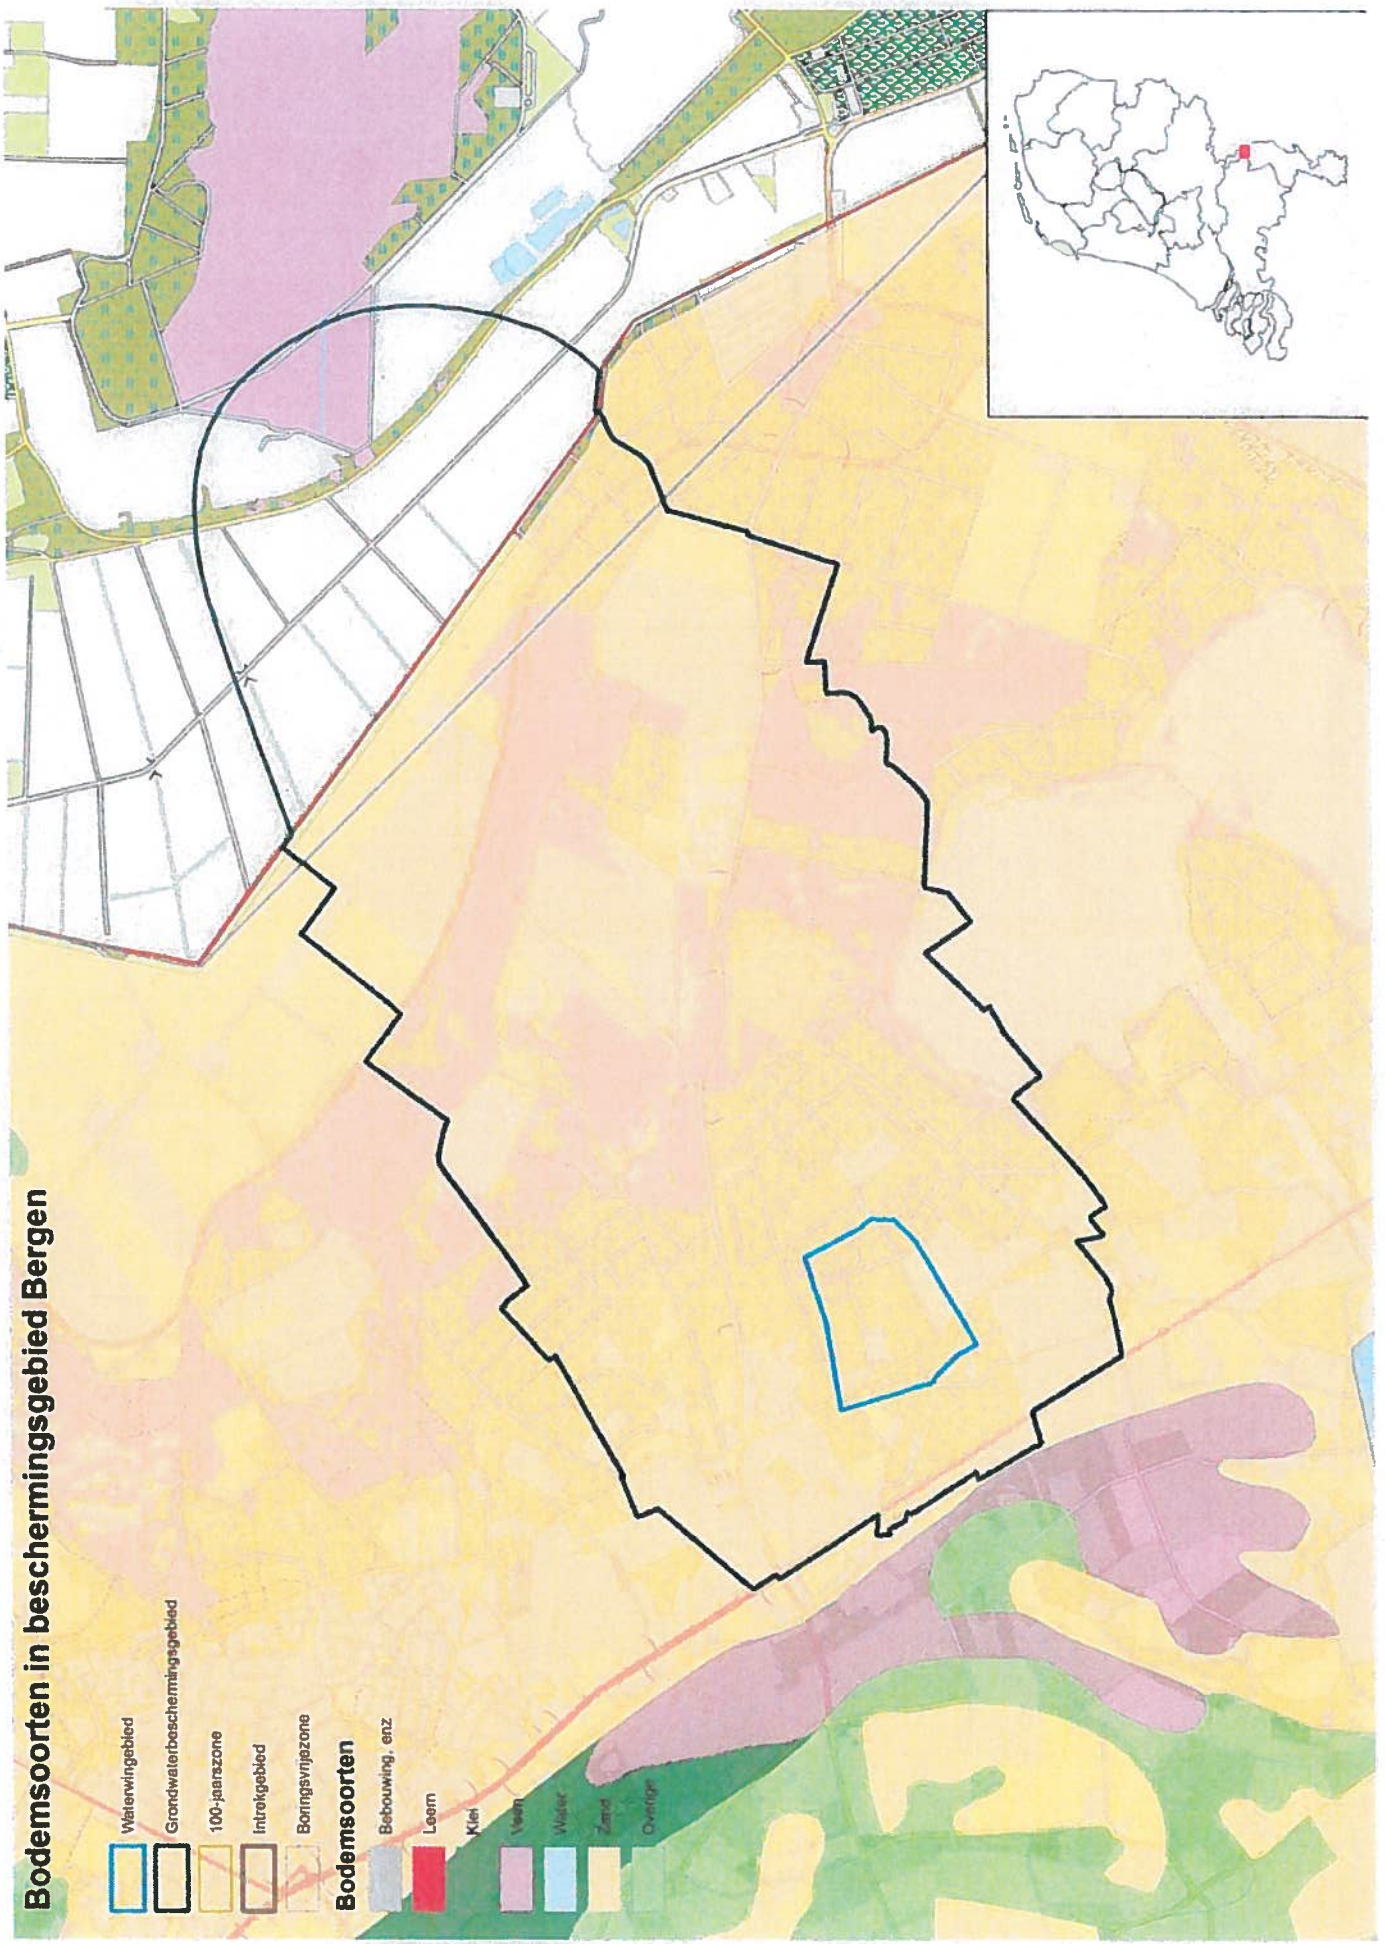

- Waterwingebied
- Grondwaterbeschermingsgebied
- 100-jaarszone
- Intrakegebied
- Boringsvrijzone

Bodemsoorten

- Bebouwing, enz
- Leem
- Klei
- Veen
- Water
- Zand
- Overige

Bodemsoorten in beschermingsgebied Breeheide