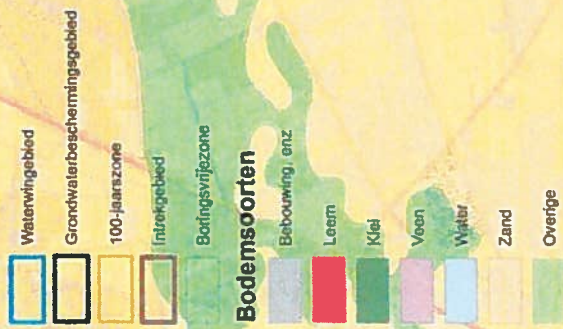

Bodemsoorten

- Bebouwing, enz.
- Leem
- Klei
- Veen
- Water
- Zand
- Overige

Bodemsorten in beschermingsgebied Vessem

Bodemsoorten in beschermingsgebied Archemerberg

Bodemsoorten in beschermingsgebied Herikerberg

- Waterwingebied
 - Grondwaterbeschermingsgebied
 - Intrikgebied
- Bodemsoorten**
- Bebouwing, enz.
 - Leem
 - Klei
 - Veen
 - Water
 - Zand
 - Overige

Bodemsoorten in beschermingsgebied Holten

- Waterwingebied
- Grondwaterbeschermingsgebied
- Intrigegebied