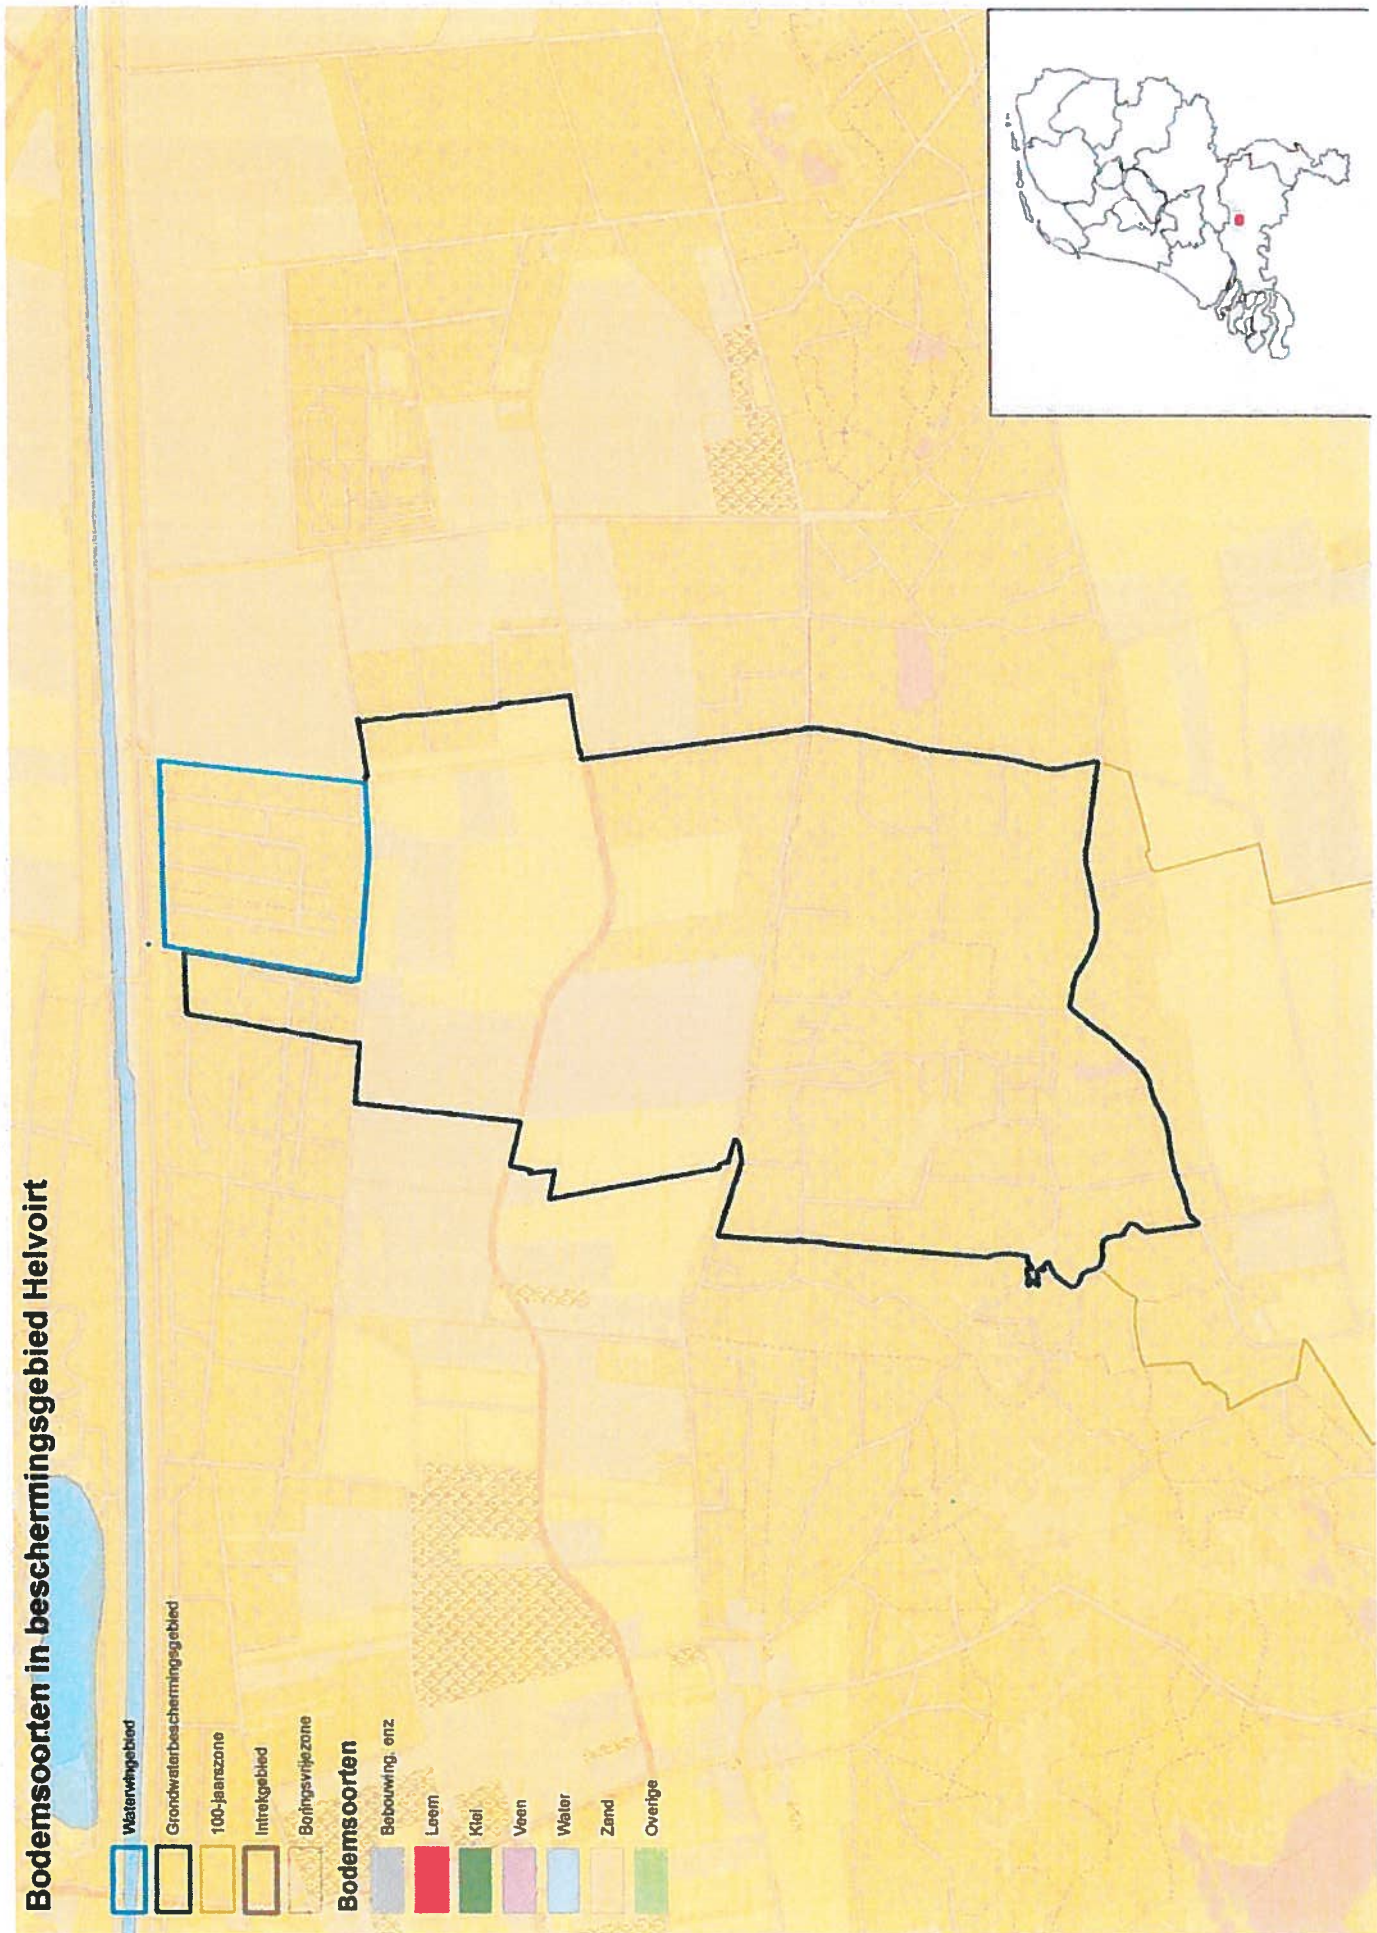

Bodemsoorten in beschermingsgebied Helvoirt