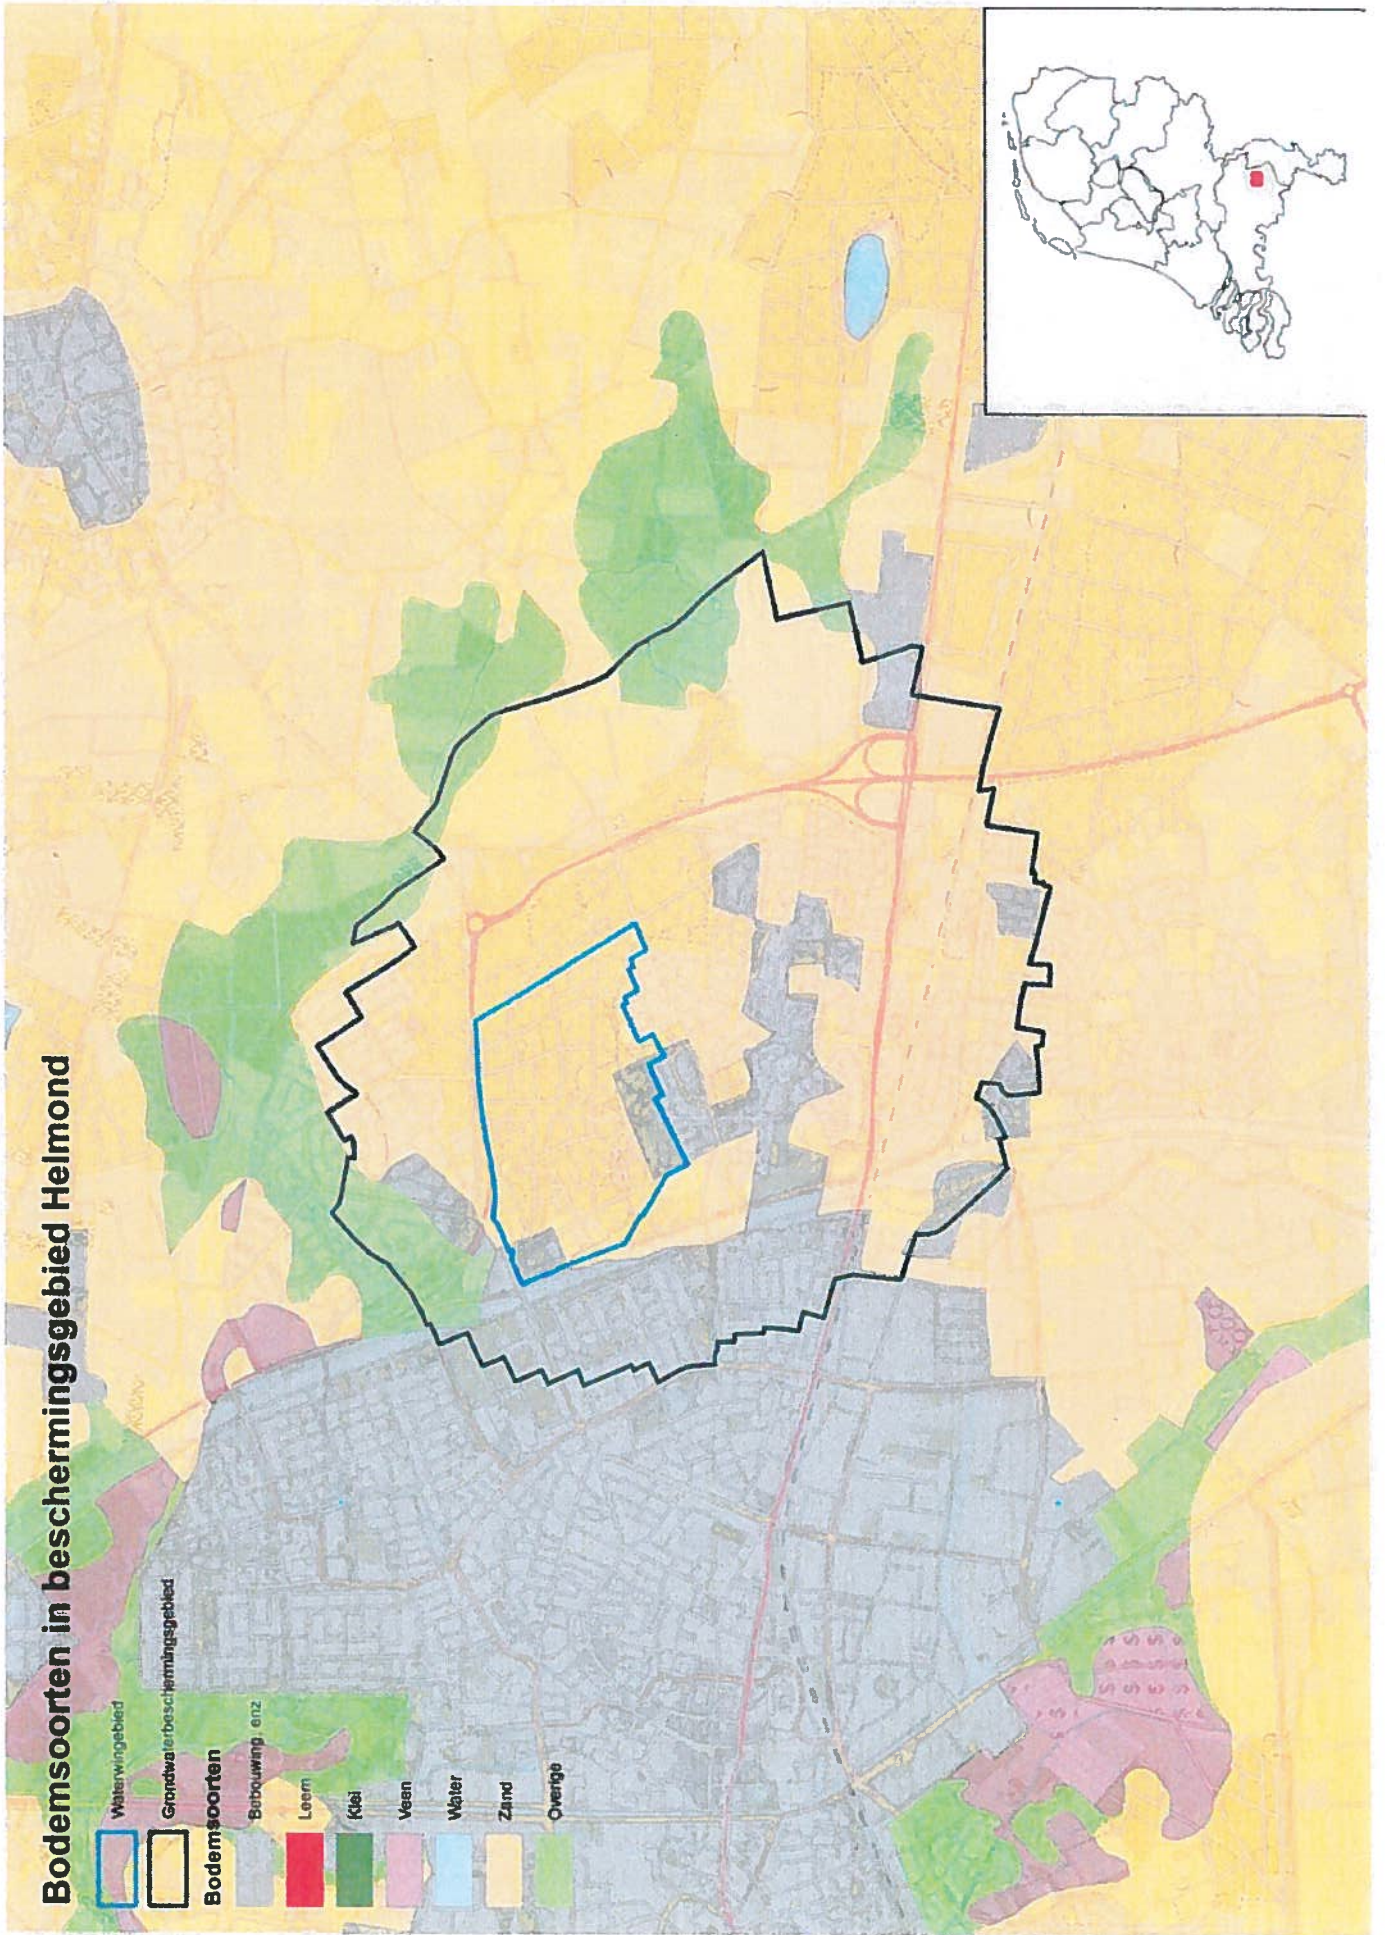

Bodemsoorten in beschermingsgebied Helmond

- Waterwingebied
- Grondwaterbeschermingsgebied
- **Bodemsoorten**
- Bebouwing enz
- Leem
- klei
- Veen
- Water
- Zand
- Overige