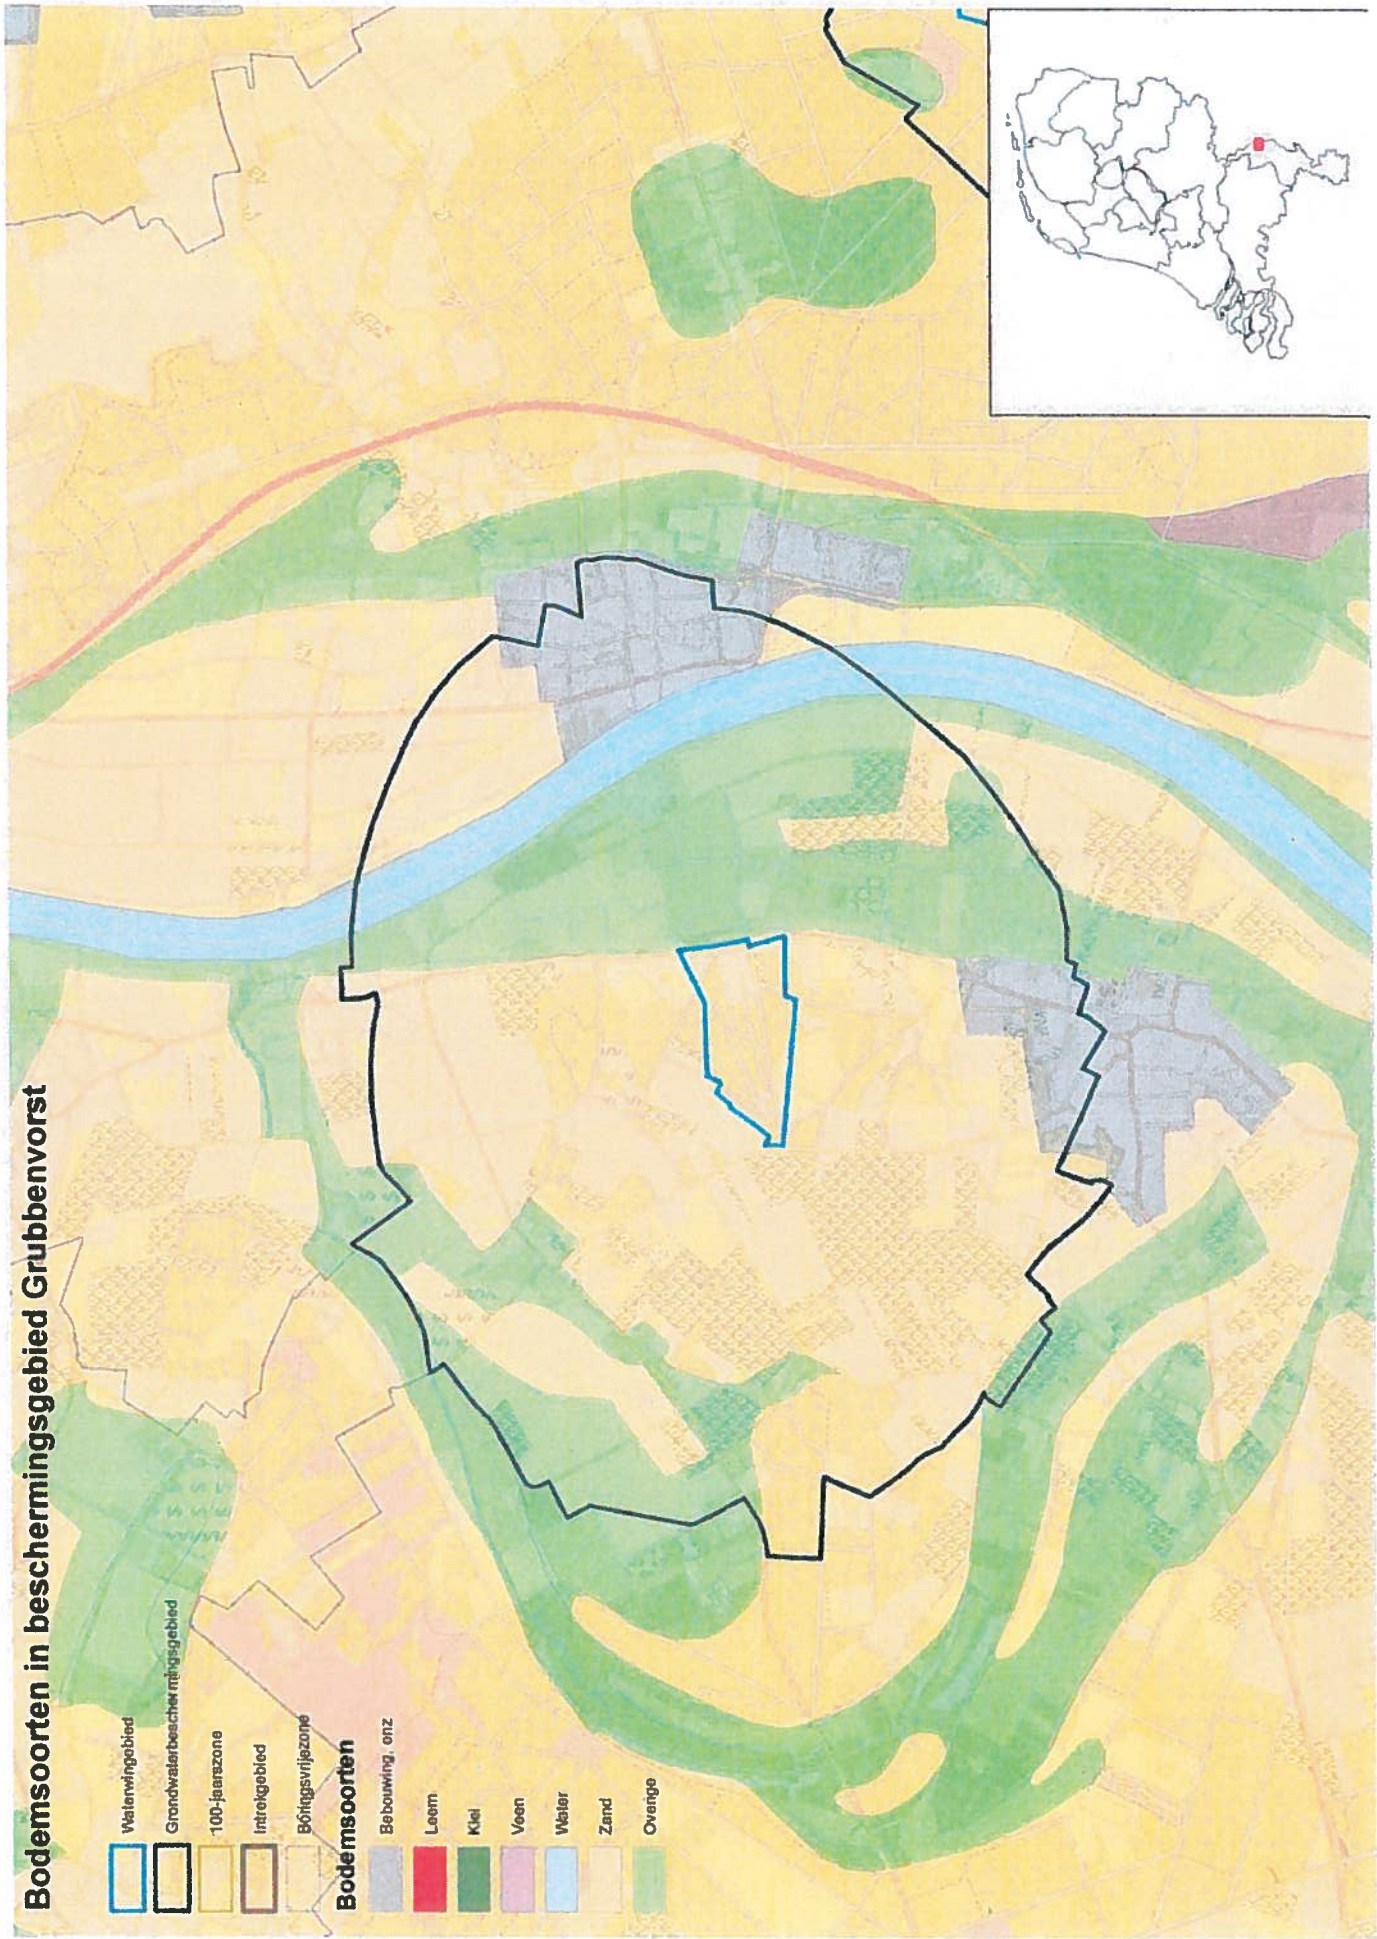

- Waterwingebied
- Grondwaterbeschermingsgebied
- 100-jaarszone
- Intrakegebied
- Boringsvrijzone

Bodemsoorten

- Bebouwing, enz
- Leem
- Klei
- Veen
- Water
- Zand
- Overige

Bodemsoorten in beschermingsgebied Breeheide

- Waterwingebied
- Grondwaterbeschermingsgebied
- 100-jaarzone
- Intrakegebied
- Boringsvrijezone

Bodemsoorten

- Bebouwing, enz.
- Laem
- Klei
- Veen
- Water
- Zand
- Overige

Bodemsoorten in beschermingsgebied Grubbenvorst

- Waterwingebied
- Grondwaterbeschermingsgebied
- 100-jaarszone
- Intrekggebied
- Böftgsvrijjezone

Bodemsoorten

- Bebouwing, enz
- Leem
- Klei
- Veen
- Water
- Zand
- Ovange

Bodemsoorten in beschermingsgebied Heel