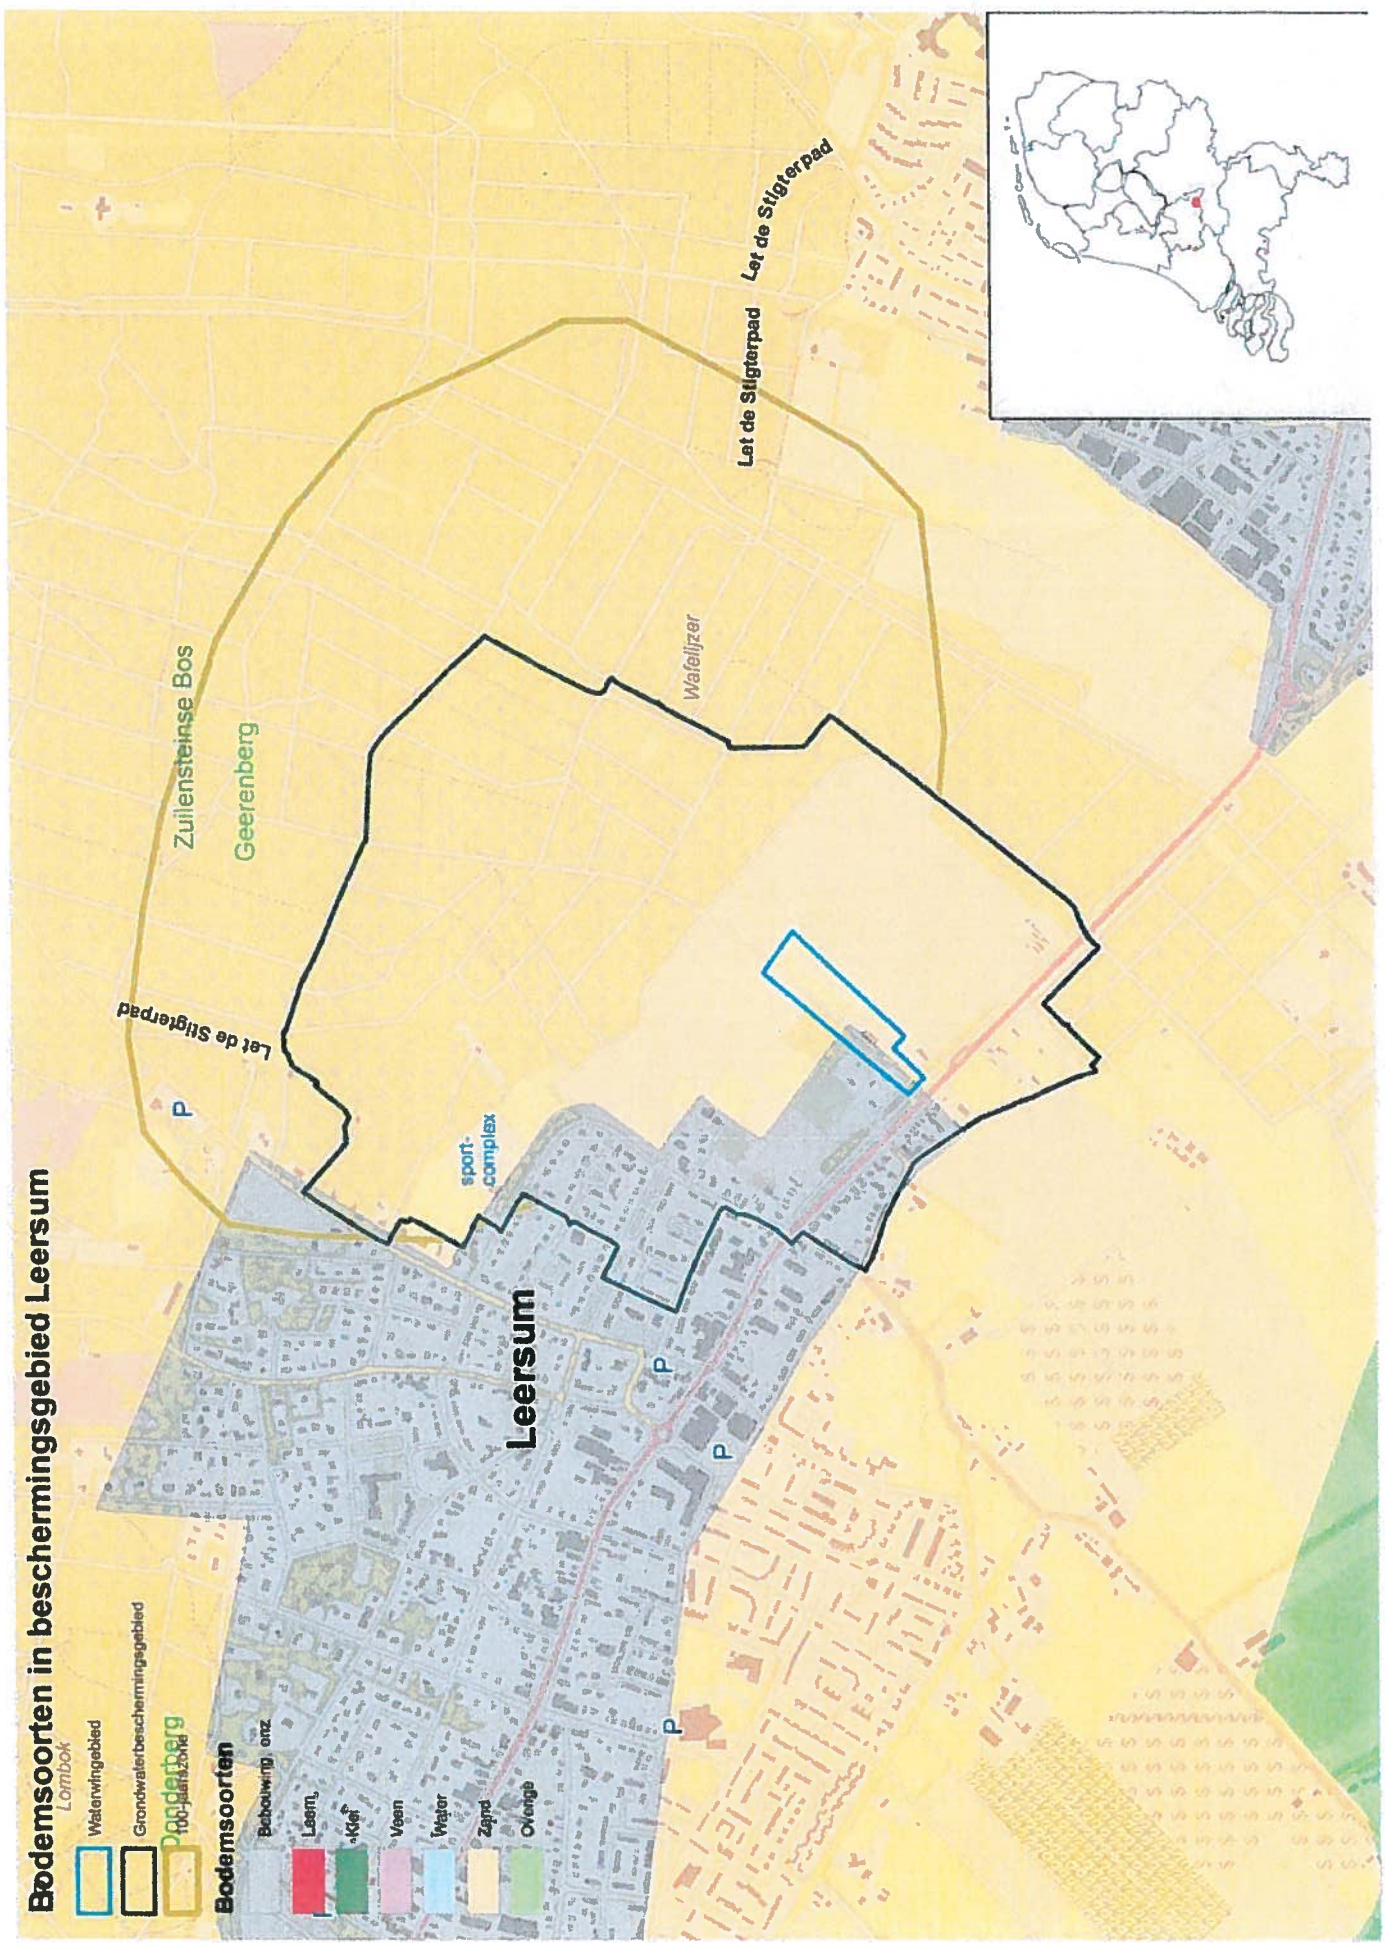

Bodemsoorten in beschermingsgebied Noordbargeres

Bodemsoorten in beschermingsgebied Leersum

Waterwingebied

Grondwaterbeschermingsgebied

100-jarig gebied

Bodemsoorten

- Beboewing ontz.
- Leem
- Klei
- Veen
- Water
- Zand
- Ovengr.