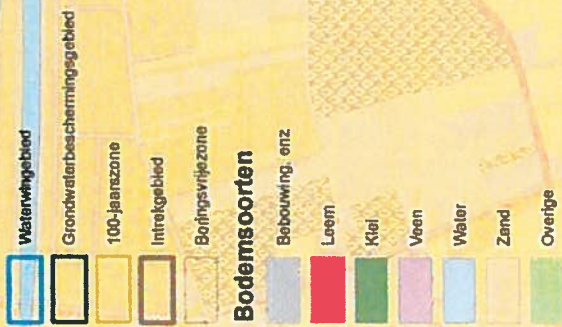

Bodemsoorten in beschermingsgebied Bergen op Zoom

- Waterwingebied
- Grondwaterbeschermingsgebied
- 100-jaarszone
- Intrikgebied
- Bothgerijzone

Bodemsoorten

- Bebouwing, enz
- Leem
- Klei
- Veen
- Water
- Zand
- Overige

Bodemsoorten in beschermingsgebied Gilze

- Waterwingebied
- Grondwaterbeschermingsgebied
- 100-jaarszone
- Intrekggebied
- Boitingsvrijzone
- Bodemsoorten**
- Bebouwing, enz
- Leem
- Klei
- Veen
- Water
- Zand
- Overige

Bodemsoorten in beschermingsgebied Helmond

- Waterwingebied
- Grondwaterbeschermingsgebied
- Bodemsoorten**
- Bebouwing enz
- Leem
- klei
- Veen
- Water
- Zand
- Overige

Bodemsoorten in beschermingsgebied Helvoirt