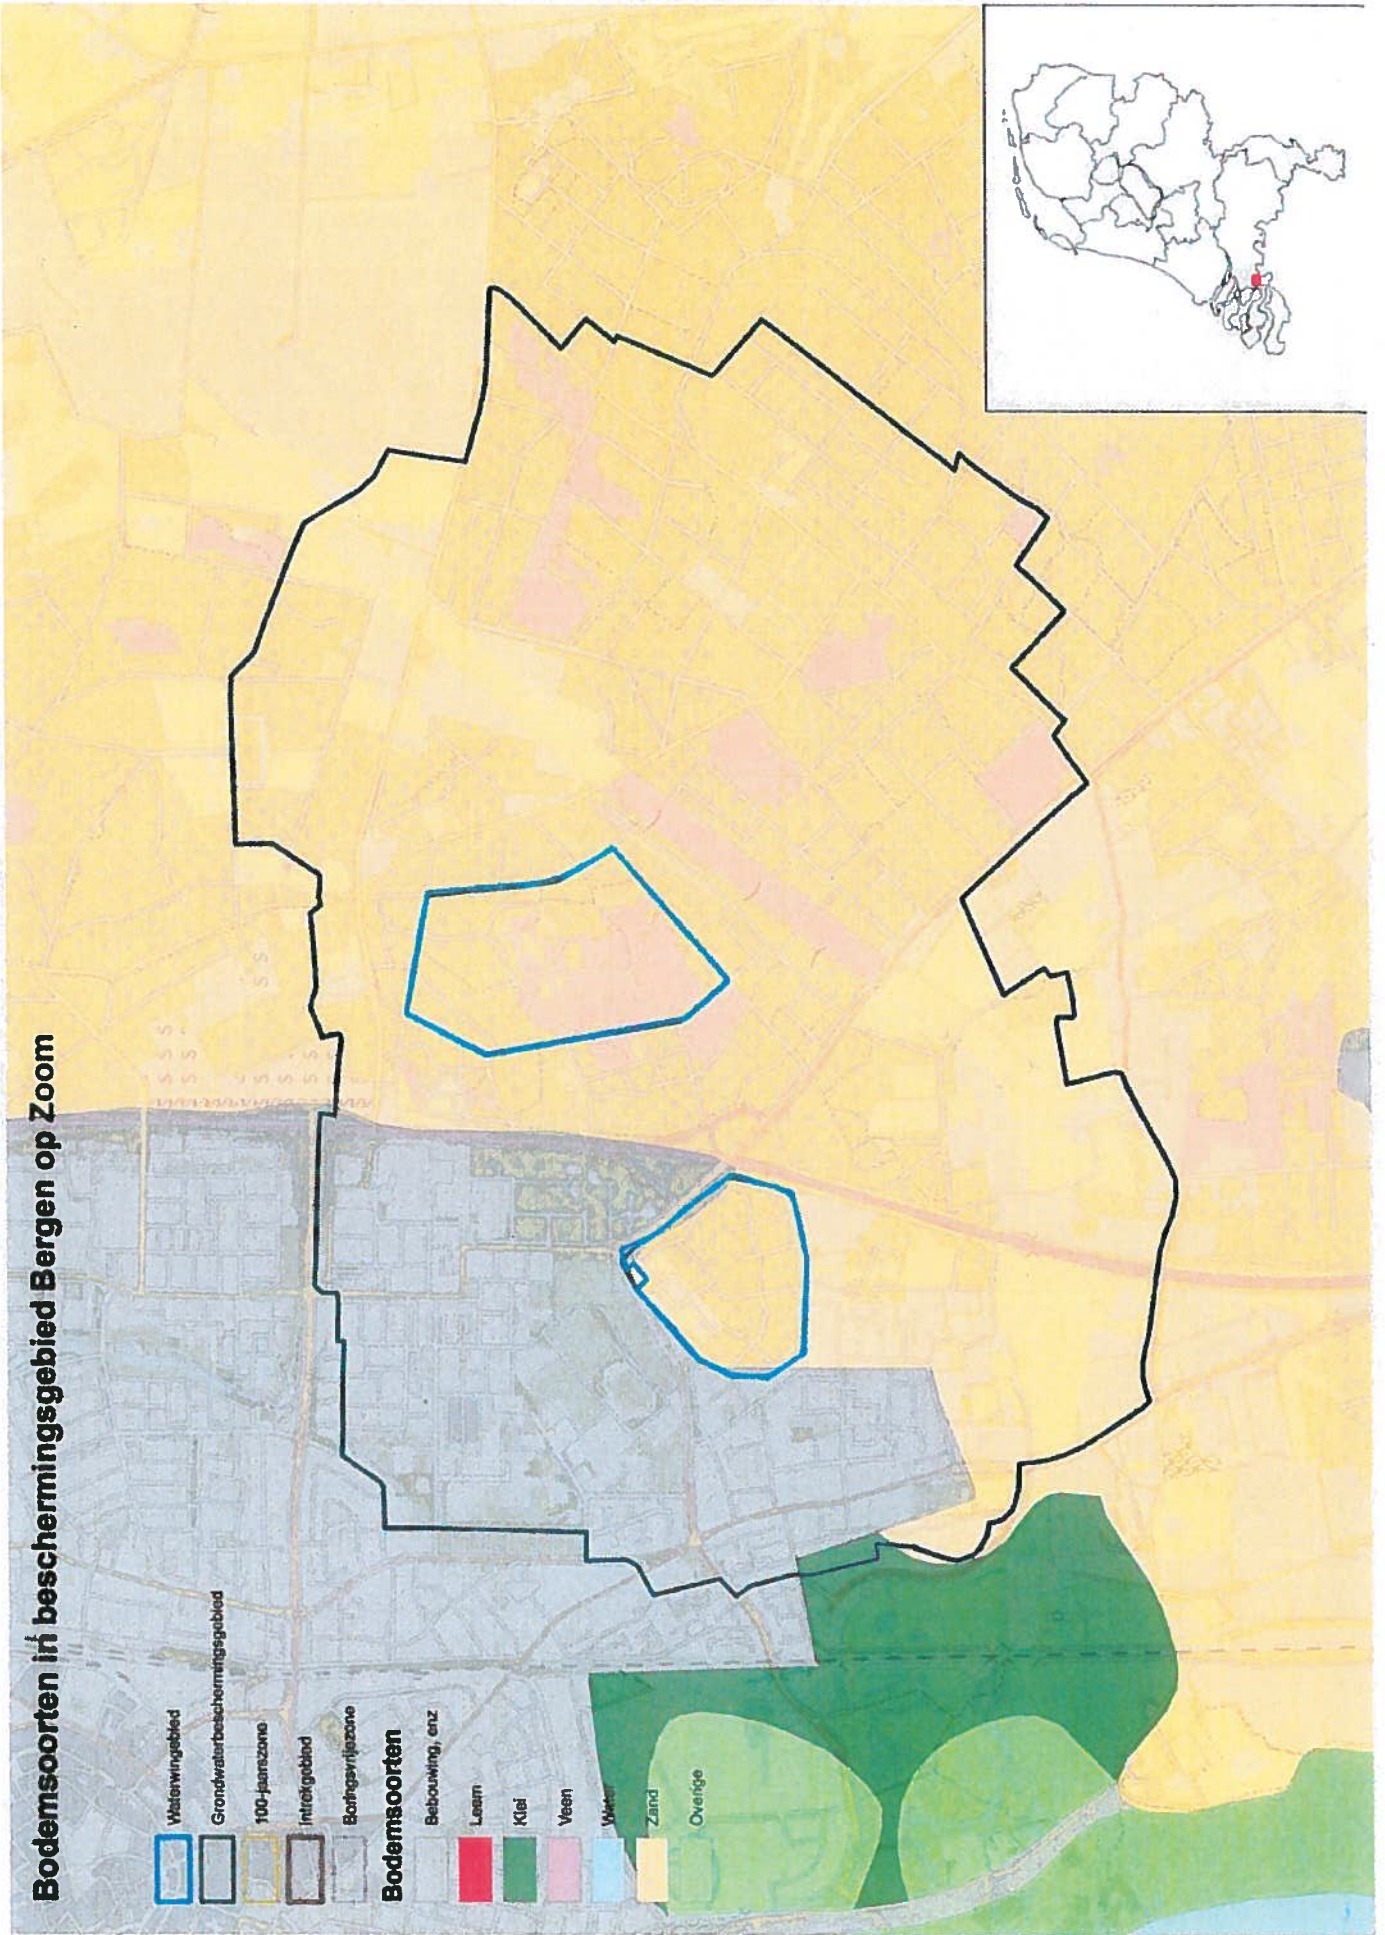

Bodemsoorten in beschermingsgebied Bergen op Zoom

- Waterwingebied
- Grondwaterbeschermingsgebied
- 100-jaarszone
- Intrikgebied
- Bothgerijzone

Bodemsoorten

- Bebouwing, enz
- Leem
- Klei
- Veen
- Water
- Zand
- Overige

Bodemsoorten in beschermingsgebied Gilze

- Waterwingebied
- Grondwaterbeschermingsgebied
- 100-jaarszone
- Intrekggebied
- Boitingsvrijzone
- Bodemsoorten**
- Bebouwing, enz
- Leem
- Klei
- Veen
- Water
- Zand
- Overige