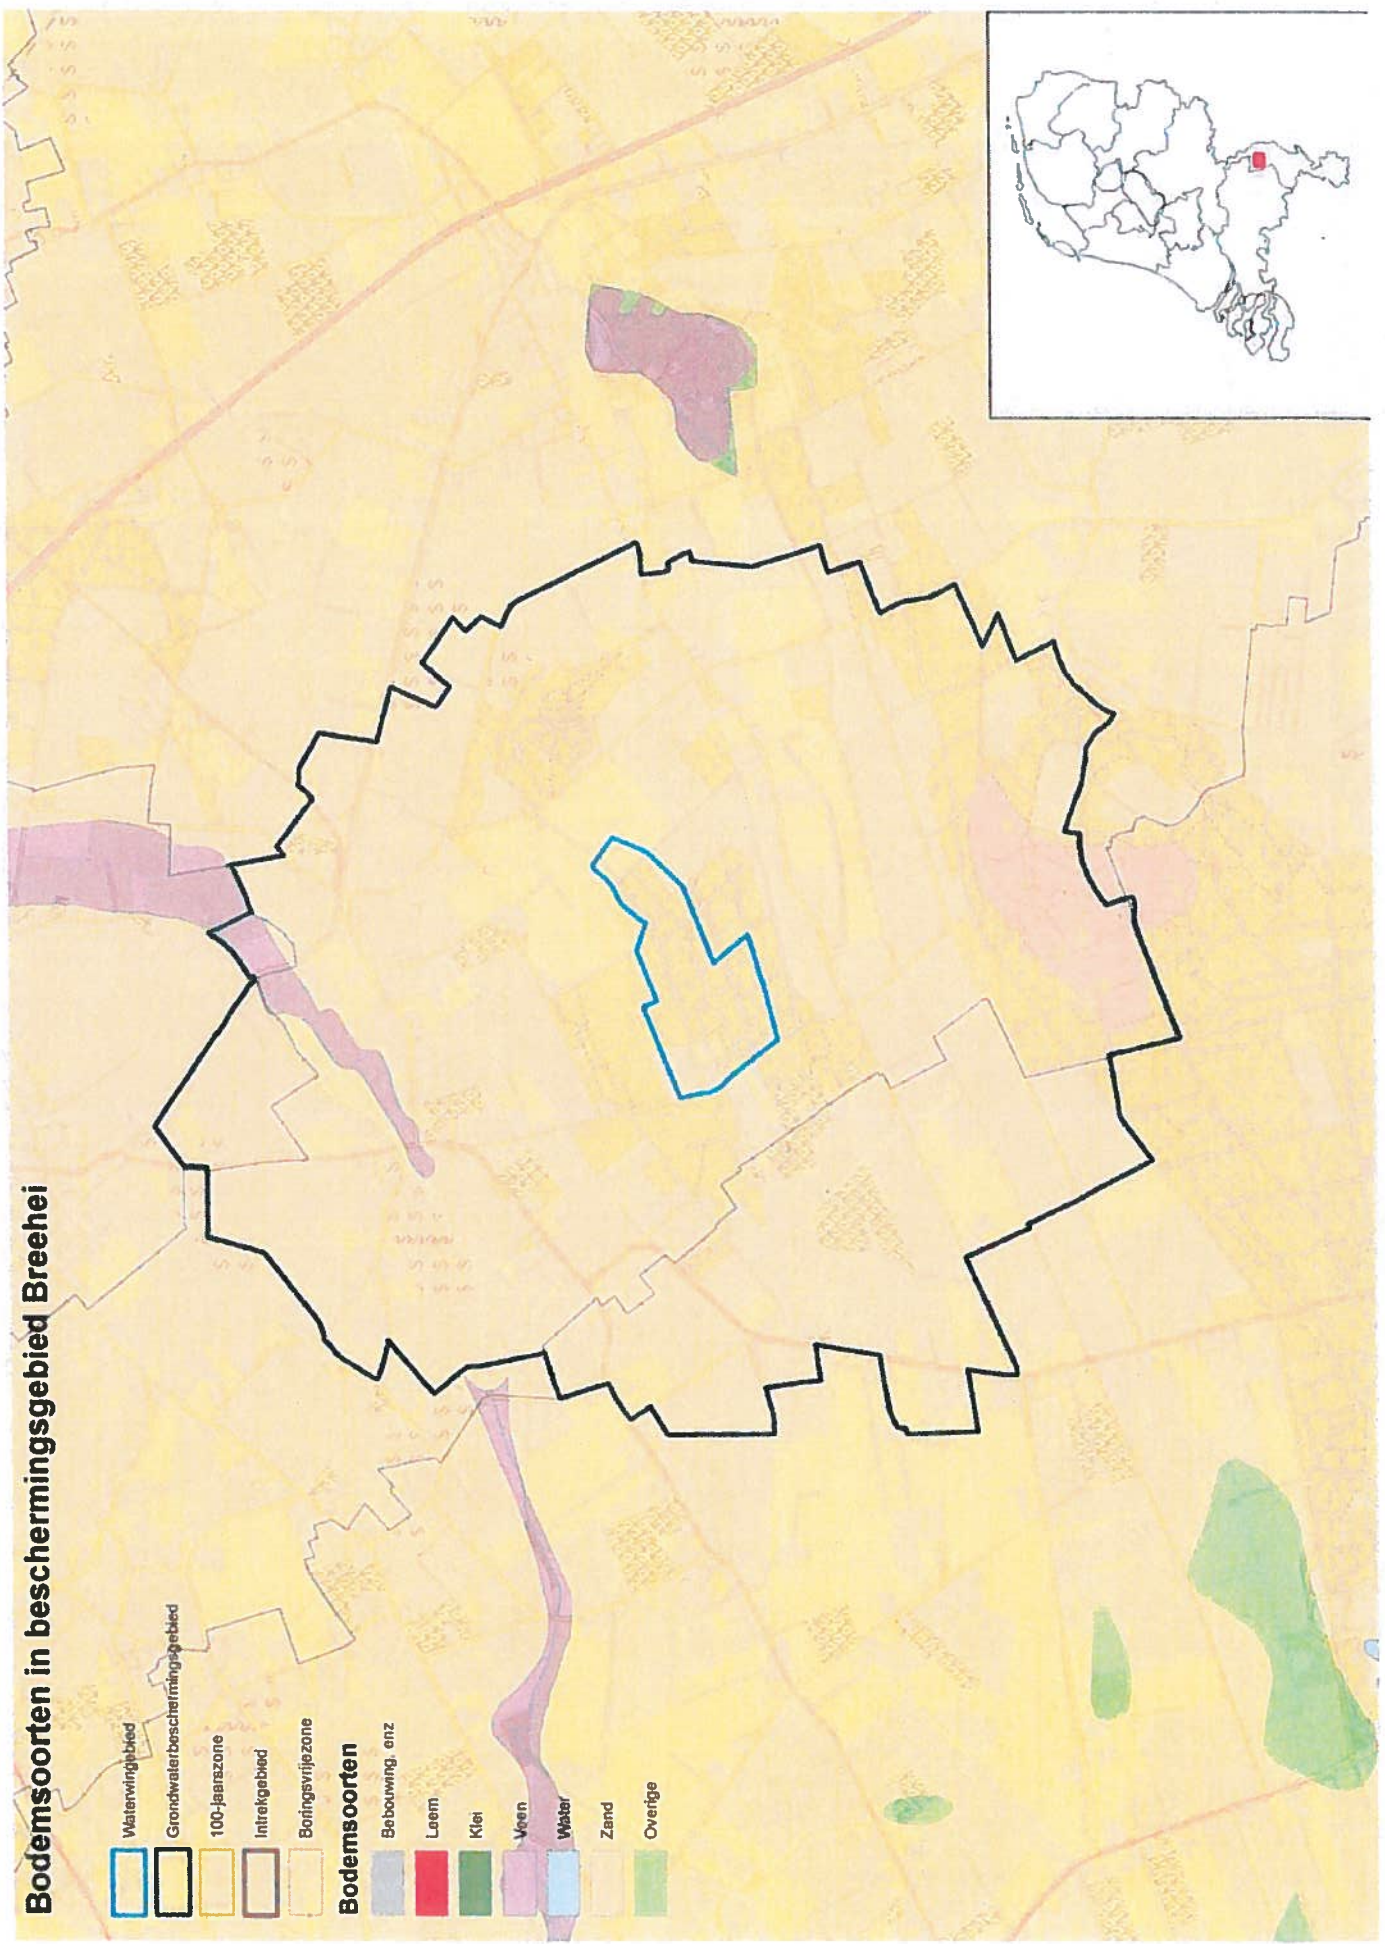

- Waterwingebied
- Grondwaterbeschermingsgebied
- 100-jaarszone
- Intrakegebied
- Boringsvrijzone

Bodemsoorten

- Bebouwing, enz
- Leem
- Klei
- Veen
- Water
- Zand
- Overige

Bodemsoorten in beschermingsgebied Breeheide

- Waterwingebied
- Grondwaterbeschermingsgebied
- 100-jaarzone
- Intrakegebied
- Boringsvrijezone

Bodemsoorten

- Bebouwing, enz.
- Laem
- Klei
- Veen
- Water
- Zand
- Overige

Bodemsoorten in beschermingsgebied Grubbenvorst