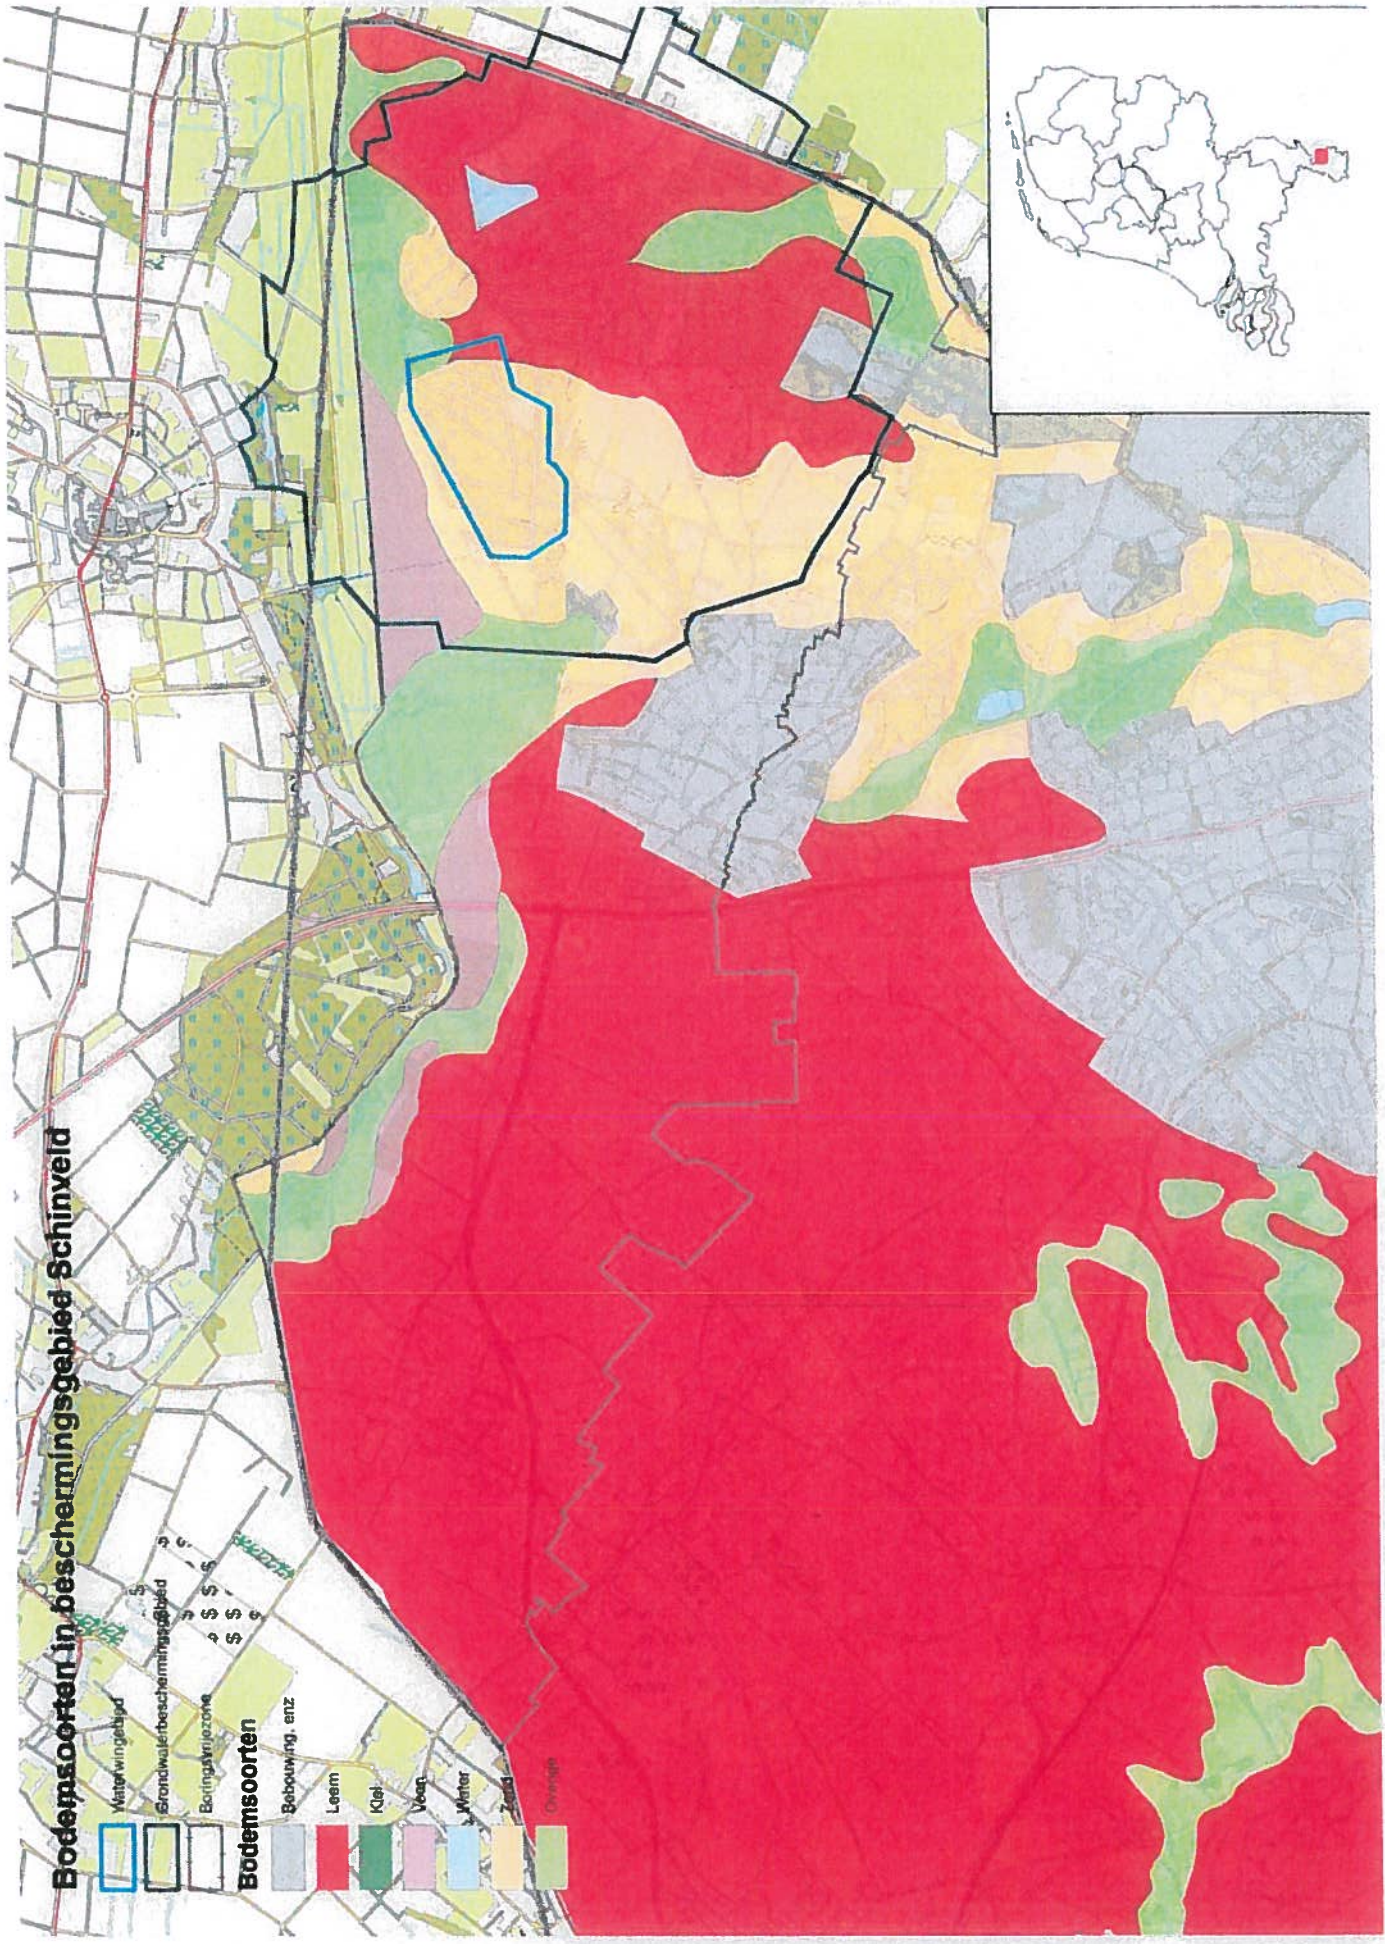

Bodemsoorten in beschermingsgebied Schinveld

1. Waterwingebied
   - Grondwaterbeschermingsgebied
   - Beringingsrijzone
2. **Bodemsoorten**
3. Bebouwing, enz
   - Leem
   - Klei
   - Veen
   - Water
   - Zand
   - Overig