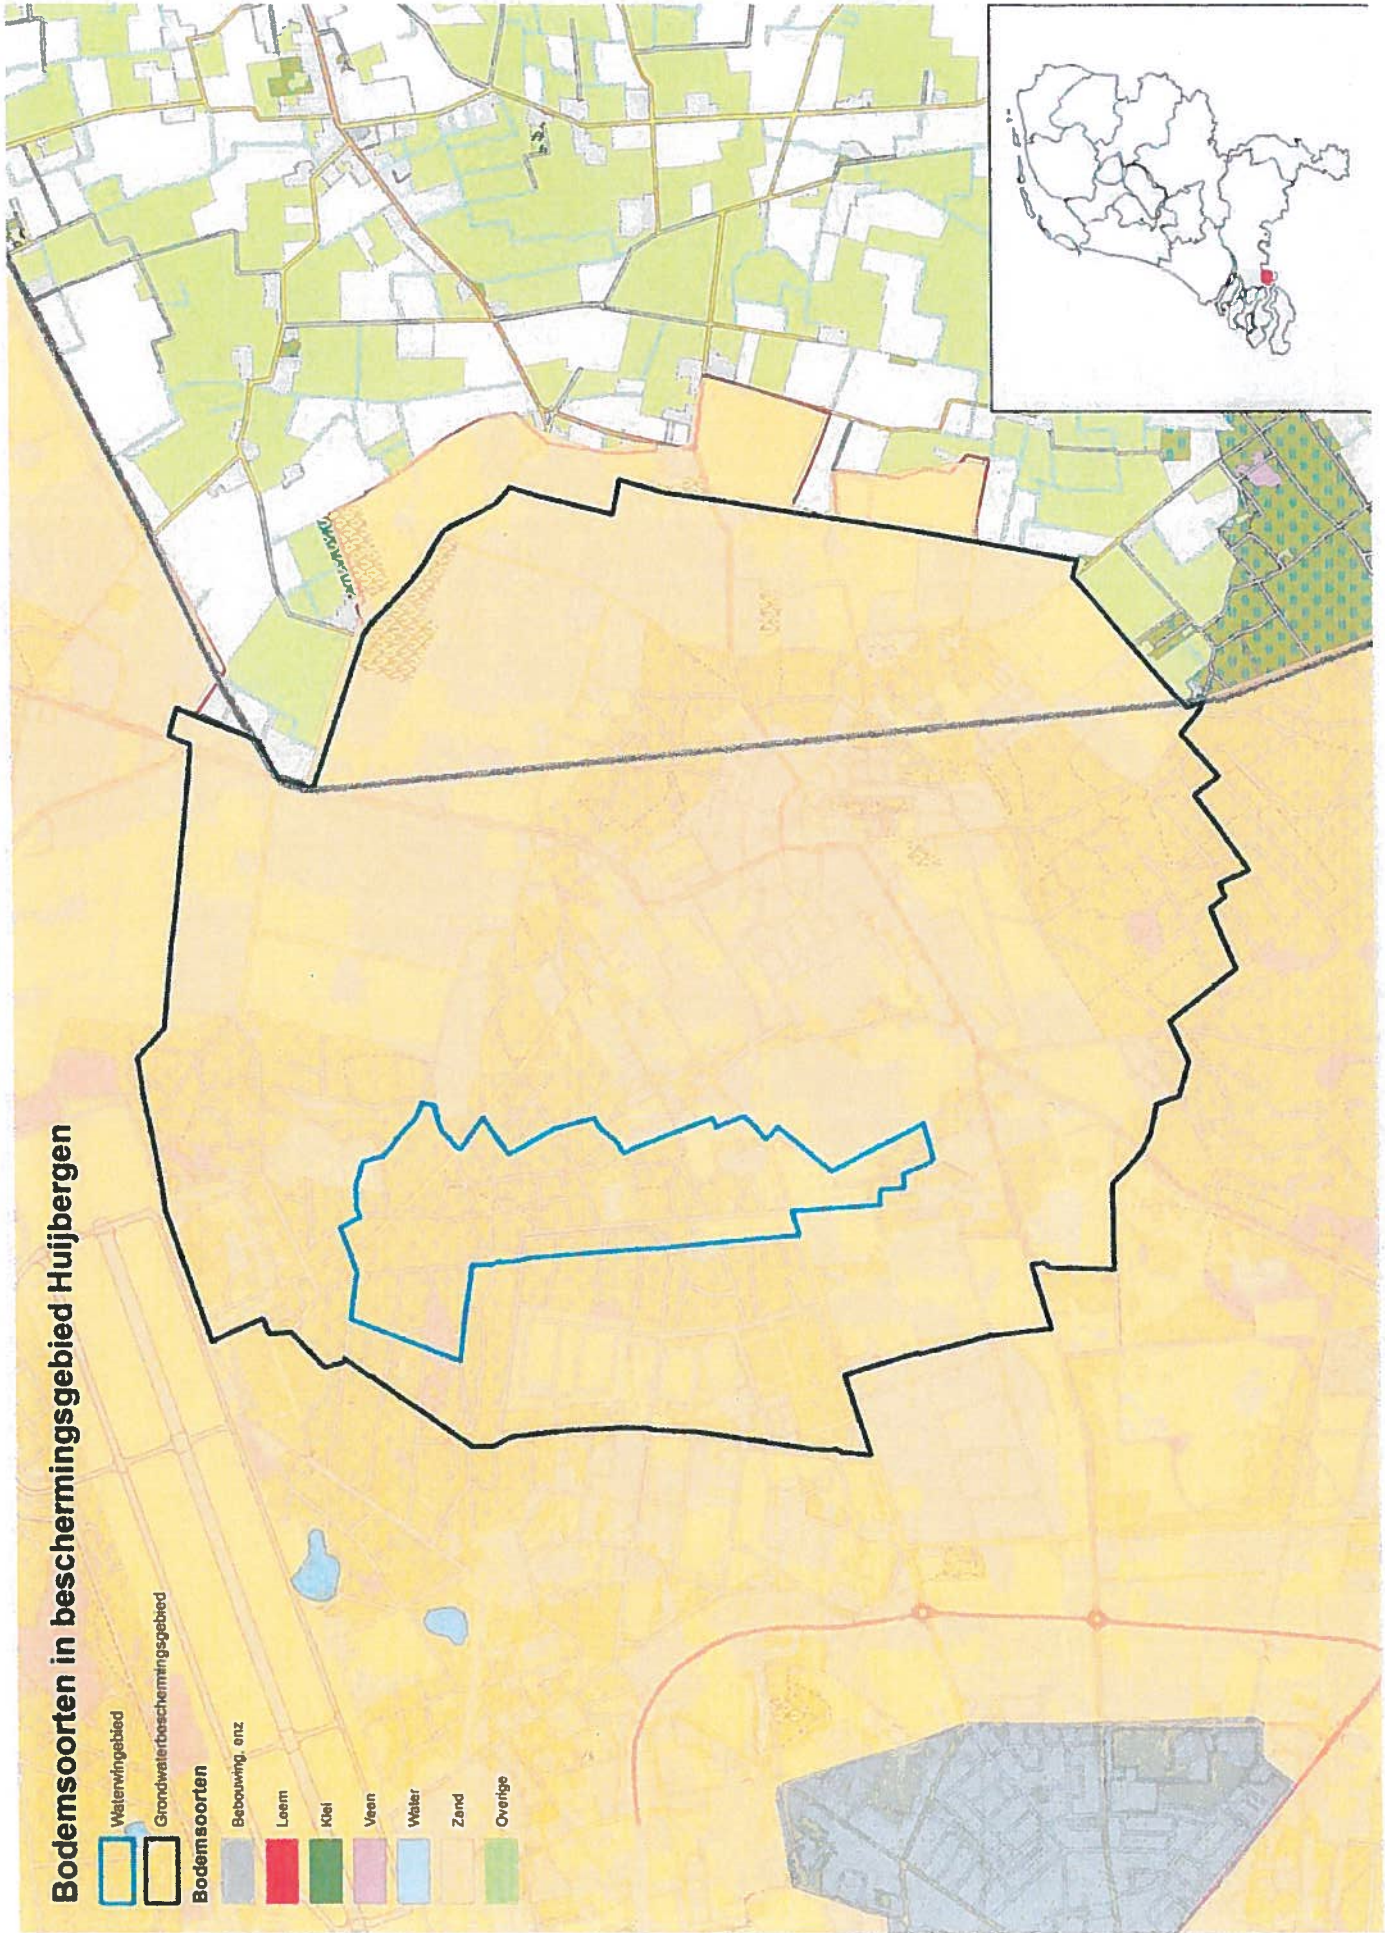

Bodemsoorten in beschermingsgebied Huijbergen

- Waterwingebied
- Grondwaterbeschermingsgebied
- **Bodemsoorten**
- Bebouwing, enz.
- Leem
- Klei
- Veen
- Water
- Zand
- Overige