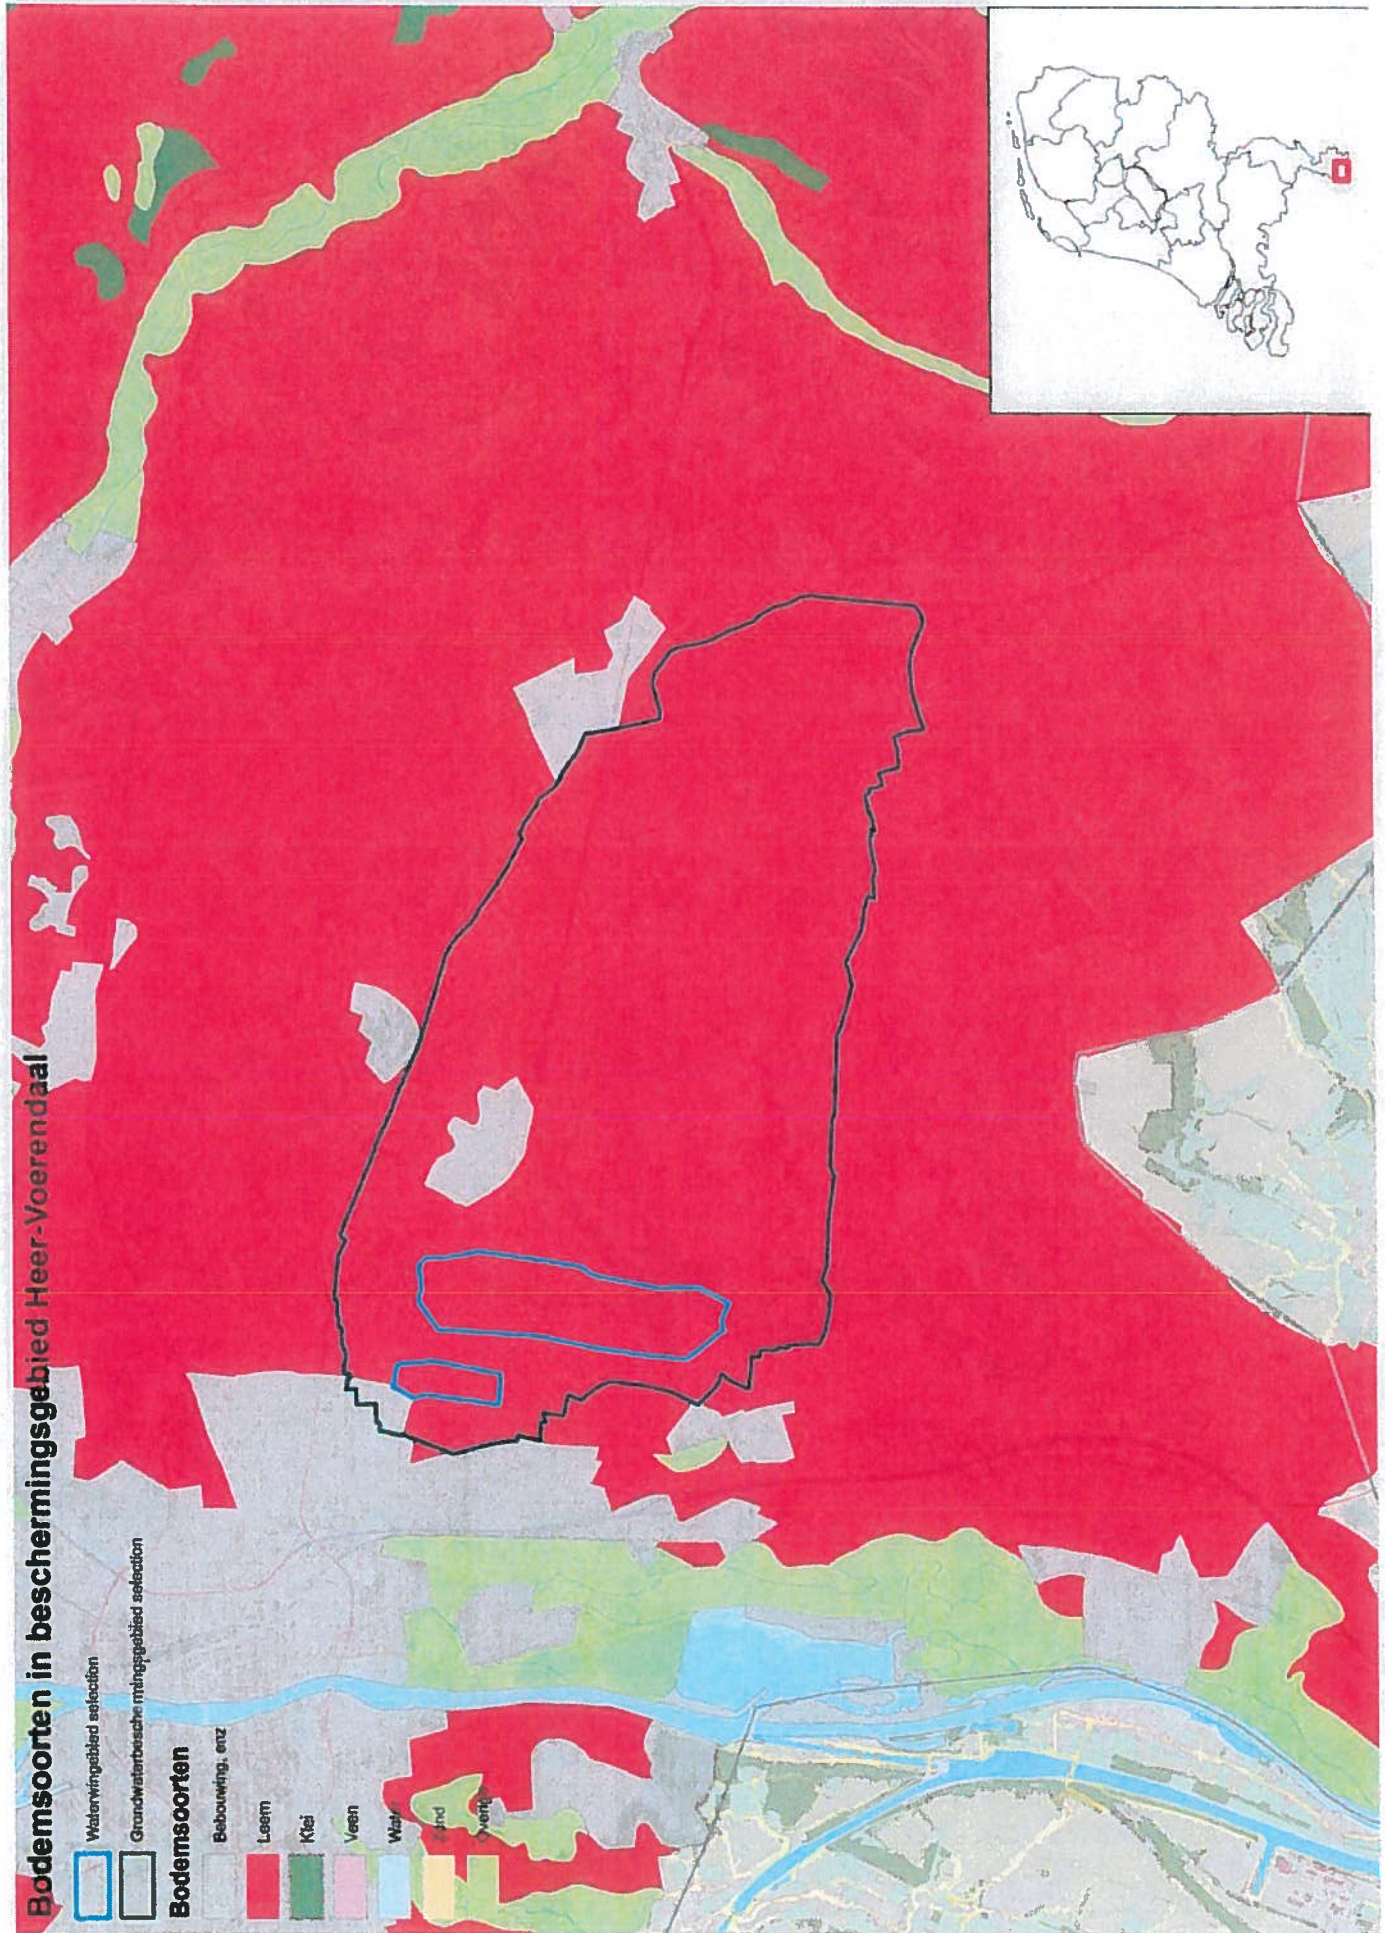

Bodemsoorten in beschermingsgebied Heer-Voerendaal

- Waterwingebied selectie
- Grondwaterbeschermingsgebied selectie

Bodemsoorten

- Bebouwing, enz
- Leem
- Klei
- Veen
- Water
- Zand
- Sveet