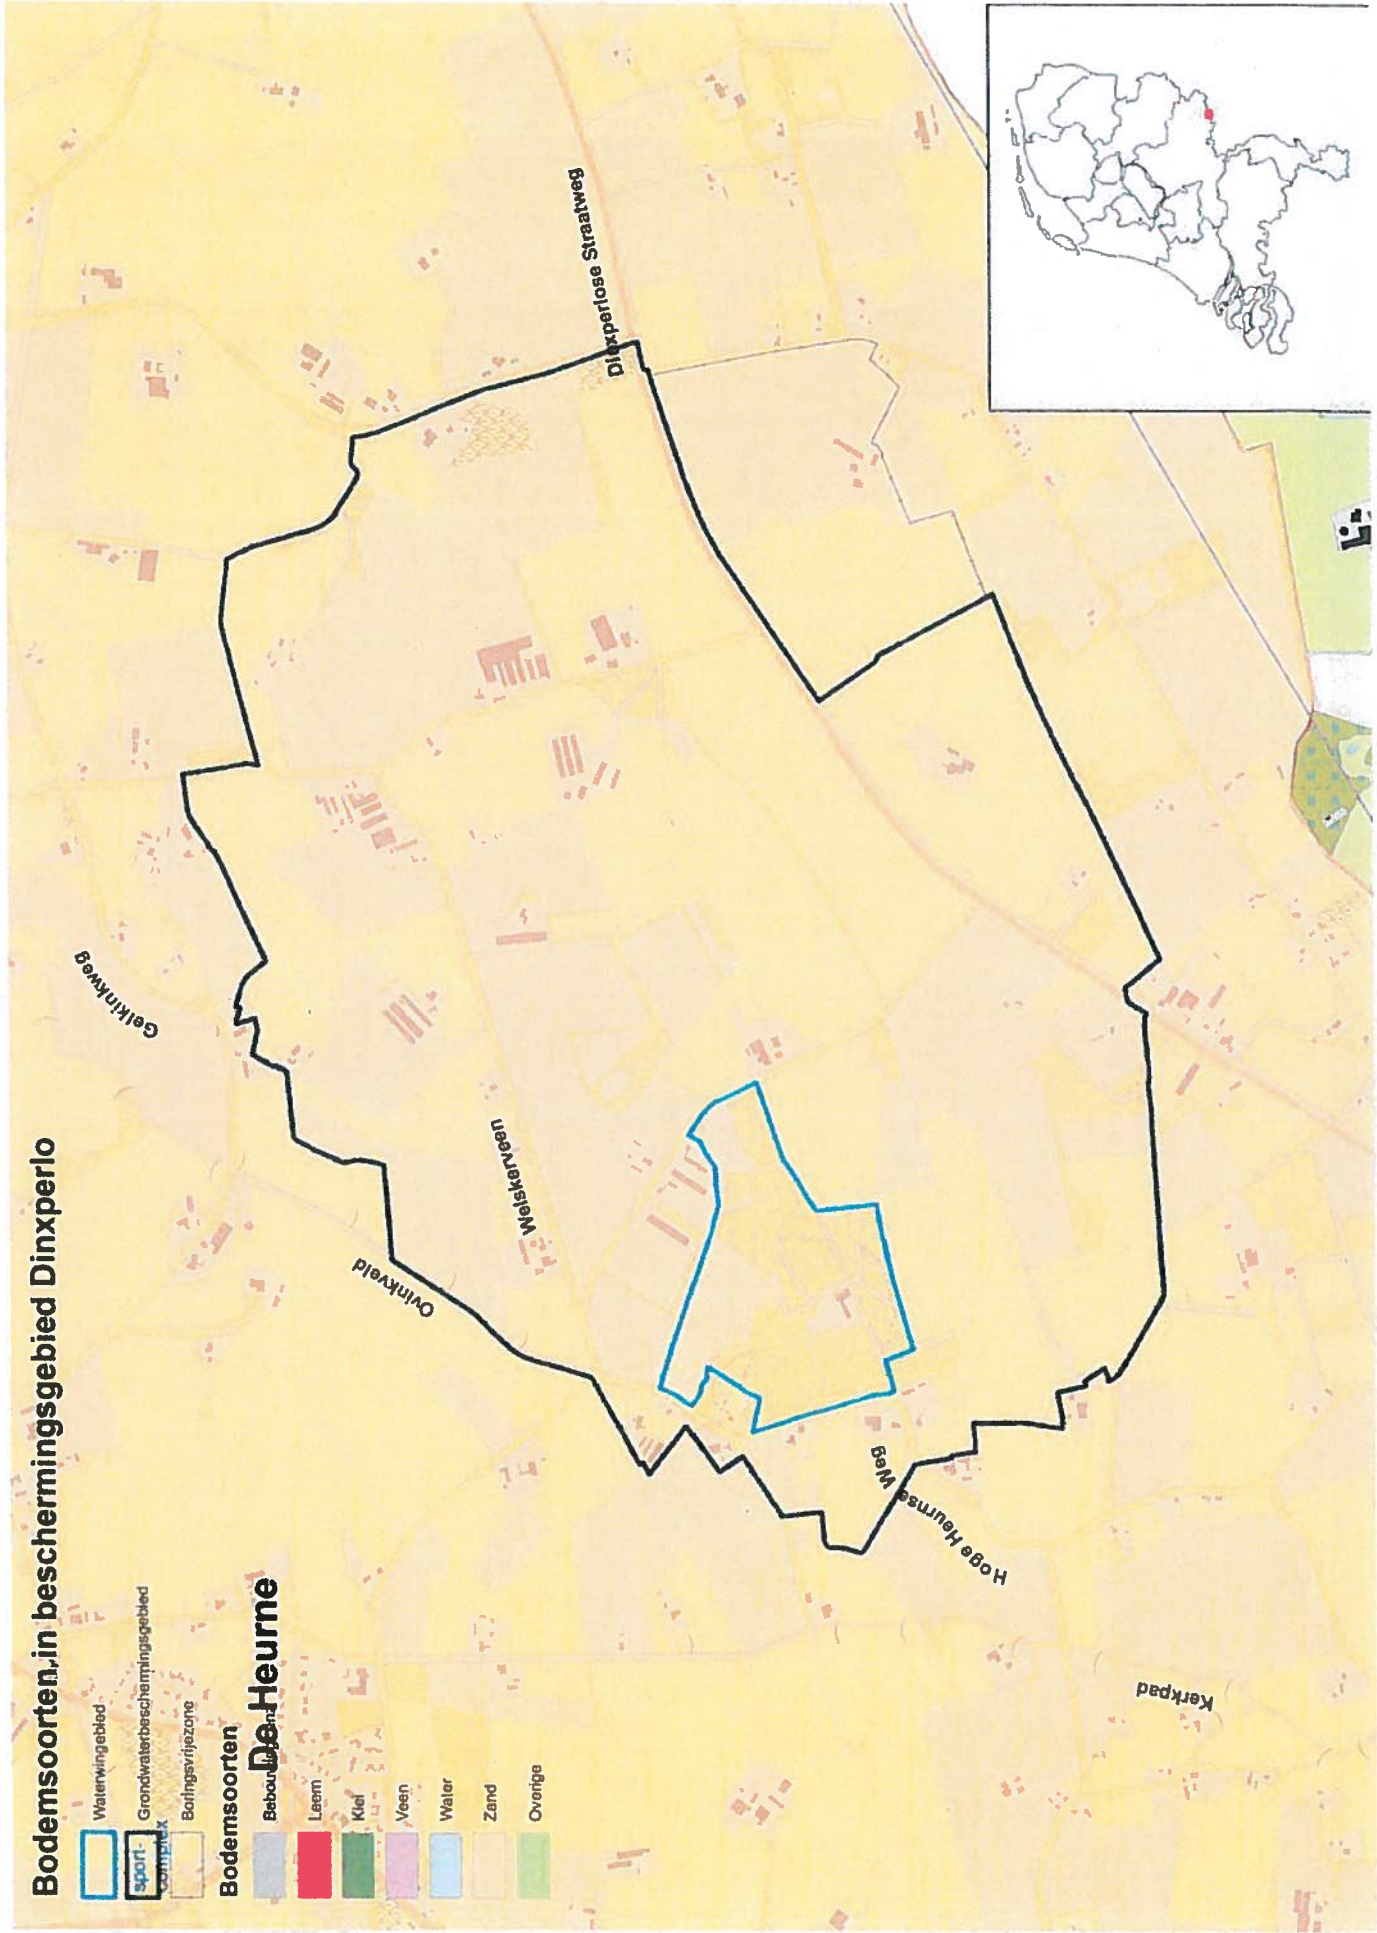

-  Waterwingebied
-  Grondwaterbeschermingsgebied
-  Boringsvrijzone

Bodemsoorten

-  Beboord
-  Leem
-  Klei
-  Veen
-  Water
-  Zand
-  Overige

De Heurne

Bodemsoorten in beschermingsgebied Edese Bos

Bodemsoorten in beschermingsgebied Olden Eibergen