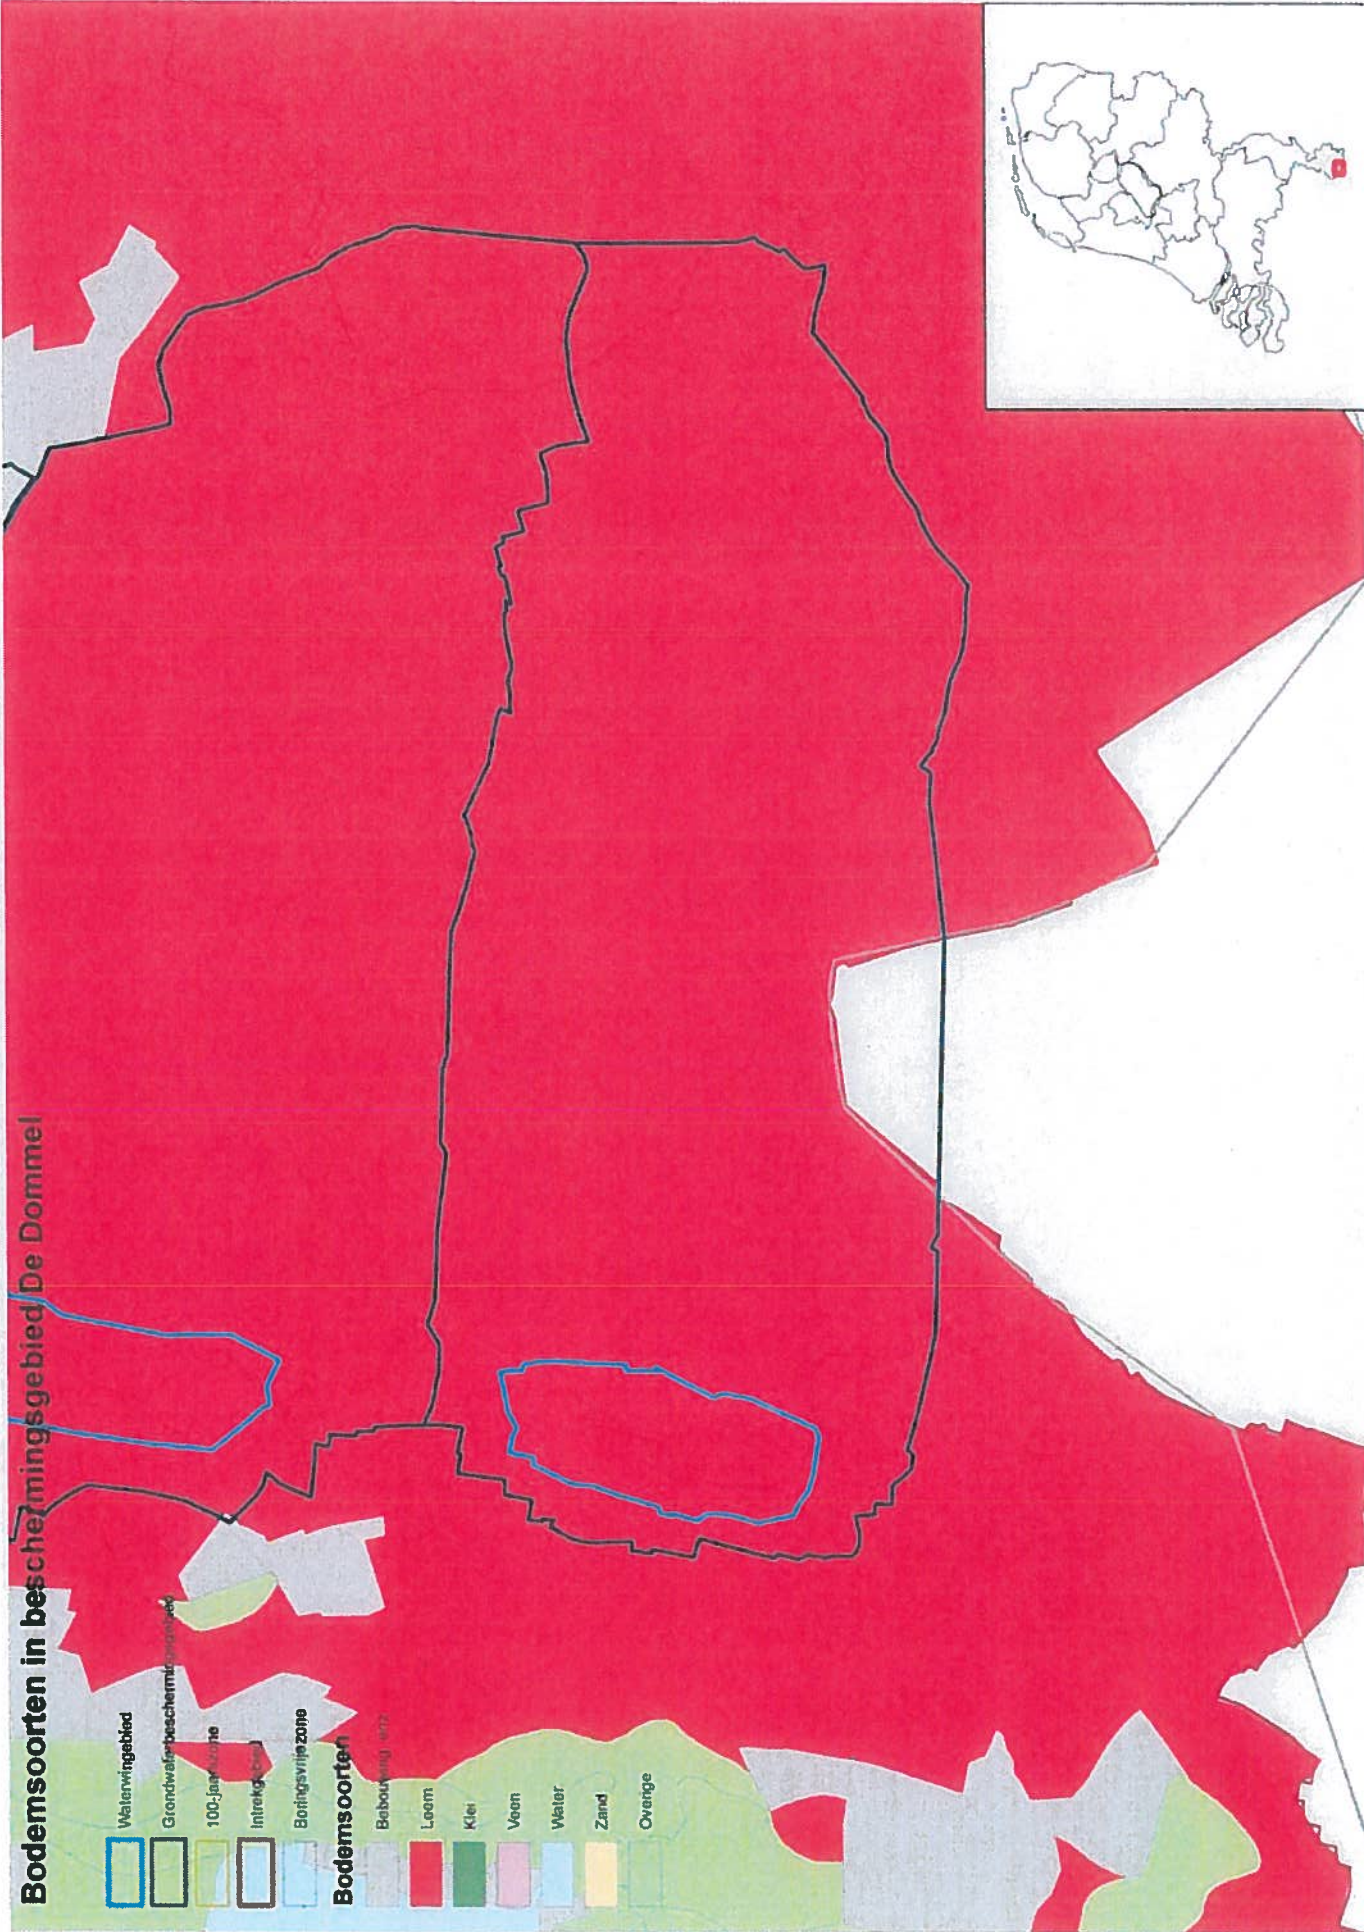

Bodemsoorten in beschermingsgebied De Dommel

- Waterwingebied
- Grondwaterbeschermingsgebied
- 100-jarige omheining
- Intrekgebied
- Boringsvrije zone

Bodemsoorten

- Beboortsoort 4072
- Leem
- Klei
- Veen
- Water
- Zand
- Overage