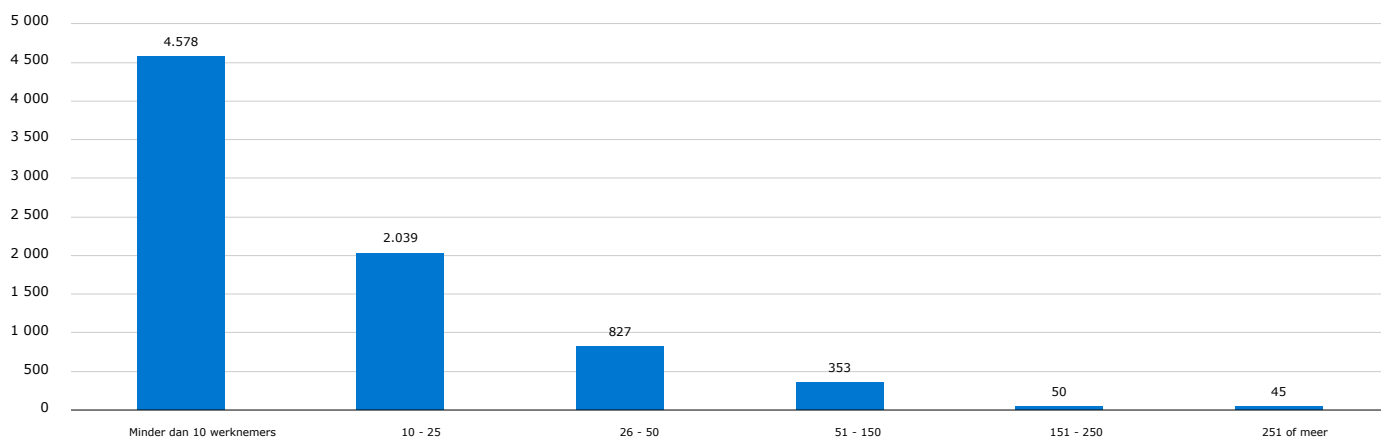

Toekenningen 1^e voorschotbetaling naar aantal medewerkers