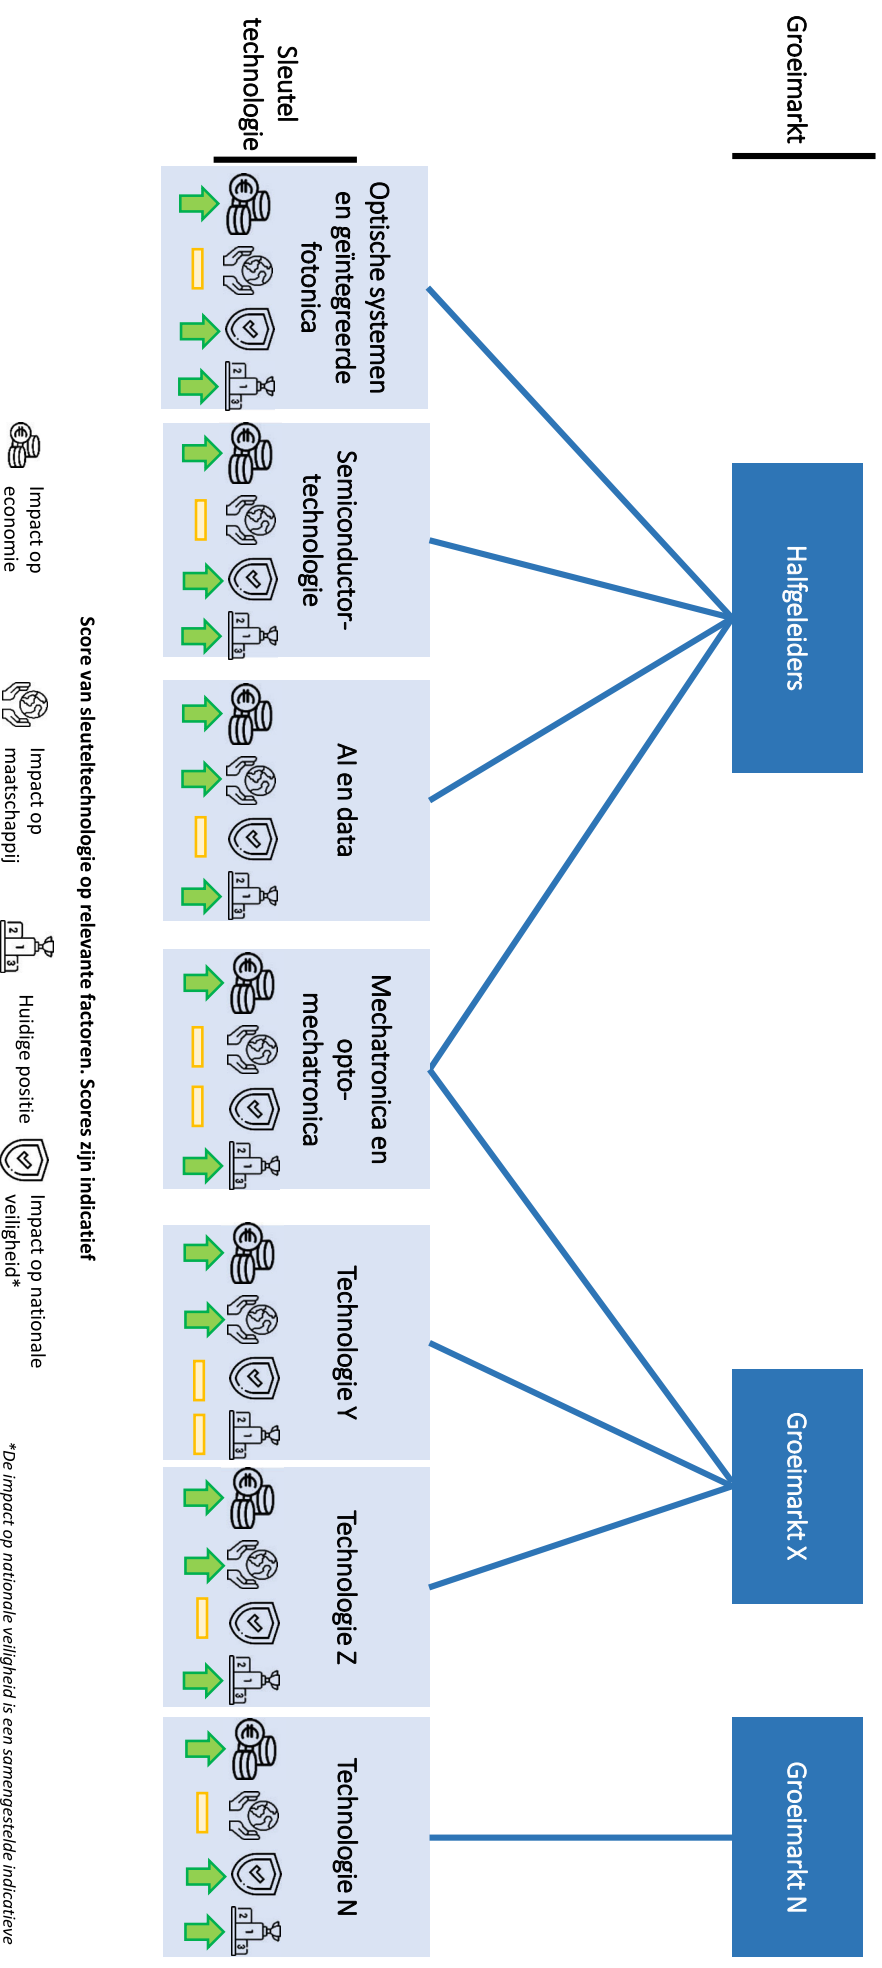

# Schematische weergave van Groeimarkten en de Nationale Technologiestrategie

Intern gebruik

\*De impact op nationale veiligheid is een samengestelde indicatieve score gebaseerd op het dual use karakter van de technologie en de strategische afhankelijkheden.