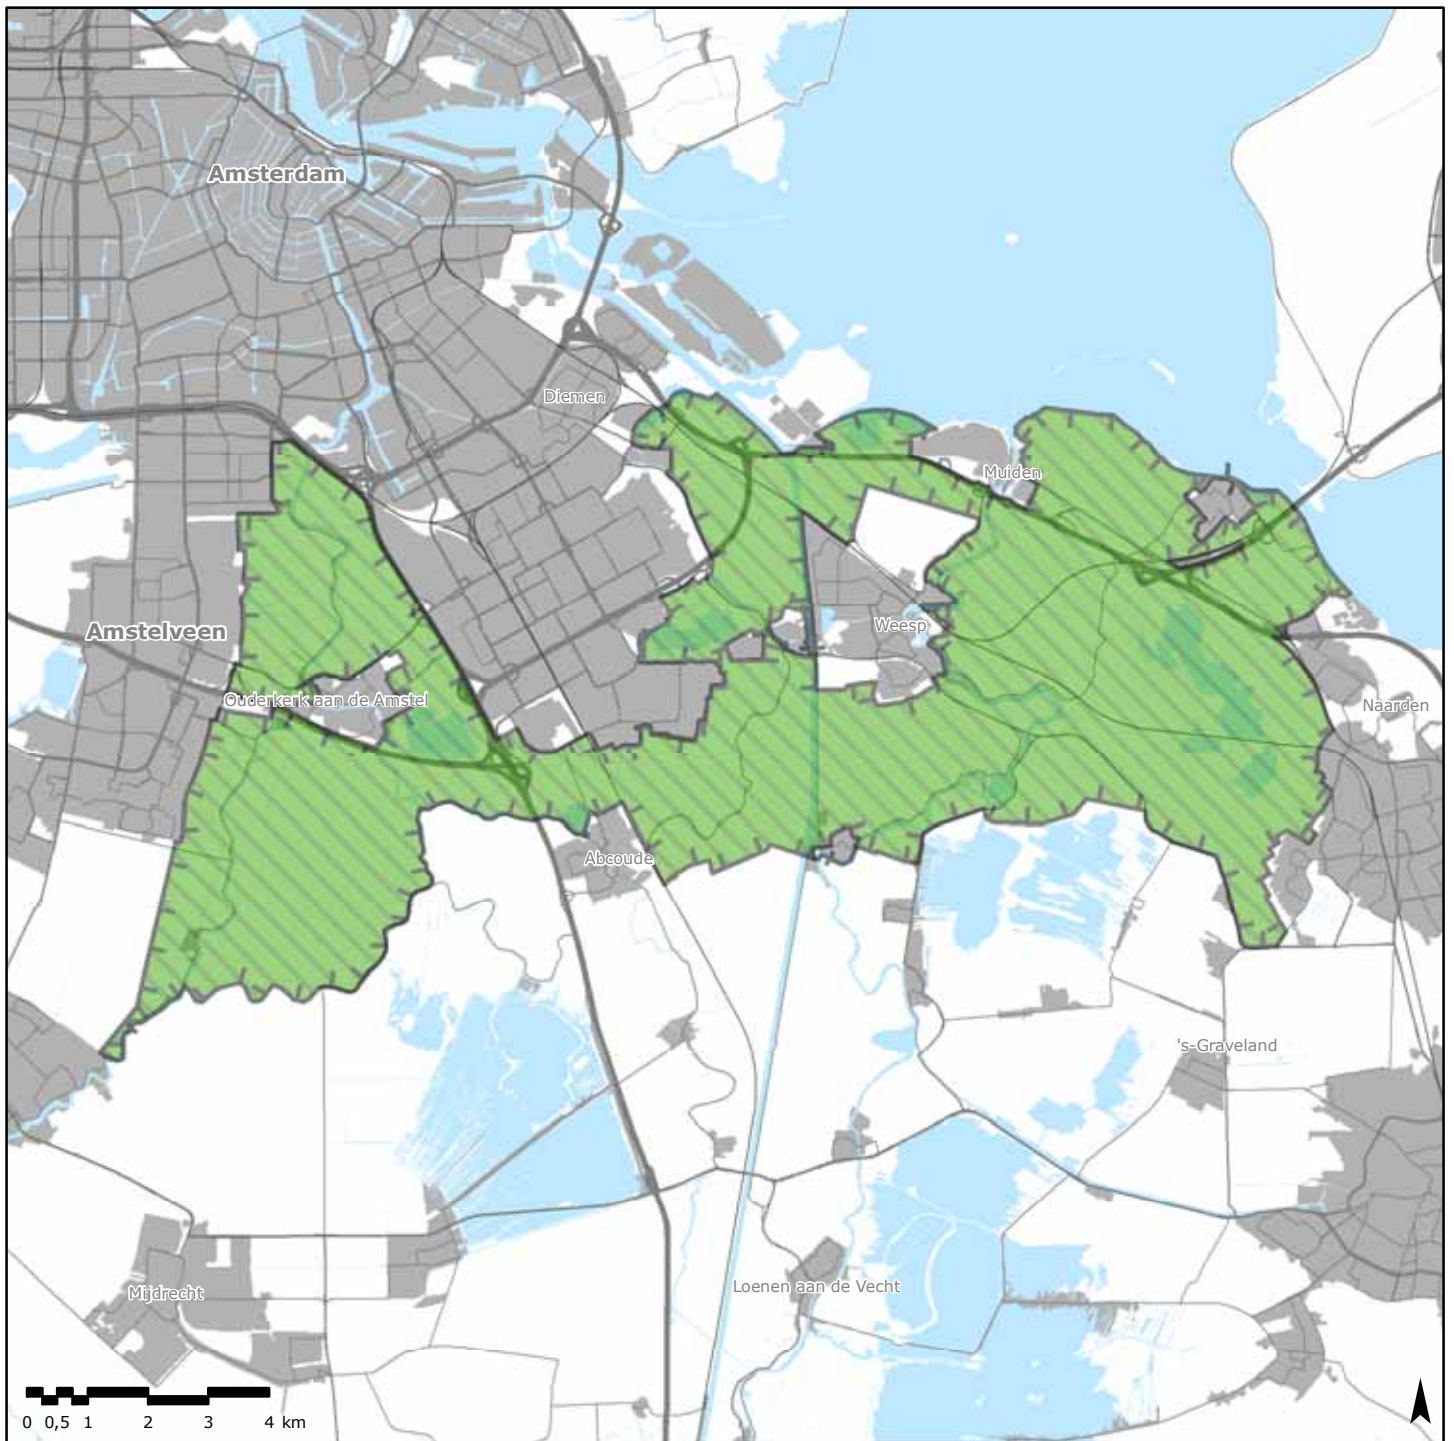

Kaart 1a rijksbufferzone Amstelland - Vechtstreek

Legenda

rijksbufferzone