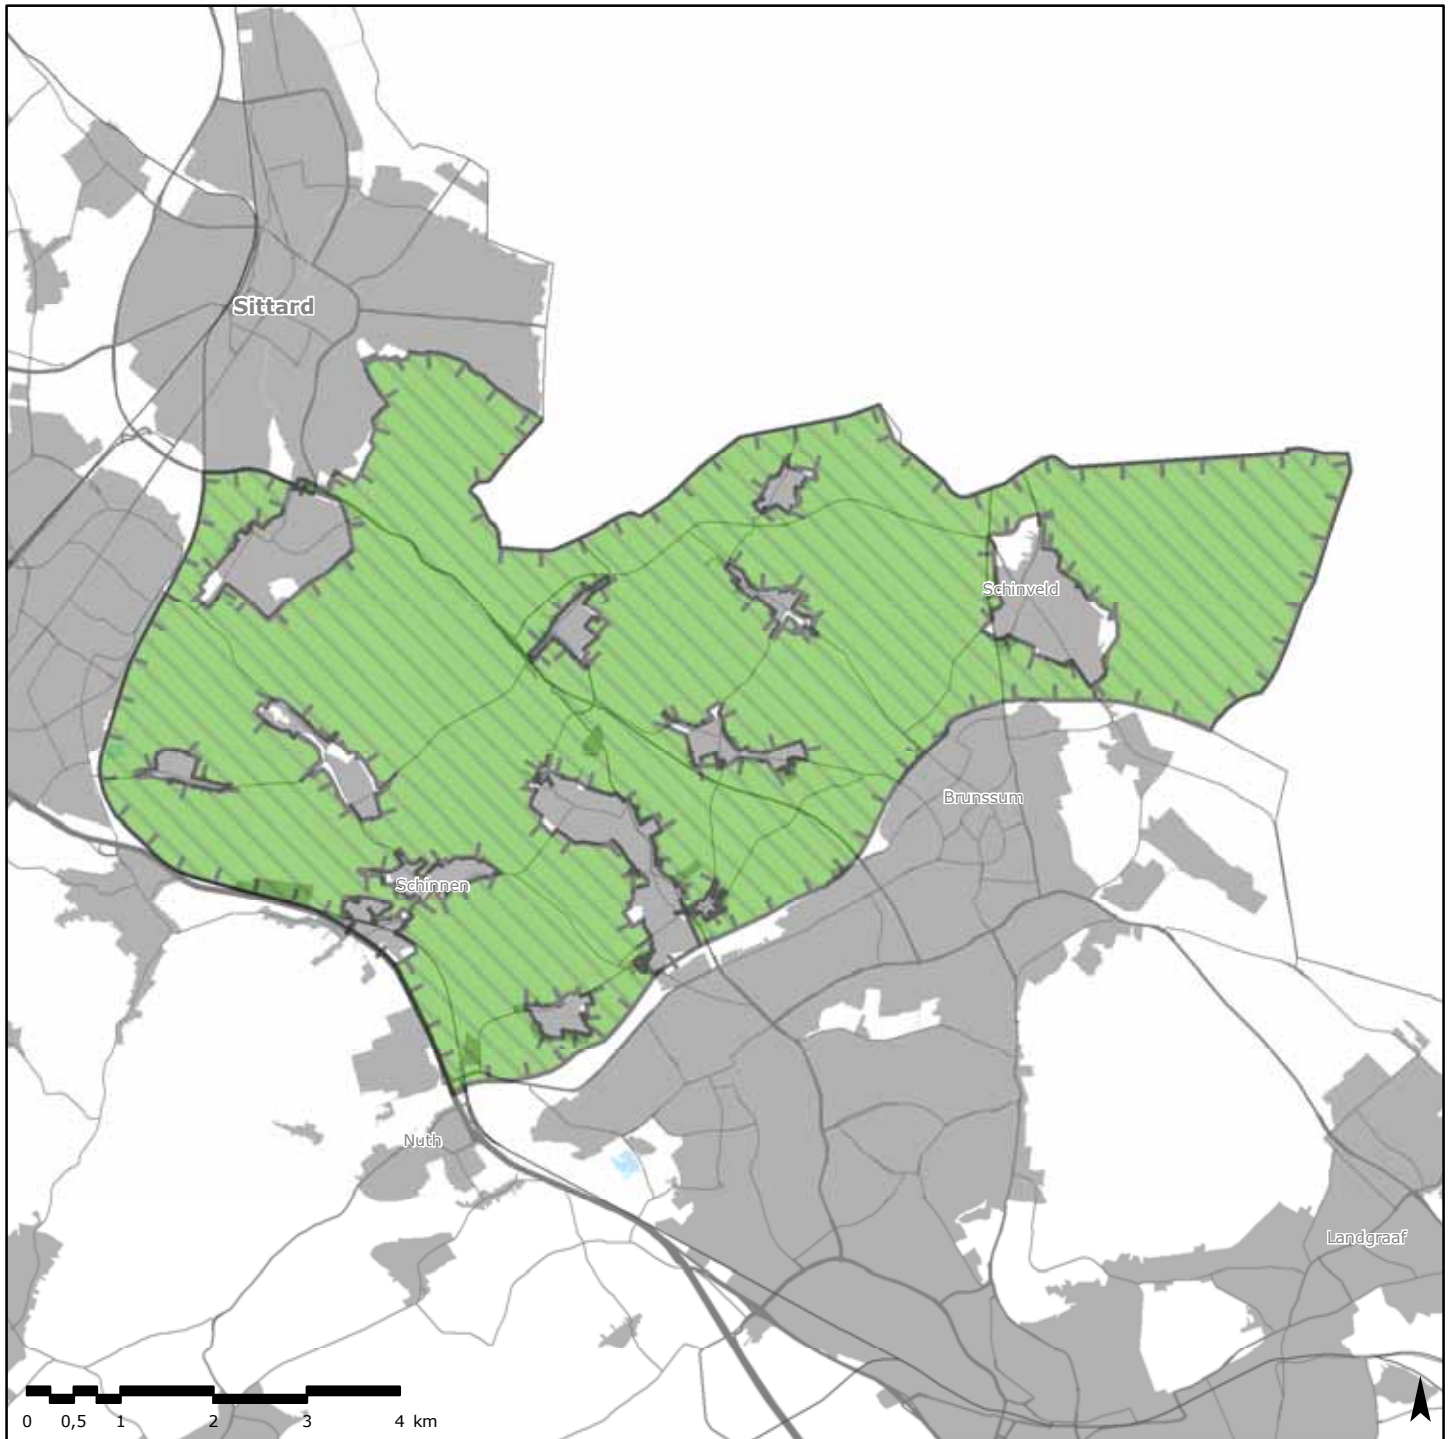

 rijksbufferzone

Kaart 1g rijksbufferzone Oost-IJsselmonde

Legenda

 rijksbufferzone

Kaart 1h rijksbufferzone Park Lingezegen

Legenda

 rijksbufferzone

Kaart 1i rijksbufferzone Sittard/Geleen - Heerlen

Legenda

 rijksbufferzone

Kaart 1j rijksbufferzone Utrecht - Hilversum

Legenda

 rijksbufferzone

Kaart 2a nationale landschappen

Legenda

nationaal landschap

- 1, Het Groene Hart
- 2, Middag-Humsterland
- 3, Noordelijke Wouden
- 4, Hoeksche Waard
- 5, Zuidwest Friesland
- 6, Drentse Aa
- 7, IJsseldelta
- 8, Noordoost-Twente
- 9, Graafschap

nationaal landschap

- 10, Achterhoek
- 11, Gelderse Poort
- 12, Veluwe
- 13, Rivierengebied
- 14, Noord-Hollands Midden
- 15, Zuidwest Zeeland
- 16, Groene Woud
- 17, Heuvelland
- 18, Arkemheen-Eemland
- 19, De Nieuwe Hollandse Waterlinie
- 20, De Stelling van Amsterdam