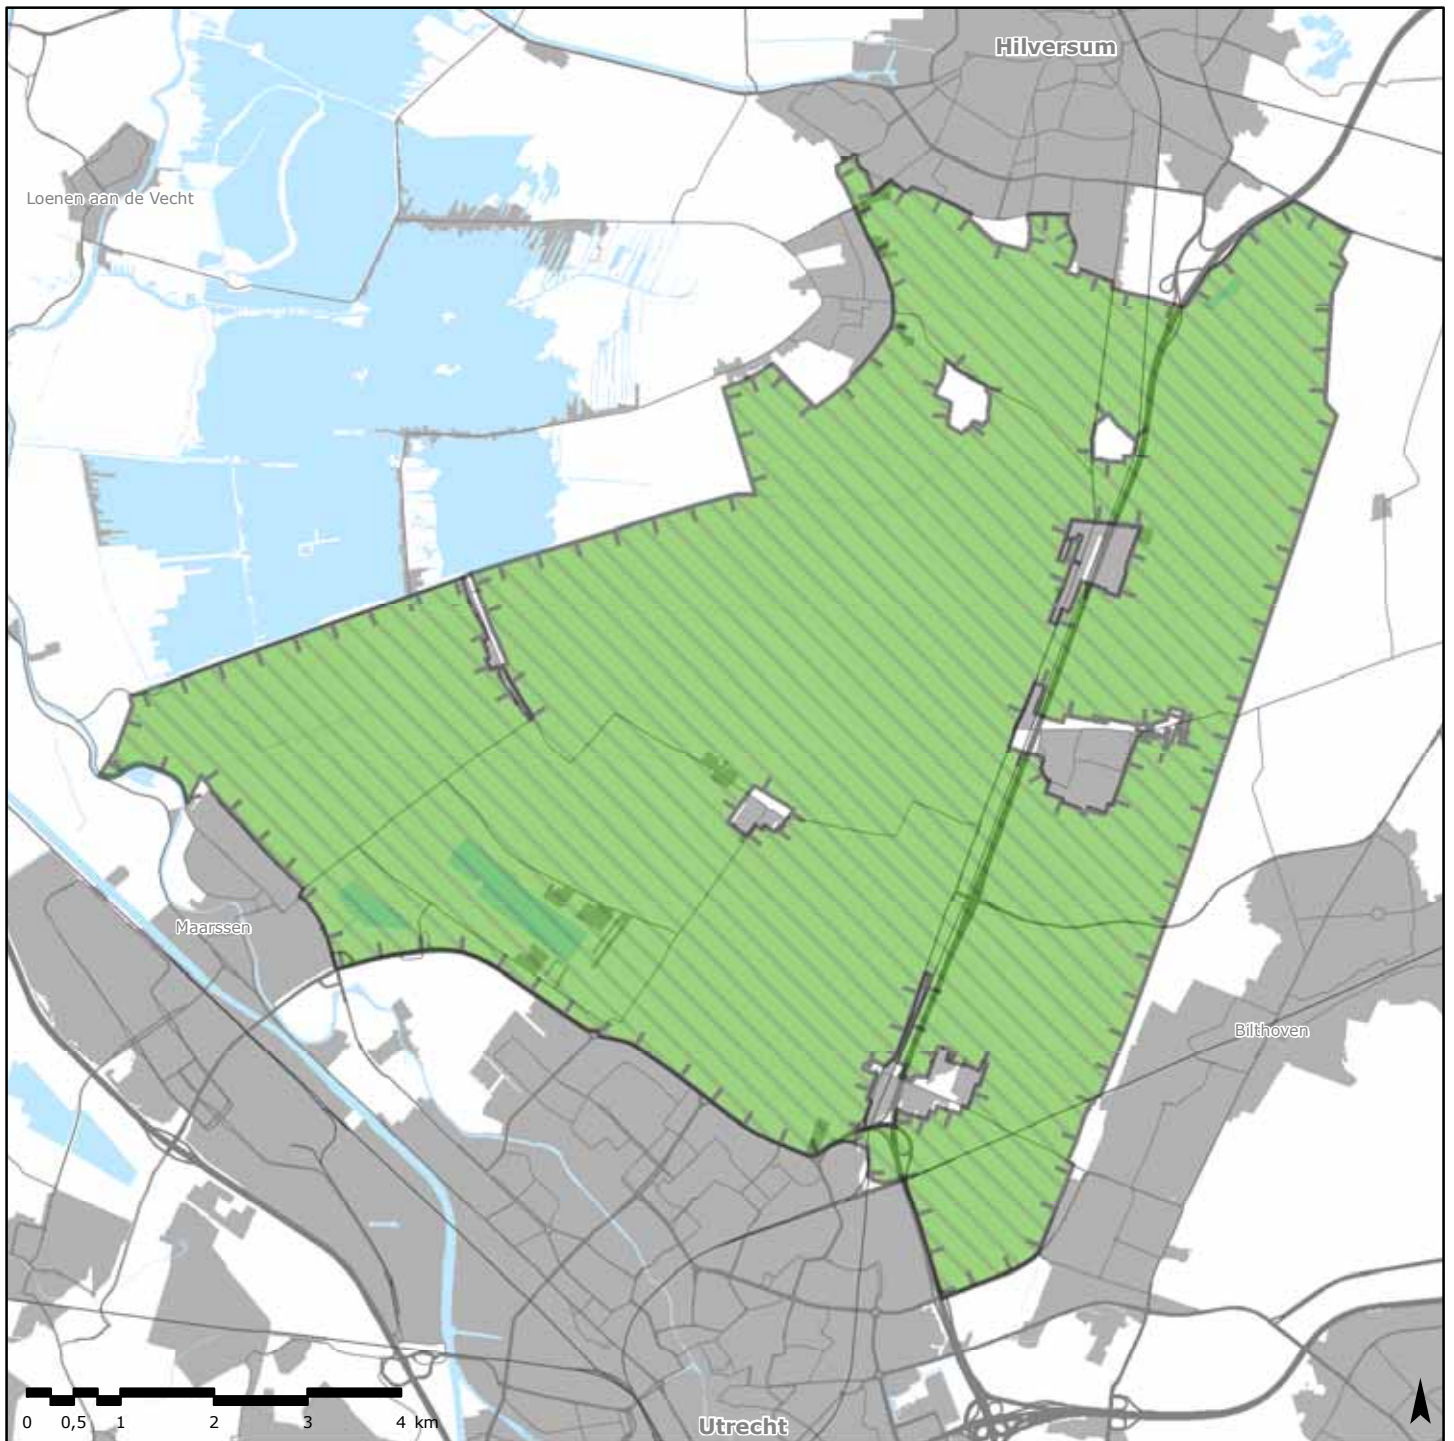

Kaart 1j rijksbufferzone Utrecht - Hilversum

Legenda

rijksbufferzone