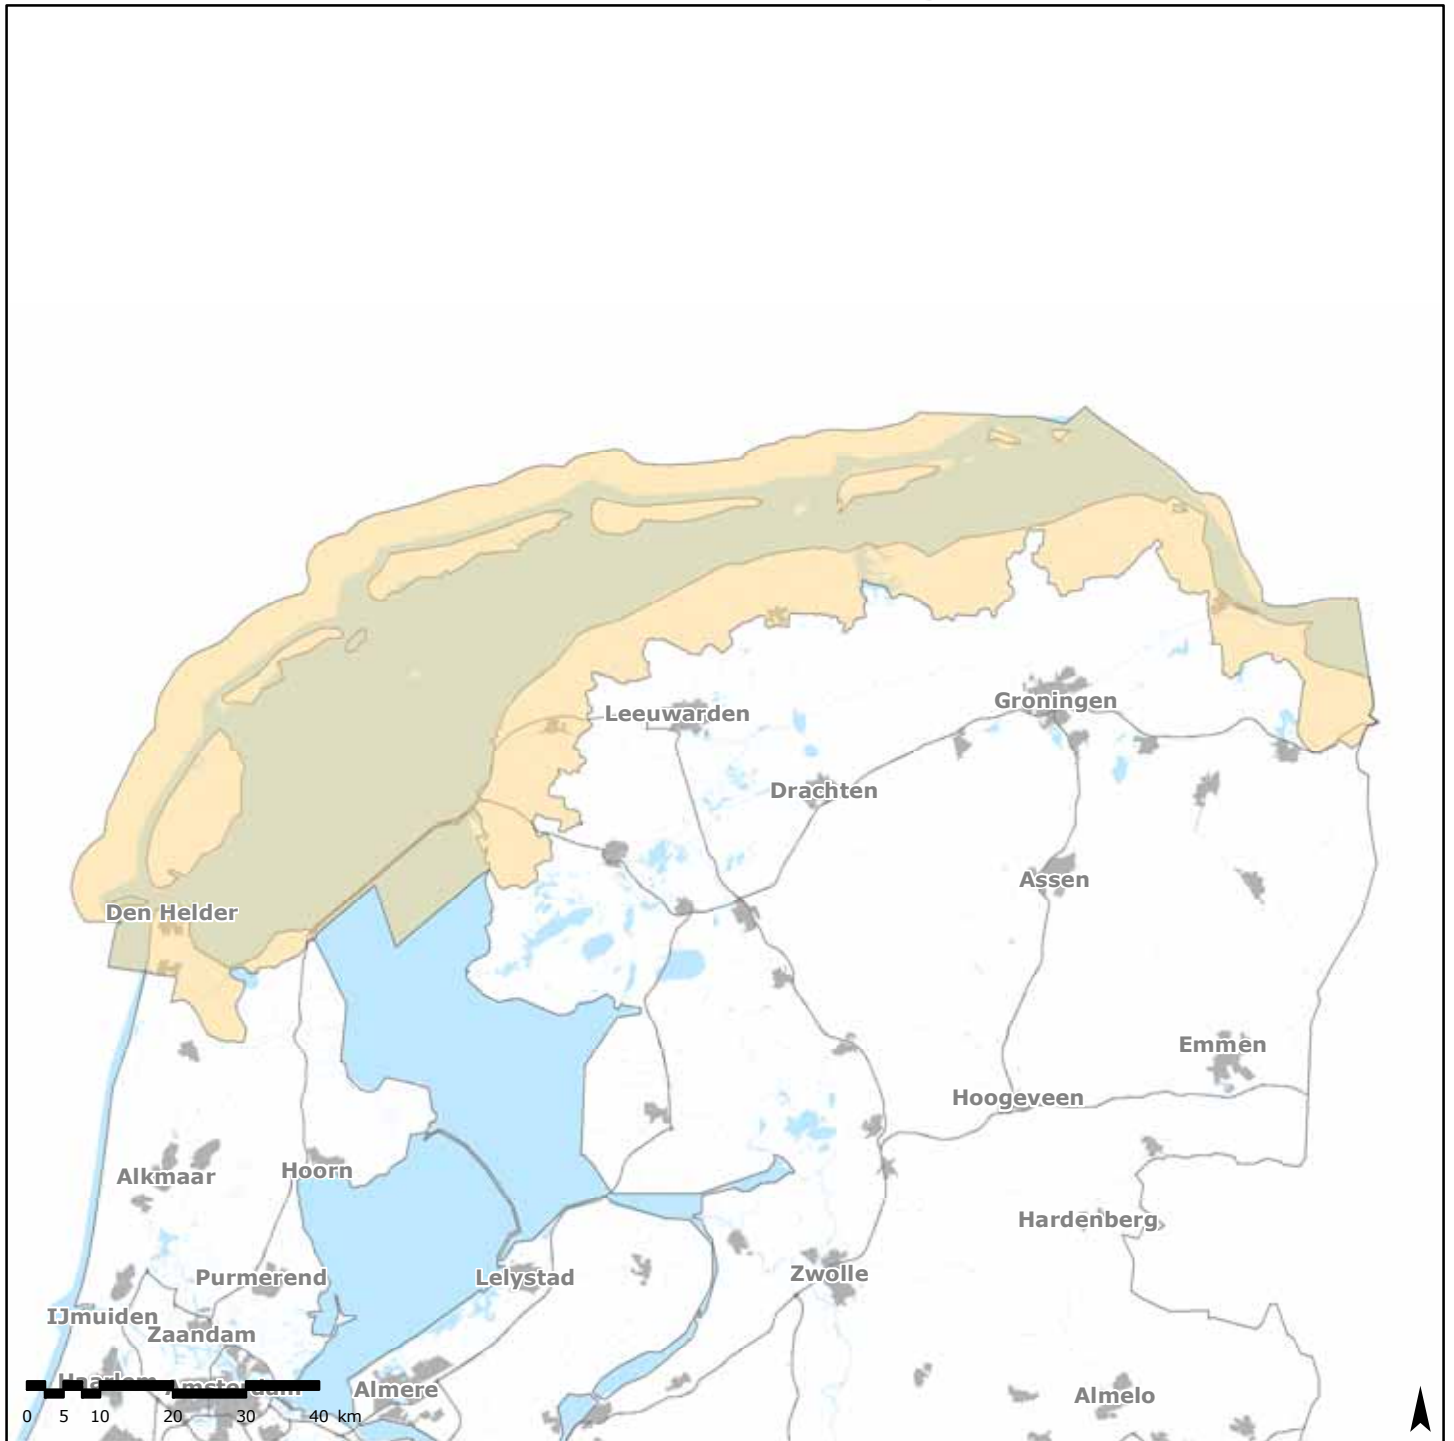

Kaart 8a waddengebied

Legenda

waddengebied