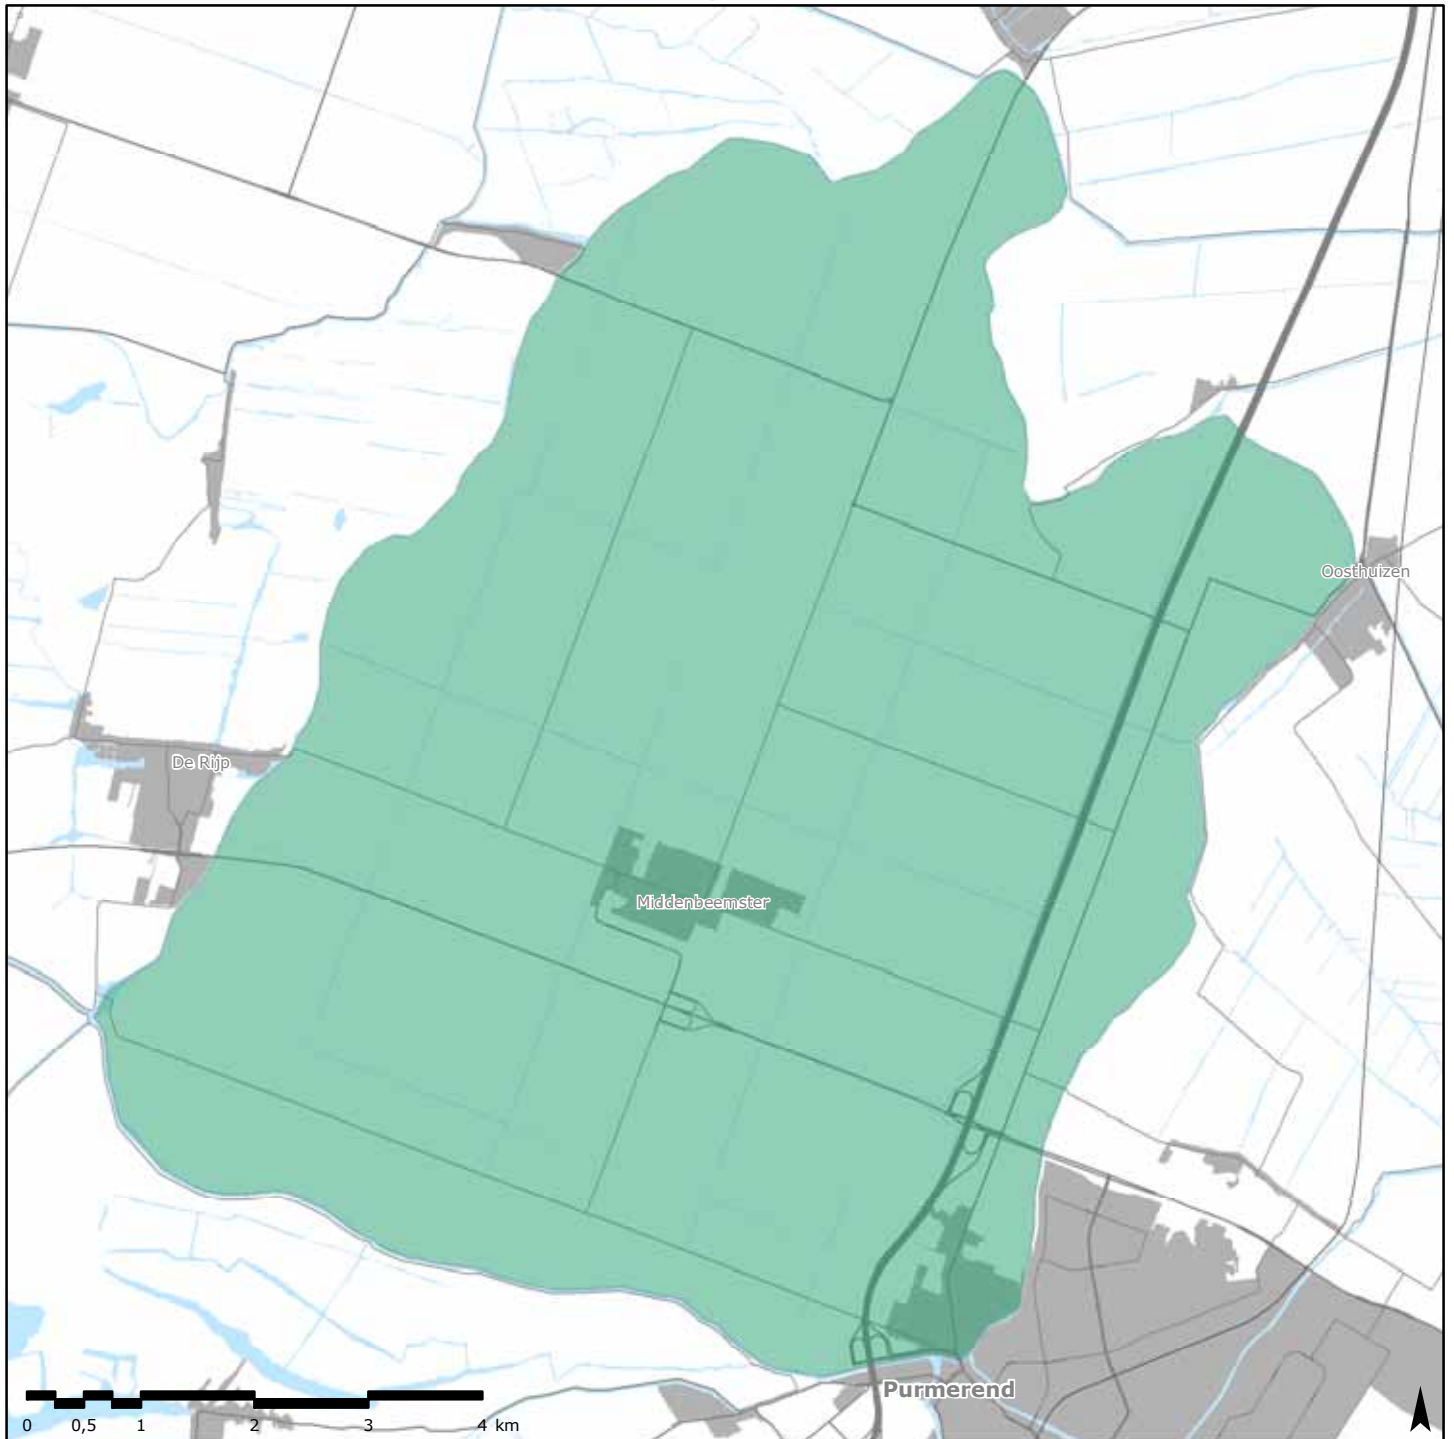

- 1, Het Groene Hart
- 2, Middag-Humsterland
- 3, Noordelijke Wouden
- 4, Hoeksche Waard
- 5, Zuidwest Friesland
- 6, Drentse Aa
- 7, IJsseldelta
- 8, Noordoost-Twente
- 9, Graafschap

nationaal landschap

- 10, Achterhoek
- 11, Gelderse Poort
- 12, Veluwe
- 13, Rivierengebied
- 14, Noord-Hollands Midden
- 15, Zuidwest Zeeland
- 16, Groene Woud
- 17, Heuvelland
- 18, Arkemheen-Eemland
- 19, De Nieuwe Hollandse Waterlinie
- 20, De Stelling van Amsterdam

Kaart 2b nationaal landschap "Het Groene Hart"

Legenda

 nationaal landschap "Het Groene Hart"

Kaart 2c werelderfgoed "De Beemster"

Legenda

 werelderfgoed "De Beemster"

Kaart 2d werelderfgoed "De Stelling van Amsterdam"