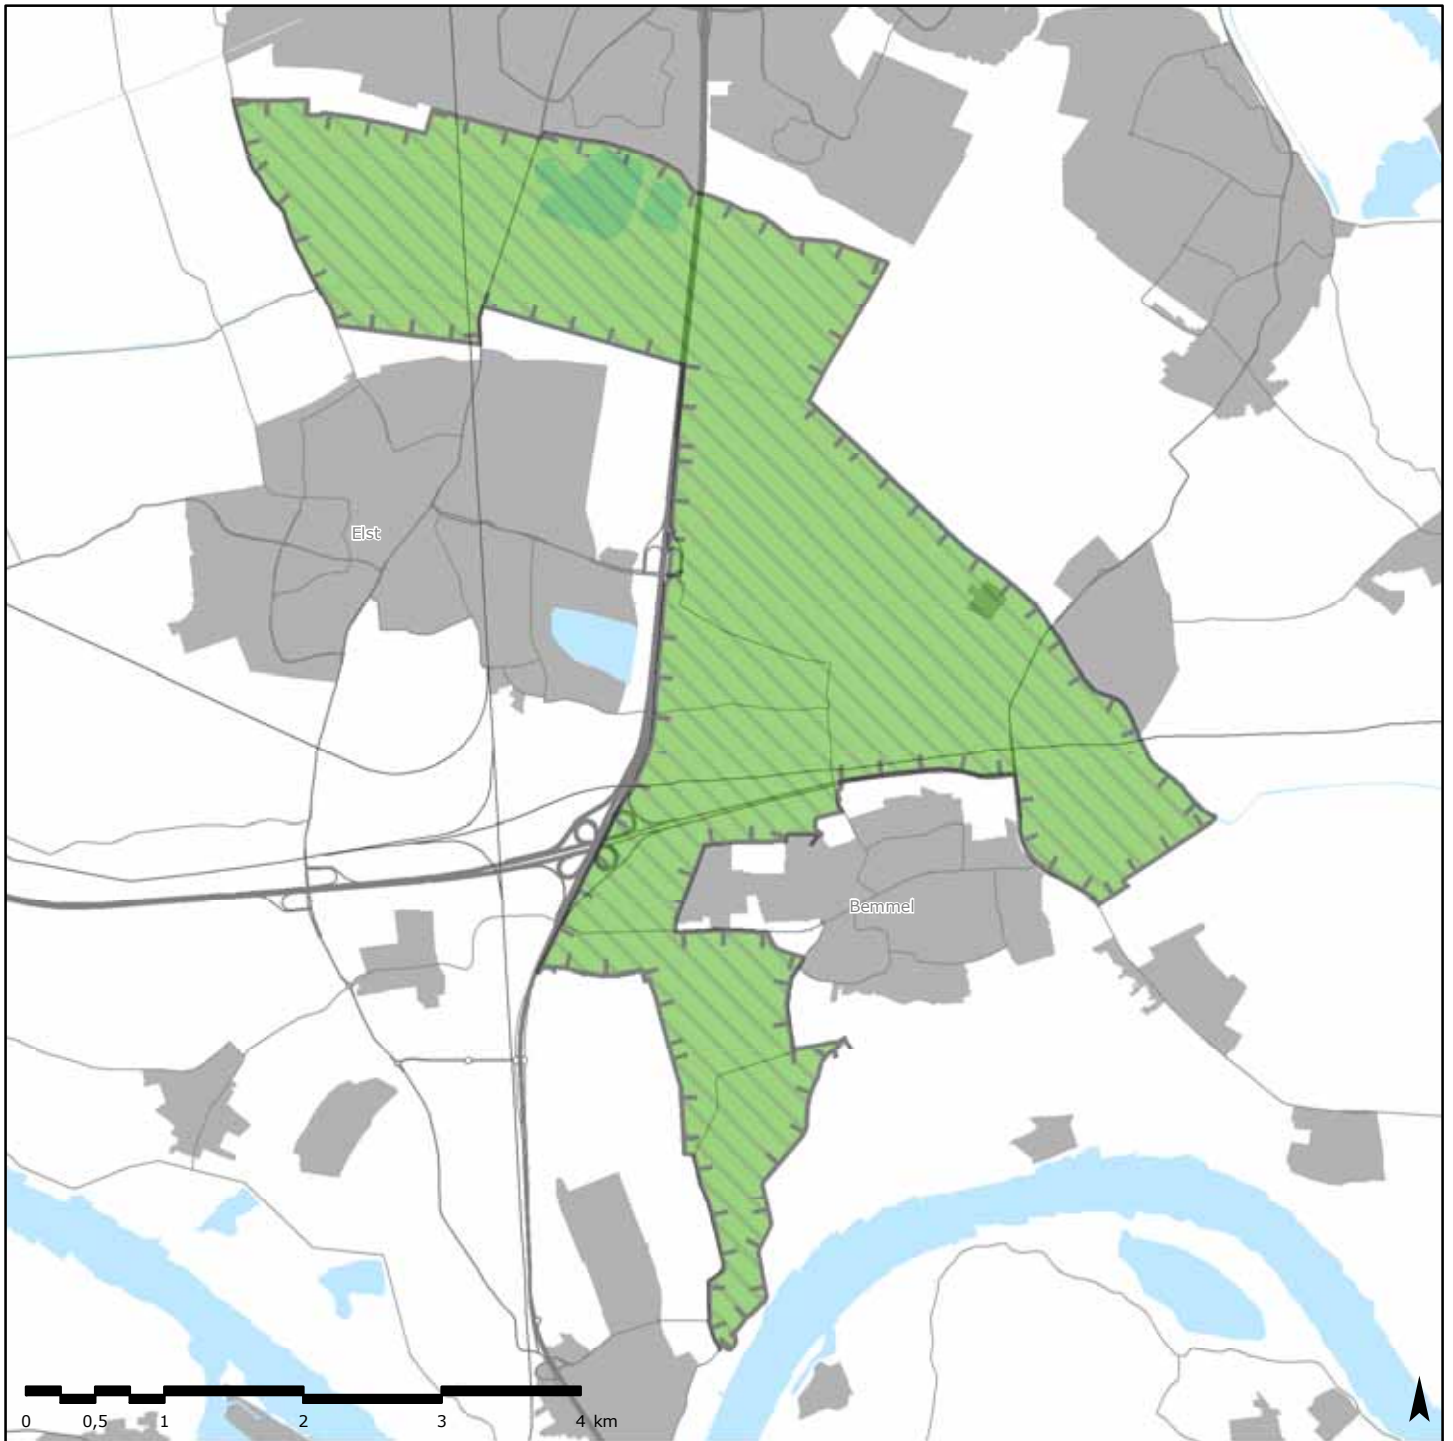

Kaart 1d rijksbufferzone Den Haag - Leiden - Zoetermeer

Legenda

 rijksbufferzone

Kaart 1e rijksbufferzone Maastricht - Sittard/Geleen

Legenda

 rijksbufferzone

Kaart 1f rijksbufferzone Midden-Delfland

Legenda

 rijksbufferzone

Kaart 1g rijksbufferzone Oost-IJsselmonde

Legenda

 rijksbufferzone

Kaart 1h rijksbufferzone Park Lingezegen

Legenda

 rijksbufferzone

Kaart 1i rijksbufferzone Sittard/Geleen - Heerlen

- 1, Het Groene Hart
- 2, Middag-Humsterland
- 3, Noordelijke Wouden
- 4, Hoeksche Waard
- 5, Zuidwest Friesland
- 6, Drentse Aa
- 7, IJsseldelta
- 8, Noordoost-Twente
- 9, Graafschap

nationaal landschap

- 10, Achterhoek
- 11, Gelderse Poort
- 12, Veluwe
- 13, Rivierengebied
- 14, Noord-Hollands Midden
- 15, Zuidwest Zeeland
- 16, Groene Woud
- 17, Heuvelland
- 18, Arkemheen-Eemland
- 19, De Nieuwe Hollandse Waterlinie
- 20, De Stelling van Amsterdam