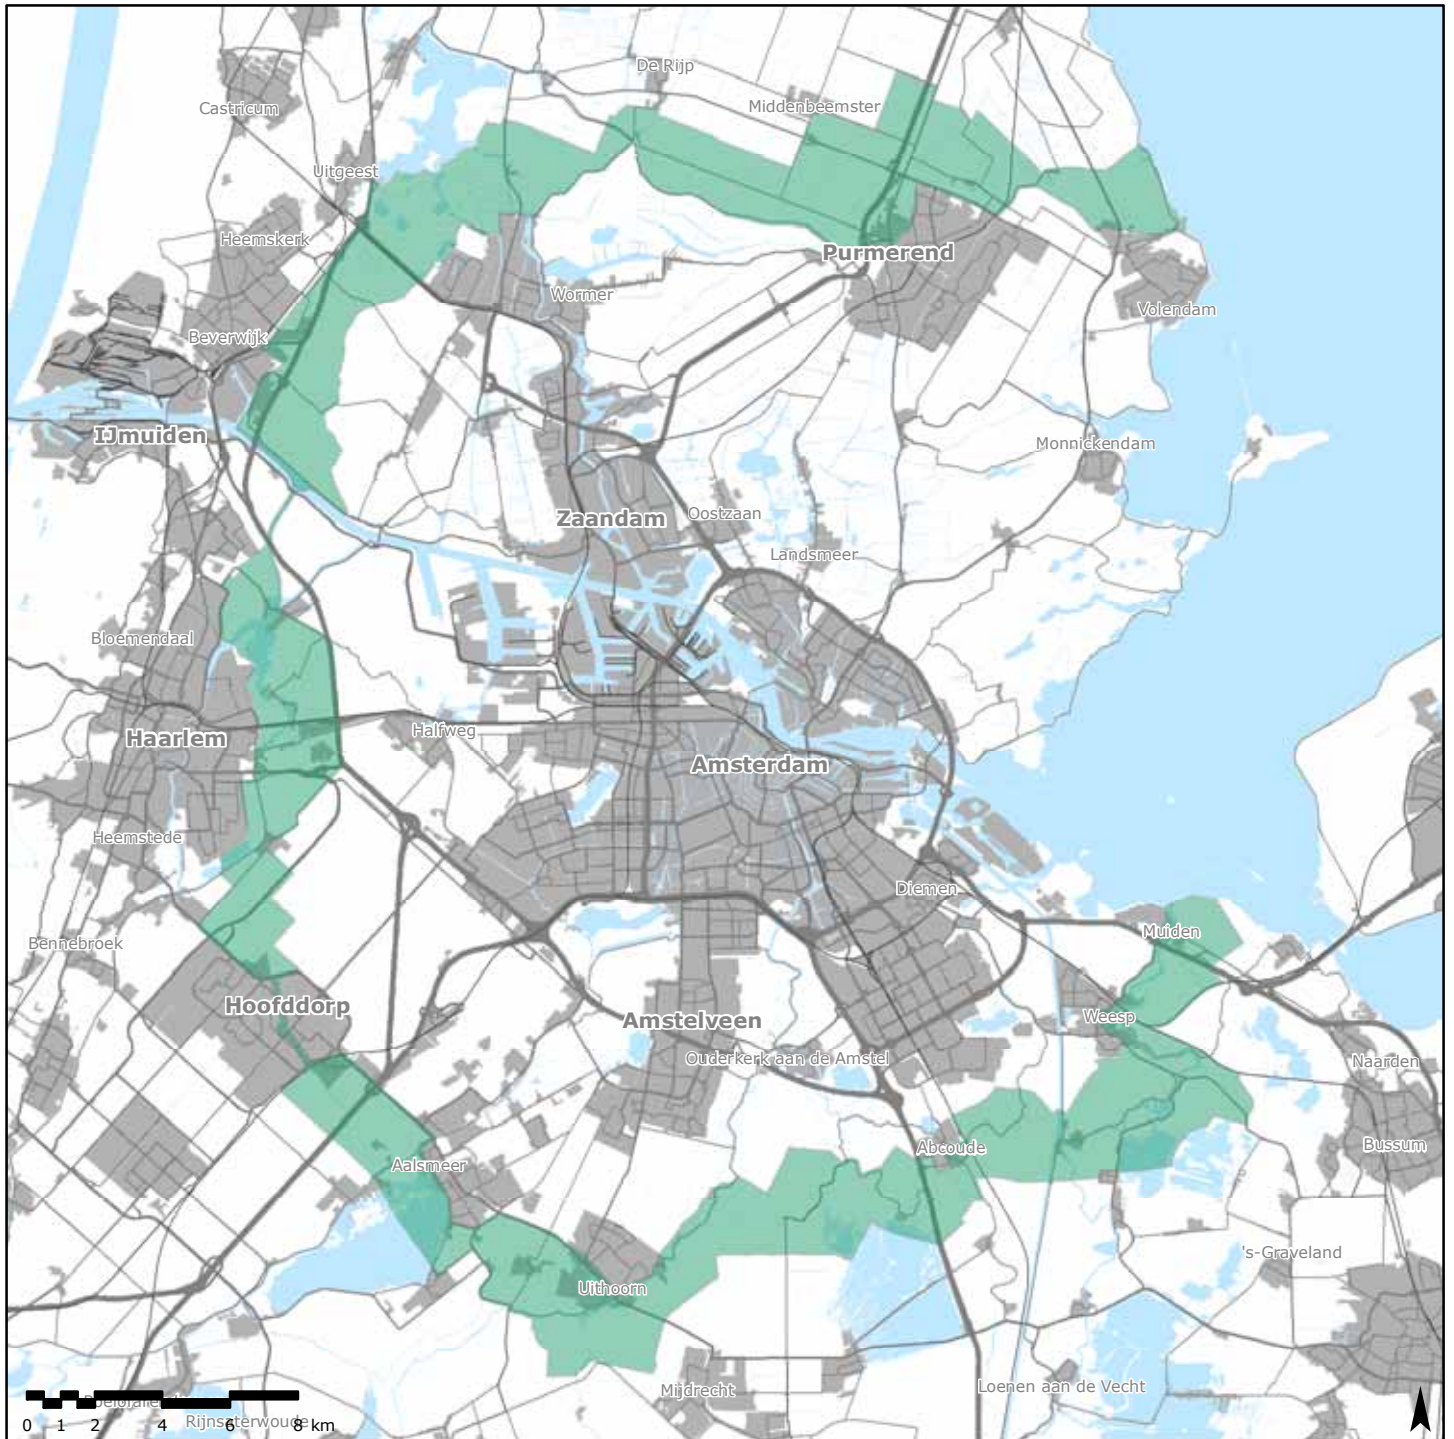

- 1, Het Groene Hart
- 2, Middag-Humsterland
- 3, Noordelijke Wouden
- 4, Hoeksche Waard
- 5, Zuidwest Friesland
- 6, Drentse Aa
- 7, IJsseldelta
- 8, Noordoost-Twente
- 9, Graafschap

nationaal landschap

- 10, Achterhoek
- 11, Gelderse Poort
- 12, Veluwe
- 13, Rivierengebied
- 14, Noord-Hollands Midden
- 15, Zuidwest Zeeland
- 16, Groene Woud
- 17, Heuvelland
- 18, Arkemheen-Eemland
- 19, De Nieuwe Hollandse Waterlinie
- 20, De Stelling van Amsterdam

Kaart 2b nationaal landschap "Het Groene Hart"

Legenda

 nationaal landschap "Het Groene Hart"

Kaart 2c werelderfgoed "De Beemster"

Legenda

 werelderfgoed "De Beemster"

Kaart 2d werelderfgoed "De Stelling van Amsterdam"