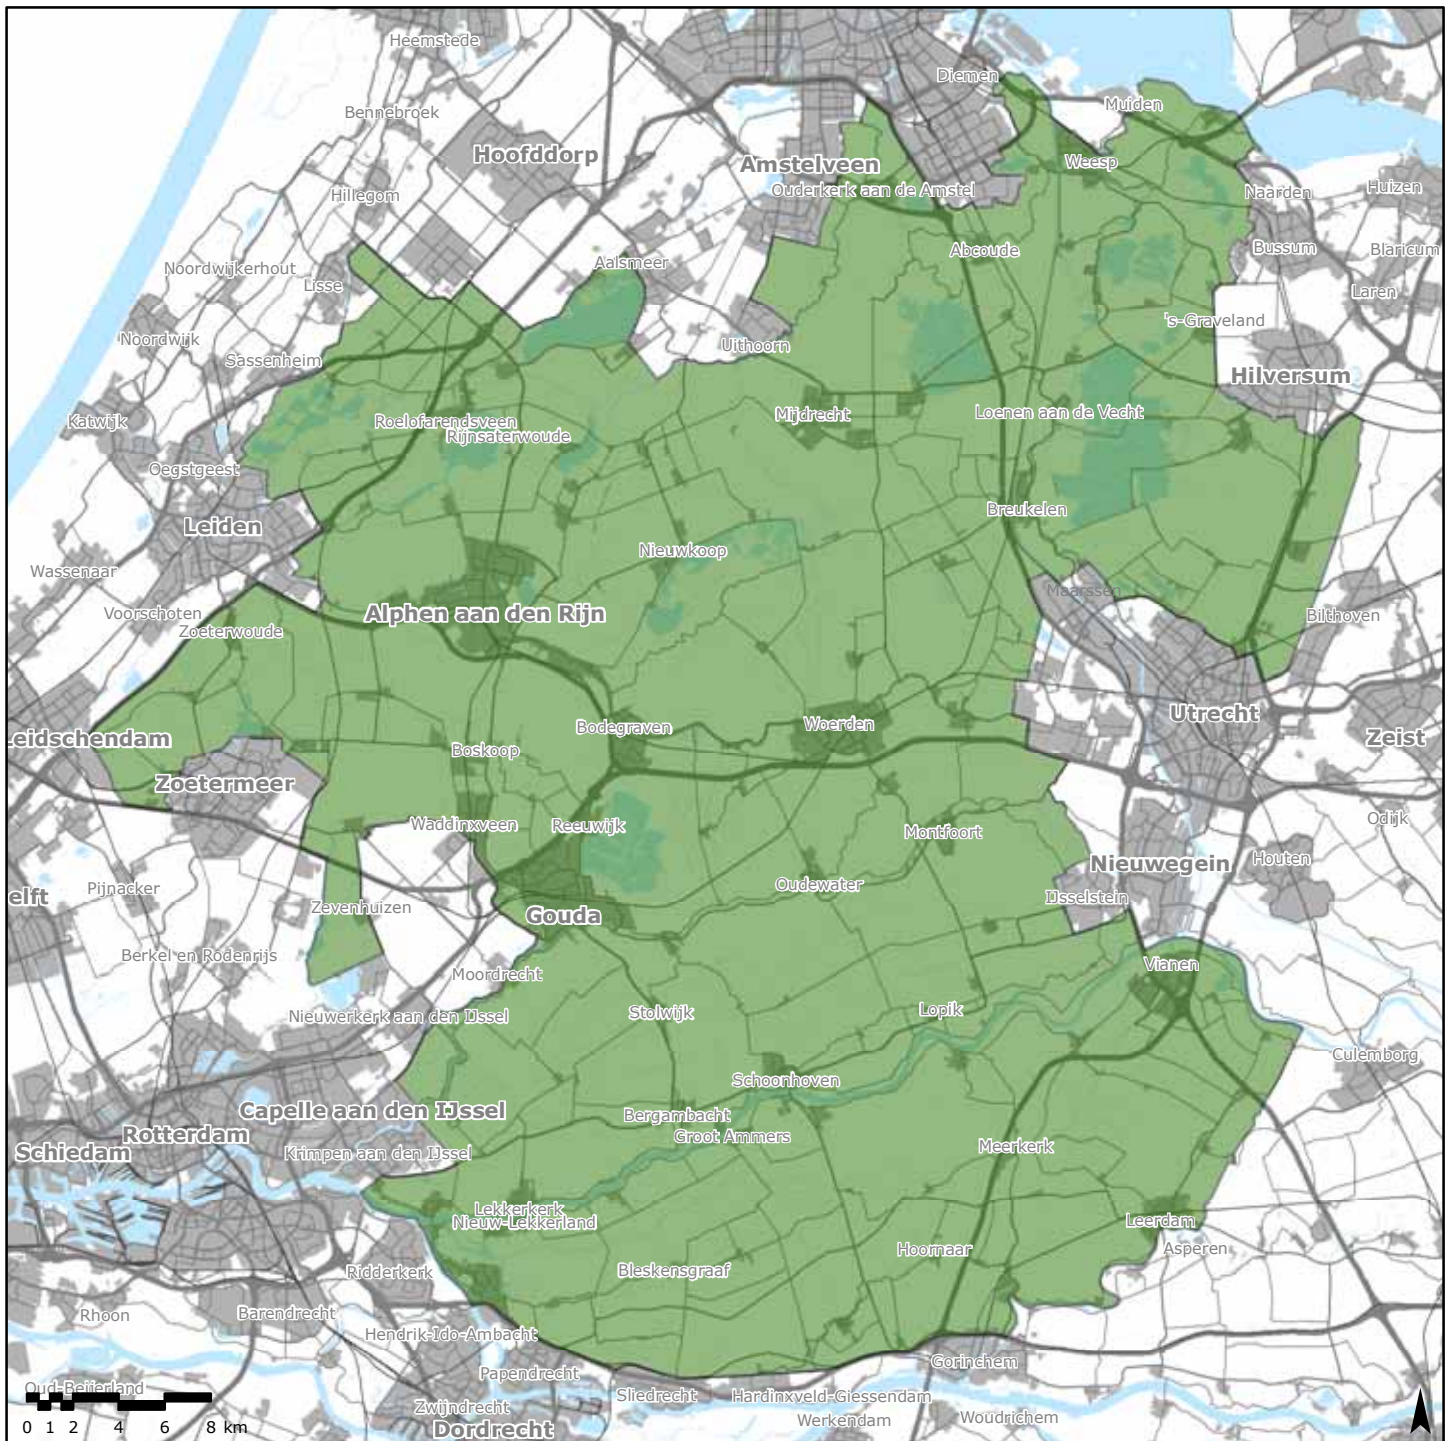

Kaart 2b nationaal landschap "Het Groene Hart"

Legenda

nationaal landschap "Het Groene Hart"