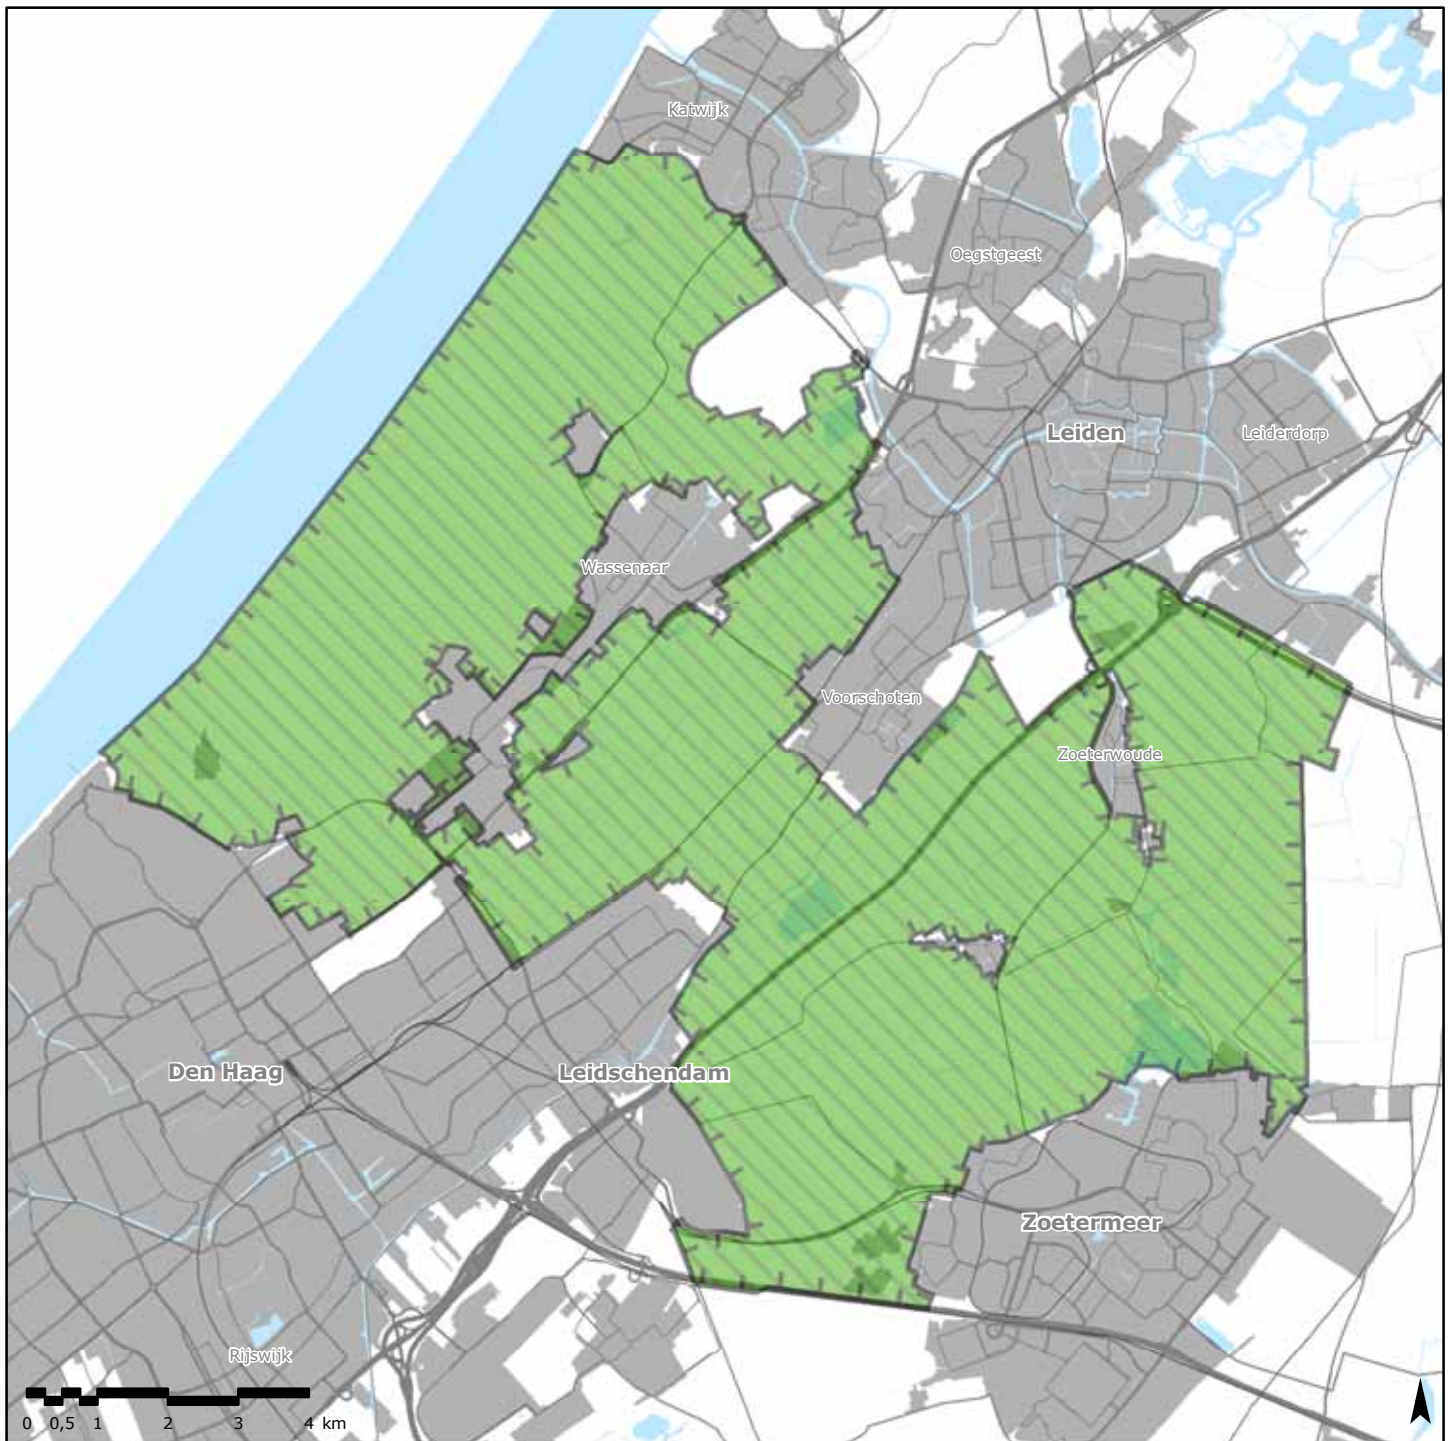

HOOFDSTUK 7 WADDENZEE

- Kaart 8a : waddengebied
- Kaart 8b : Waddenzee

¹ Deze kaart, evenals kaart 6d t/m 6h, is nog niet beschikbaar; medio 2009 is de kaart naar verwachting gereed voor opname als bijlage bij dit besluit

Kaart 1a rijksbufferzone Amstelland - Vechtstreek

Legenda

 rijksbufferzone

Kaart 1b rijksbufferzone Amsterdam - Haarlem

Legenda

 rijksbufferzone

Kaart 1c rijksbufferzone Amsterdam - Purmerend

Legenda

Kaart 1d rijksbufferzone Den Haag - Leiden - Zoetermeer

Legenda

 rijksbufferzone

Kaart 1e rijksbufferzone Maastricht - Sittard/Geleen

Legenda

 rijksbufferzone

Kaart 1f rijksbufferzone Midden-Delfland

Legenda