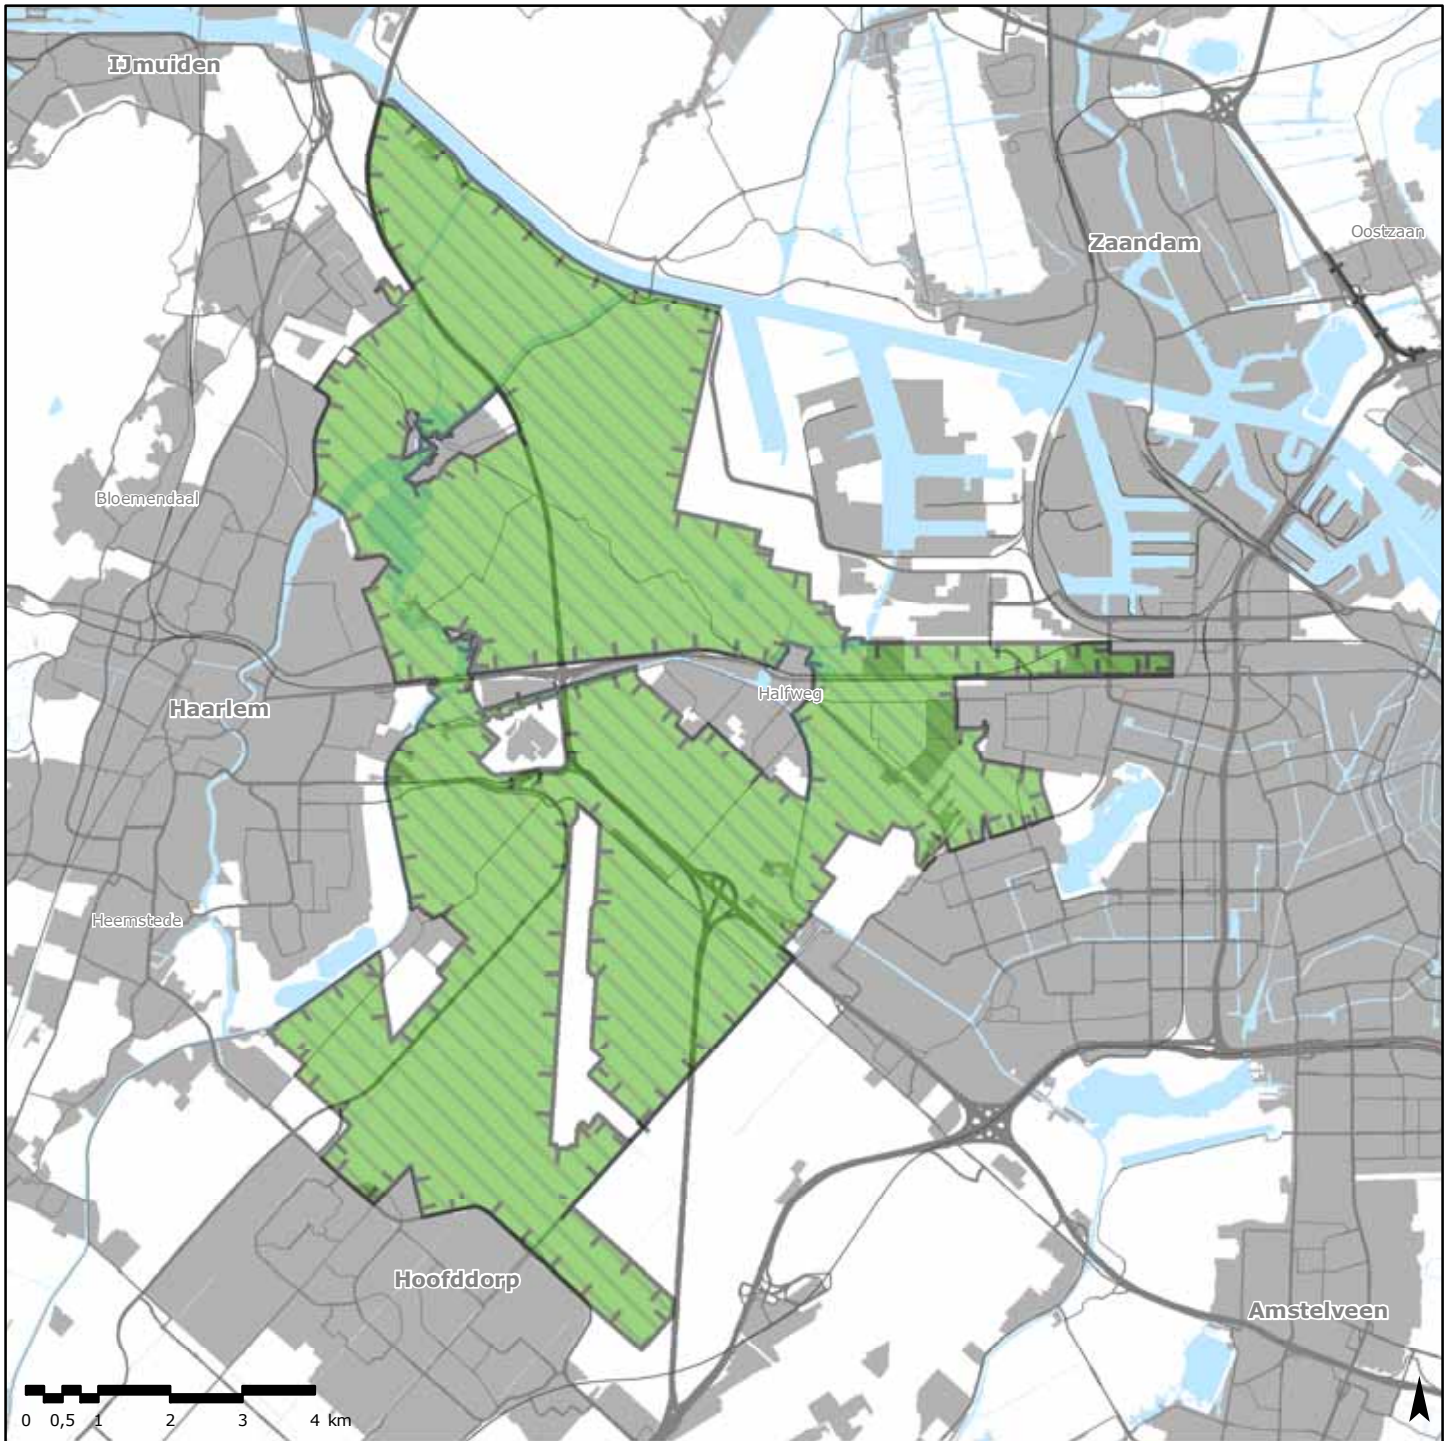

HOOFDSTUK 7 WADDENZEE

- Kaart 8a : waddengebied
- Kaart 8b : Waddenzee

¹ Deze kaart, evenals kaart 6d t/m 6h, is nog niet beschikbaar; medio 2009 is de kaart naar verwachting gereed voor opname als bijlage bij dit besluit

Kaart 1a rijksbufferzone Amstelland - Vechtstreek

Legenda

 rijksbufferzone

Kaart 1b rijksbufferzone Amsterdam - Haarlem

Legenda

 rijksbufferzone

Kaart 1c rijksbufferzone Amsterdam - Purmerend

Legenda