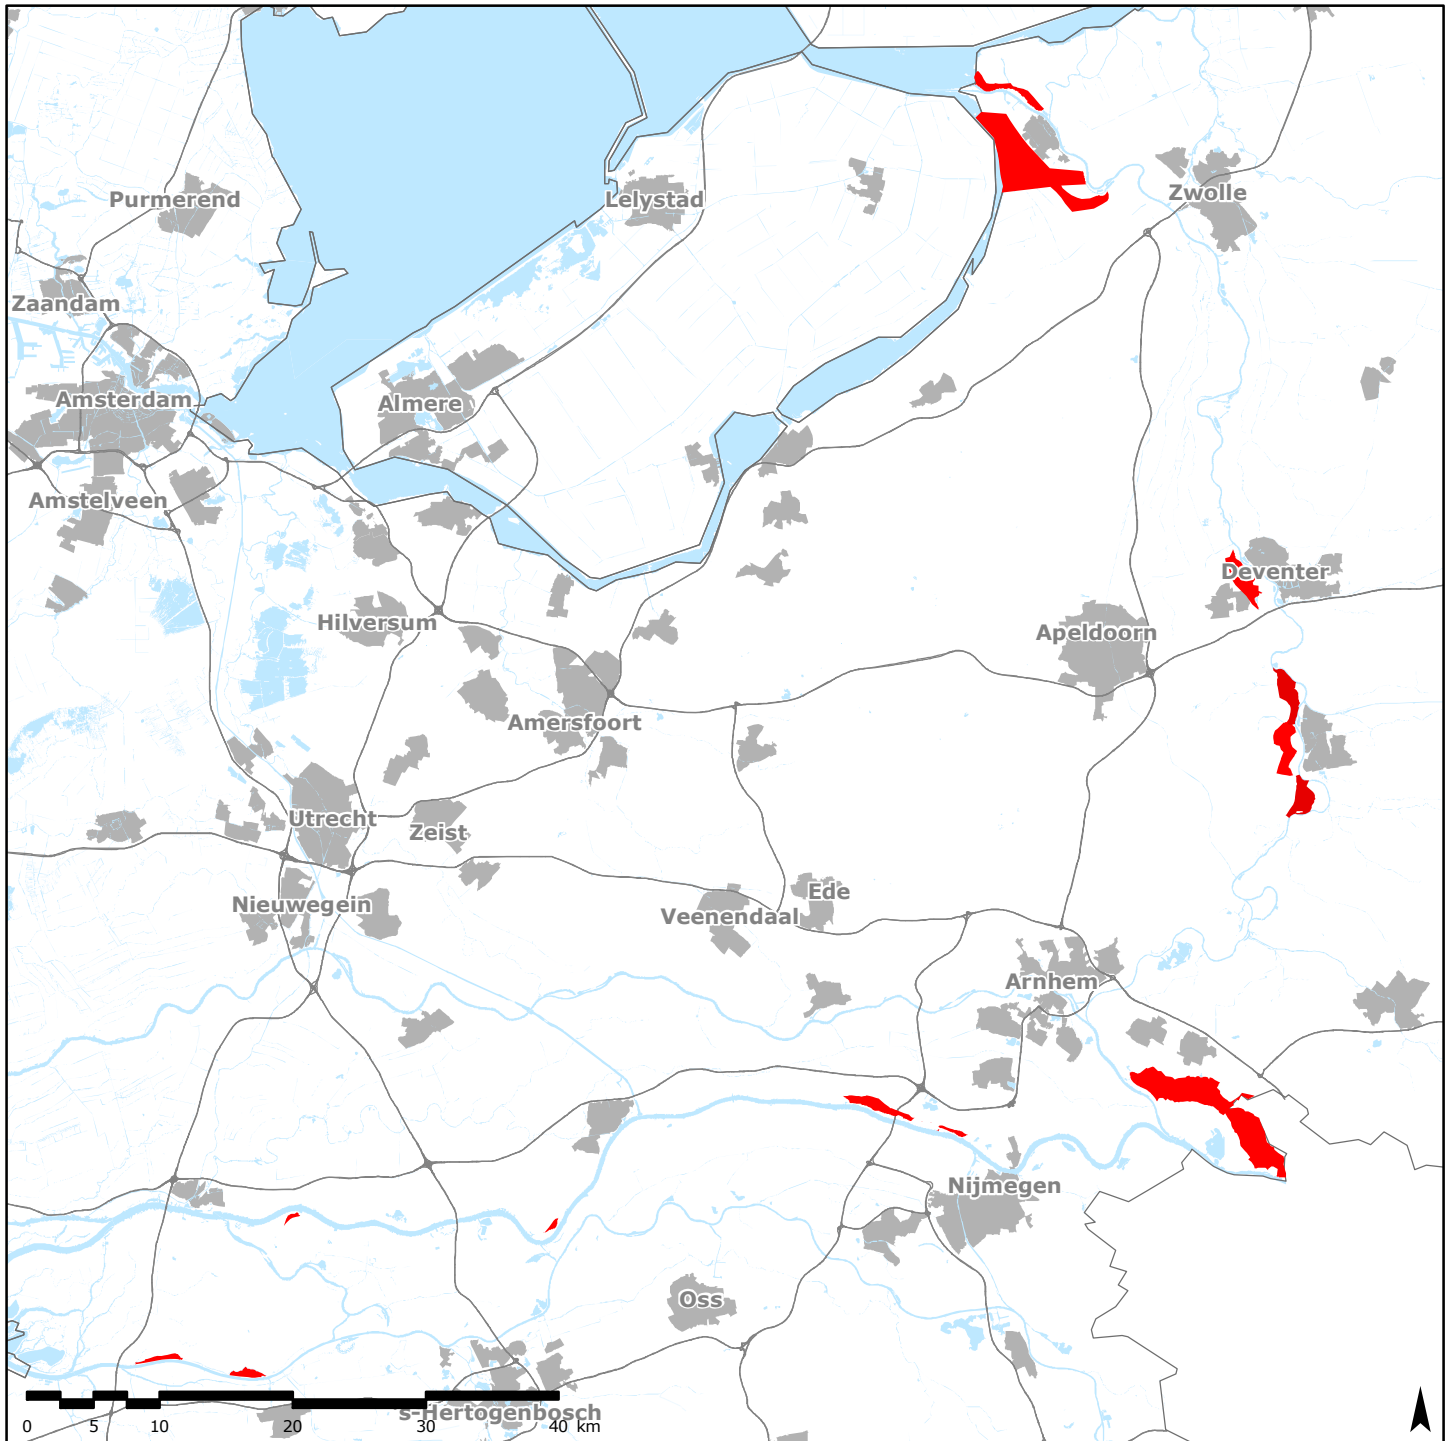

- 10, Achterhoek
- 11, Gelderse Poort
- 12, Veluwe
- 13, Rivierengebied
- 14, Noord-Hollands Midden
- 15, Zuidwest Zeeland
- 16, Groene Woud
- 17, Heuvelland
- 18, Arkemheen-Eemland
- 19, De Nieuwe Hollandse Waterlinie
- 20, De Stelling van Amsterdam

Kaart 2b nationaal landschap "Het Groene Hart"

Legenda

 nationaal landschap "Het Groene Hart"

Kaart 2c werelderfgoed "De Beemster"

Legenda

 werelderfgoed "De Beemster"

Kaart 2d werelderfgoed "De Stelling van Amsterdam"

Legenda

 werelderfgoed "De Stelling van Amsterdam"

Kaart 3 kustfundament

Legenda

 kustfundament

Kaart 4a rivierbed, bergend deel rivierbed, stroomvoerend deel rivierbed

Legenda

rivierbed

- bergend deel rivierbed
- stroomvoerend deel rivierbed

Kaart 4b gebiedsreservering voor de lange termijn

Legenda

 gebiedsreservering voor de lange termijn

Kaart 5 BRTN-vaarweg

Legenda

BRTN-vaarweg

Zeil- en motorbootroutes